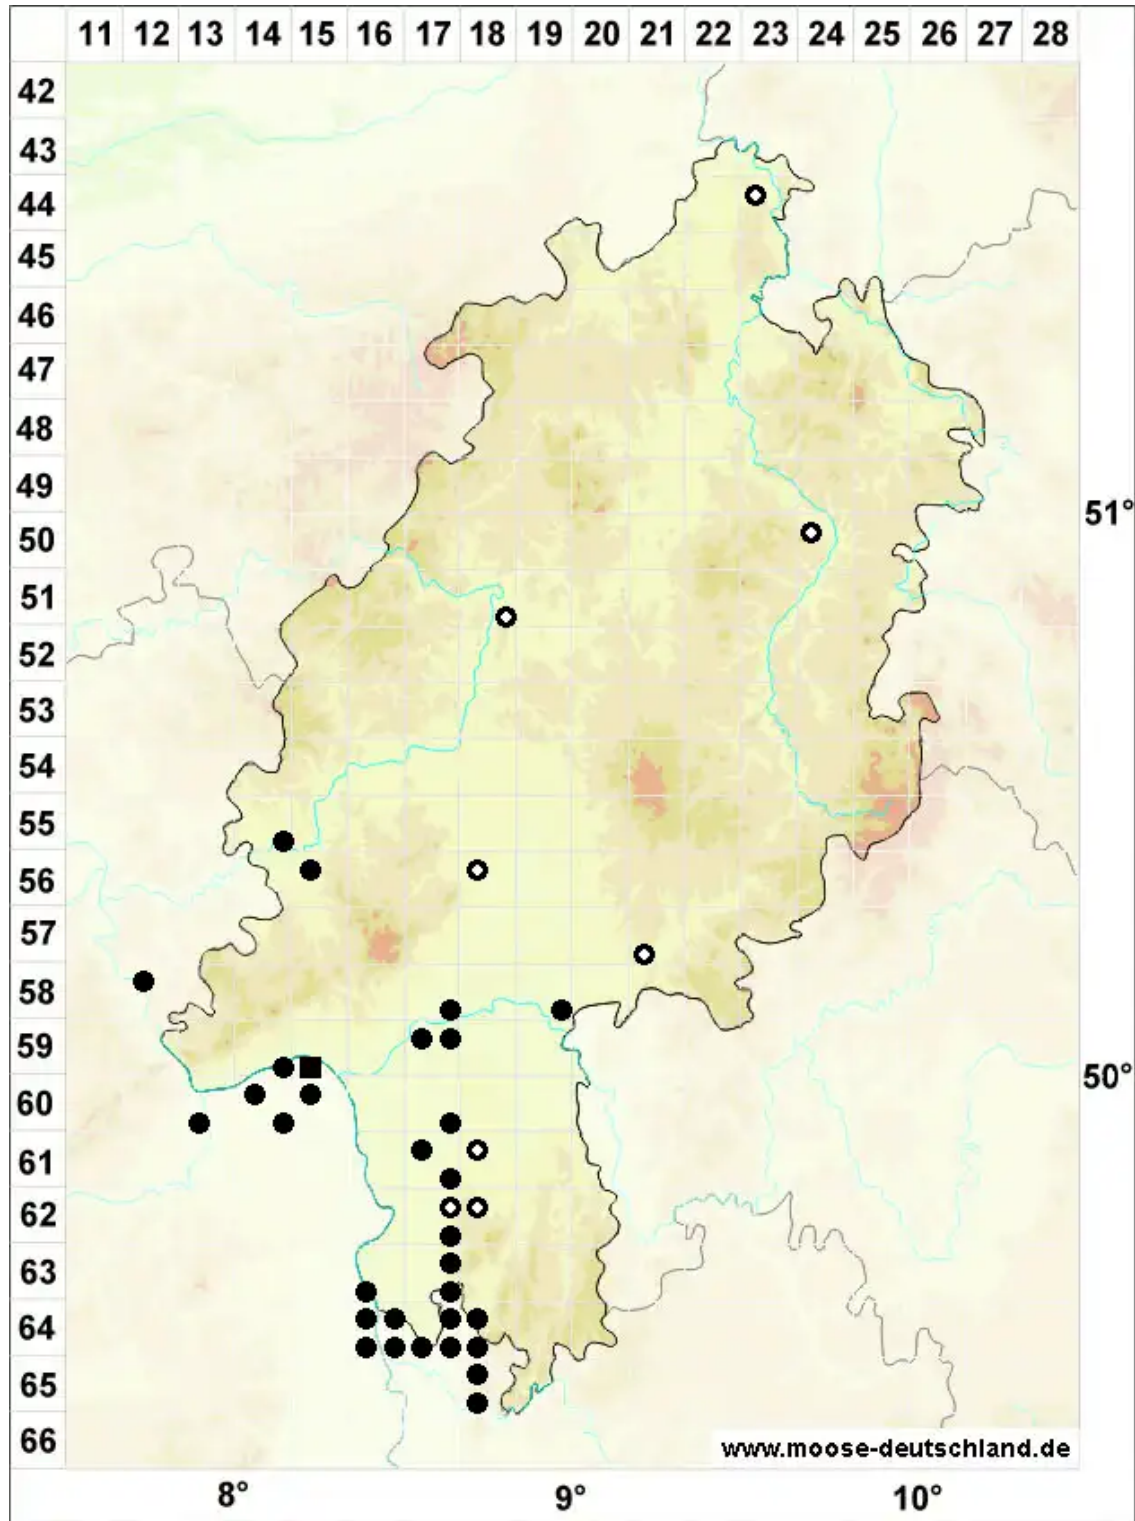

Rhynchostegium megapolitanum (Blandow ex F.Weber & D.M)

Wärmeliebendes Schnabeldeckelmoos

Legende:

Symbole:

Ausgefülltes Symbol:
Zeitraum von 1980 bis heute (Aktuelle Angabe)

Leeres Symbol:
Zeitraum vor 1980 (Altangabe)

Quadrat: Herbarbeleg