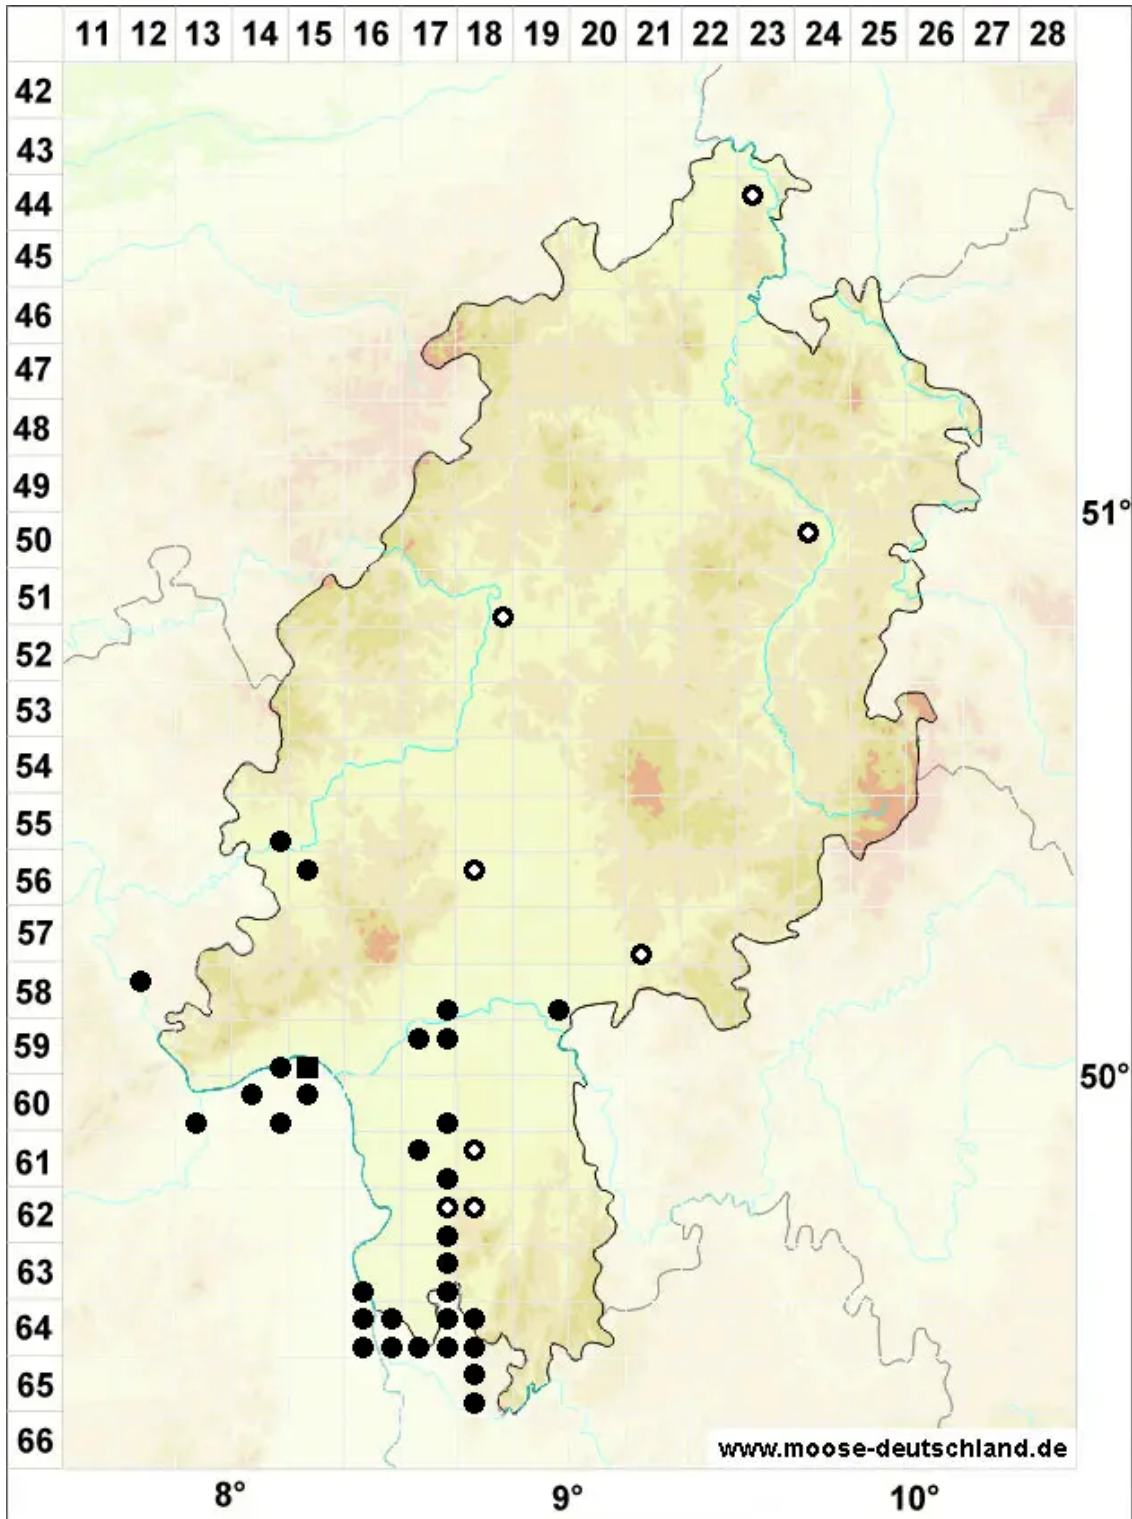

Rhynchostegium megapolitanum (Blandow ex F.Weber & D.M)

Wärmeliebendes Schnabeldeckelmoos

Legende:

- Symbole:**
- Ausgefülltes Symbol:
Zeitraum von 1980 bis heute (Aktuelle Angabe)
 - Leeres Symbol:
Zeitraum vor 1980 (Altangabe)
 - Quadrat: Herbarbeleg