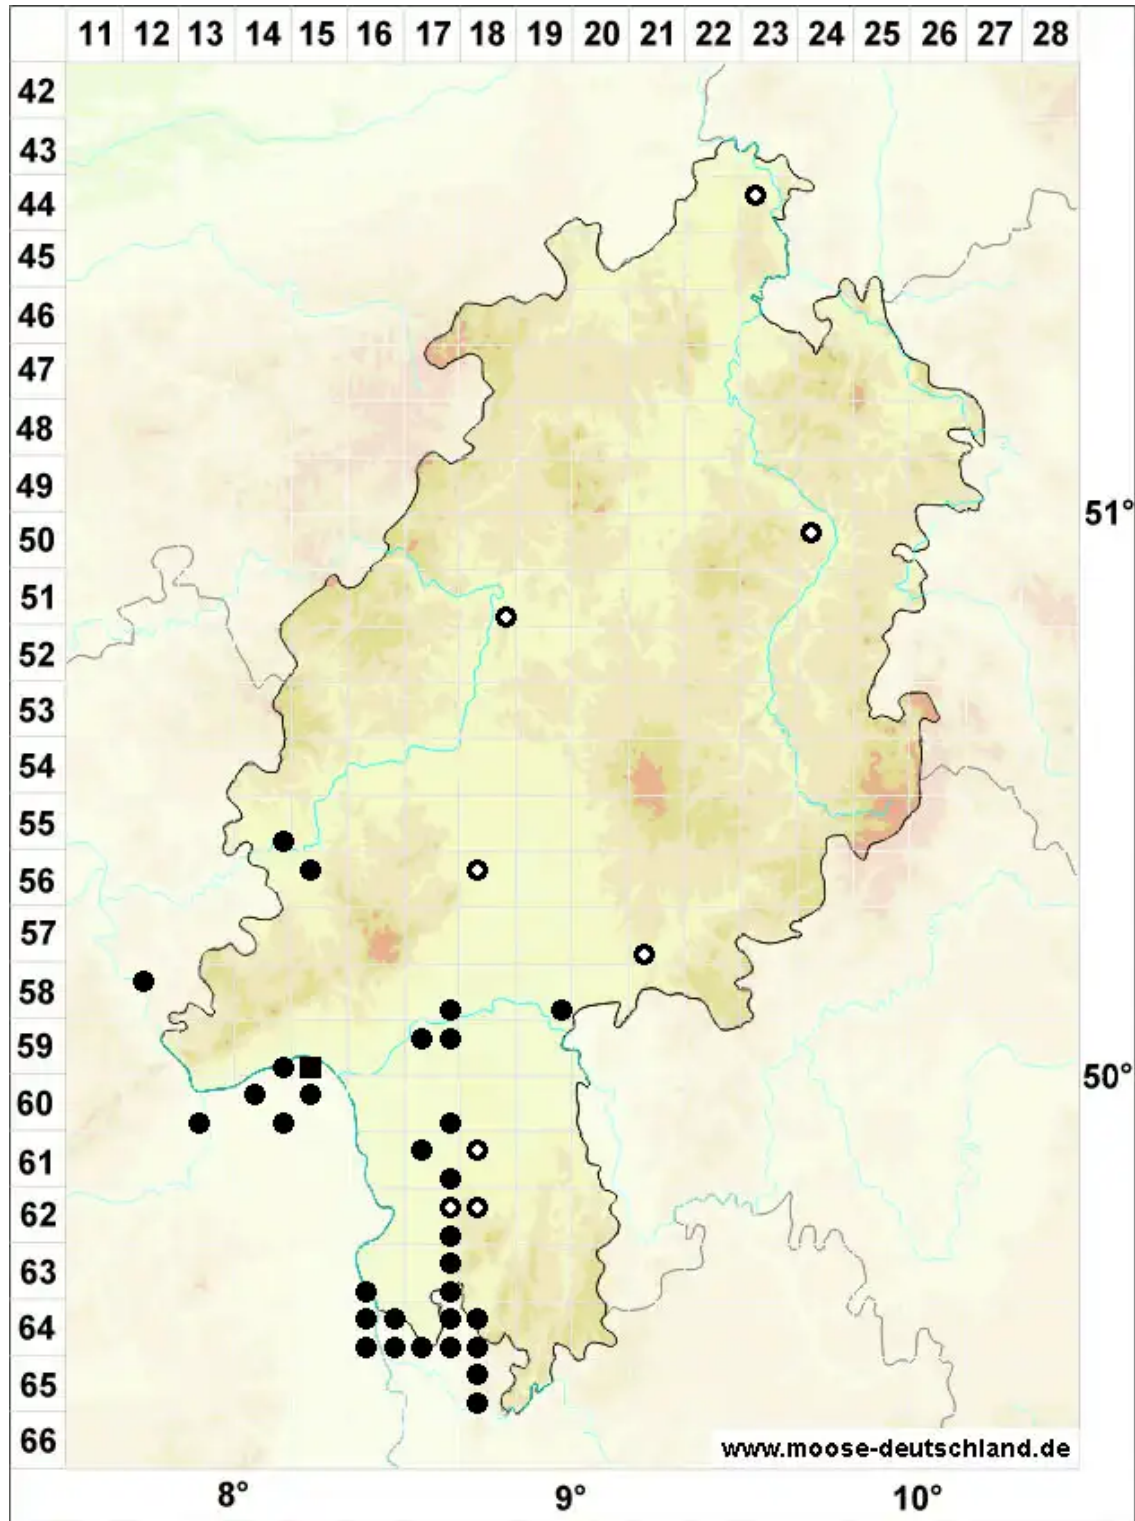

# Rhynchostegium megapolitanum (Blandow ex F.Weber & D.M)

Wärmeliebendes Schnabeldeckelmoos

Legende:

- Symbole:**  
Ausgefülltes Symbol:  
Zeitraum von 1980 bis heute (Aktuelle Angabe)  
Leeres Symbol:  
Zeitraum vor 1980 (Altangabe)  
Quadrat: Herbarbeleg