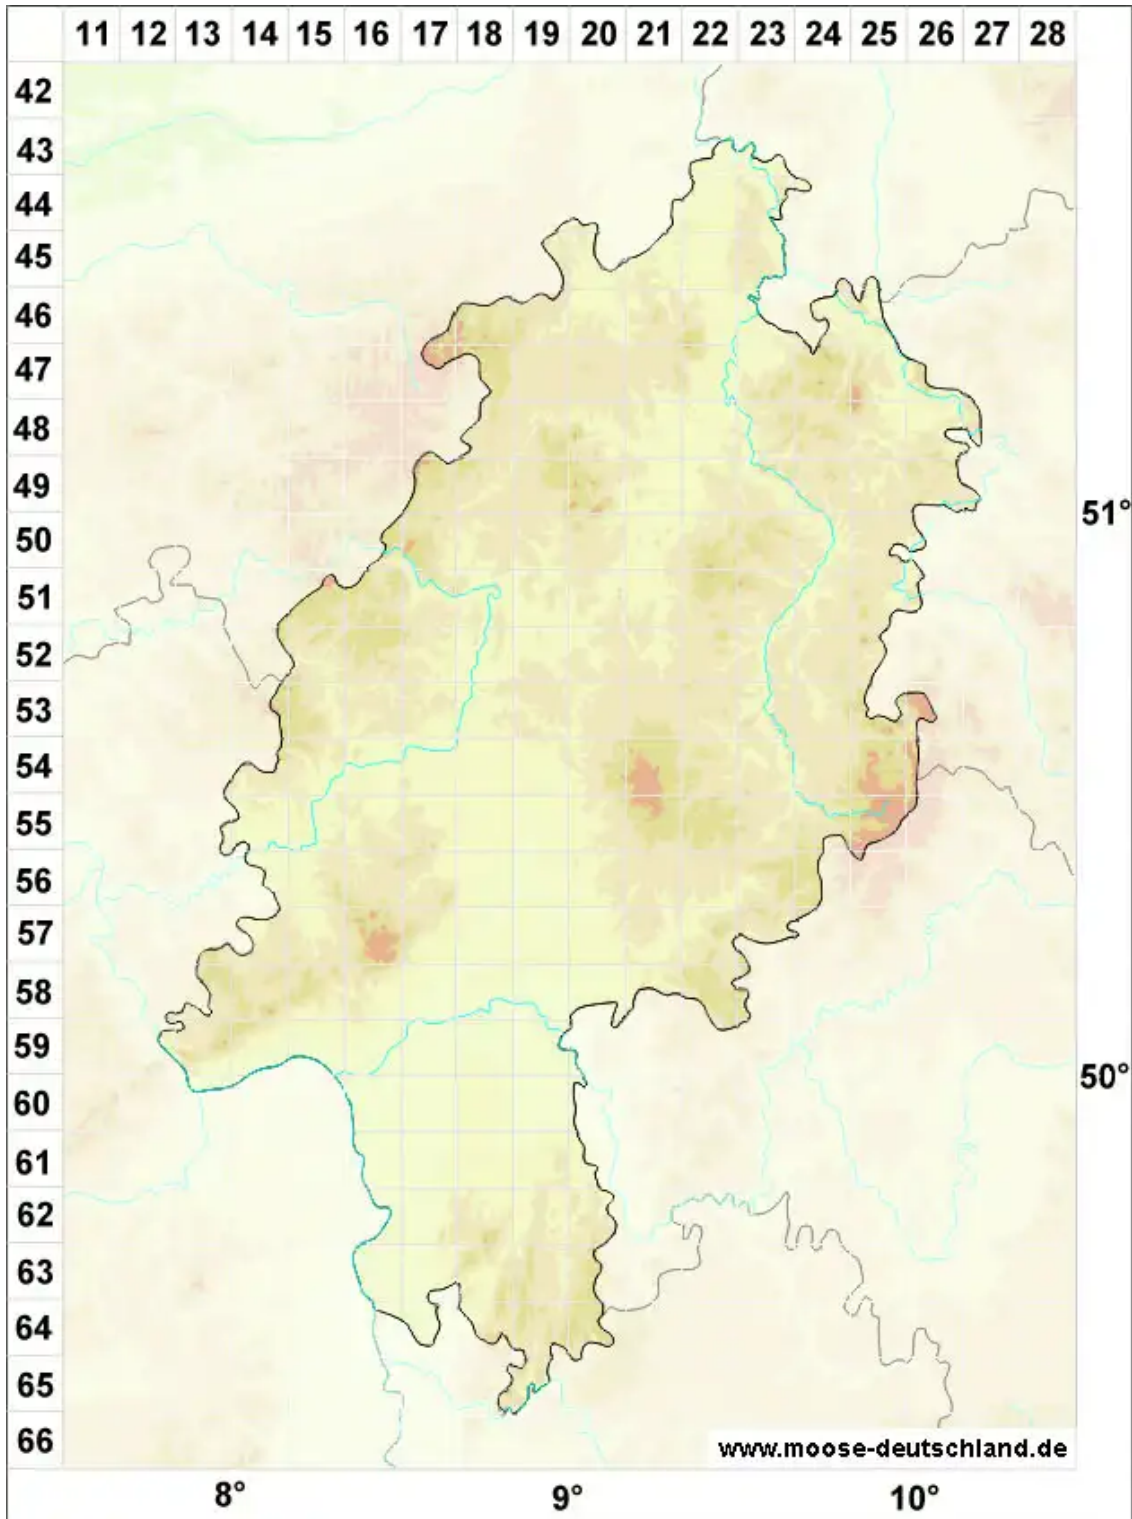

Brachythecium erythrorhizon Schimp.

Rotwurzeldes Kurzbüchsenmoos

Legende:

- Symbole:**
- Ausgefülltes Symbol:
Zeitraum von 1980 bis heute (Aktuelle Angabe)
 - Leeres Symbol:
Zeitraum vor 1980 (Altangabe)
 - Quadrat: Herbarbeleg