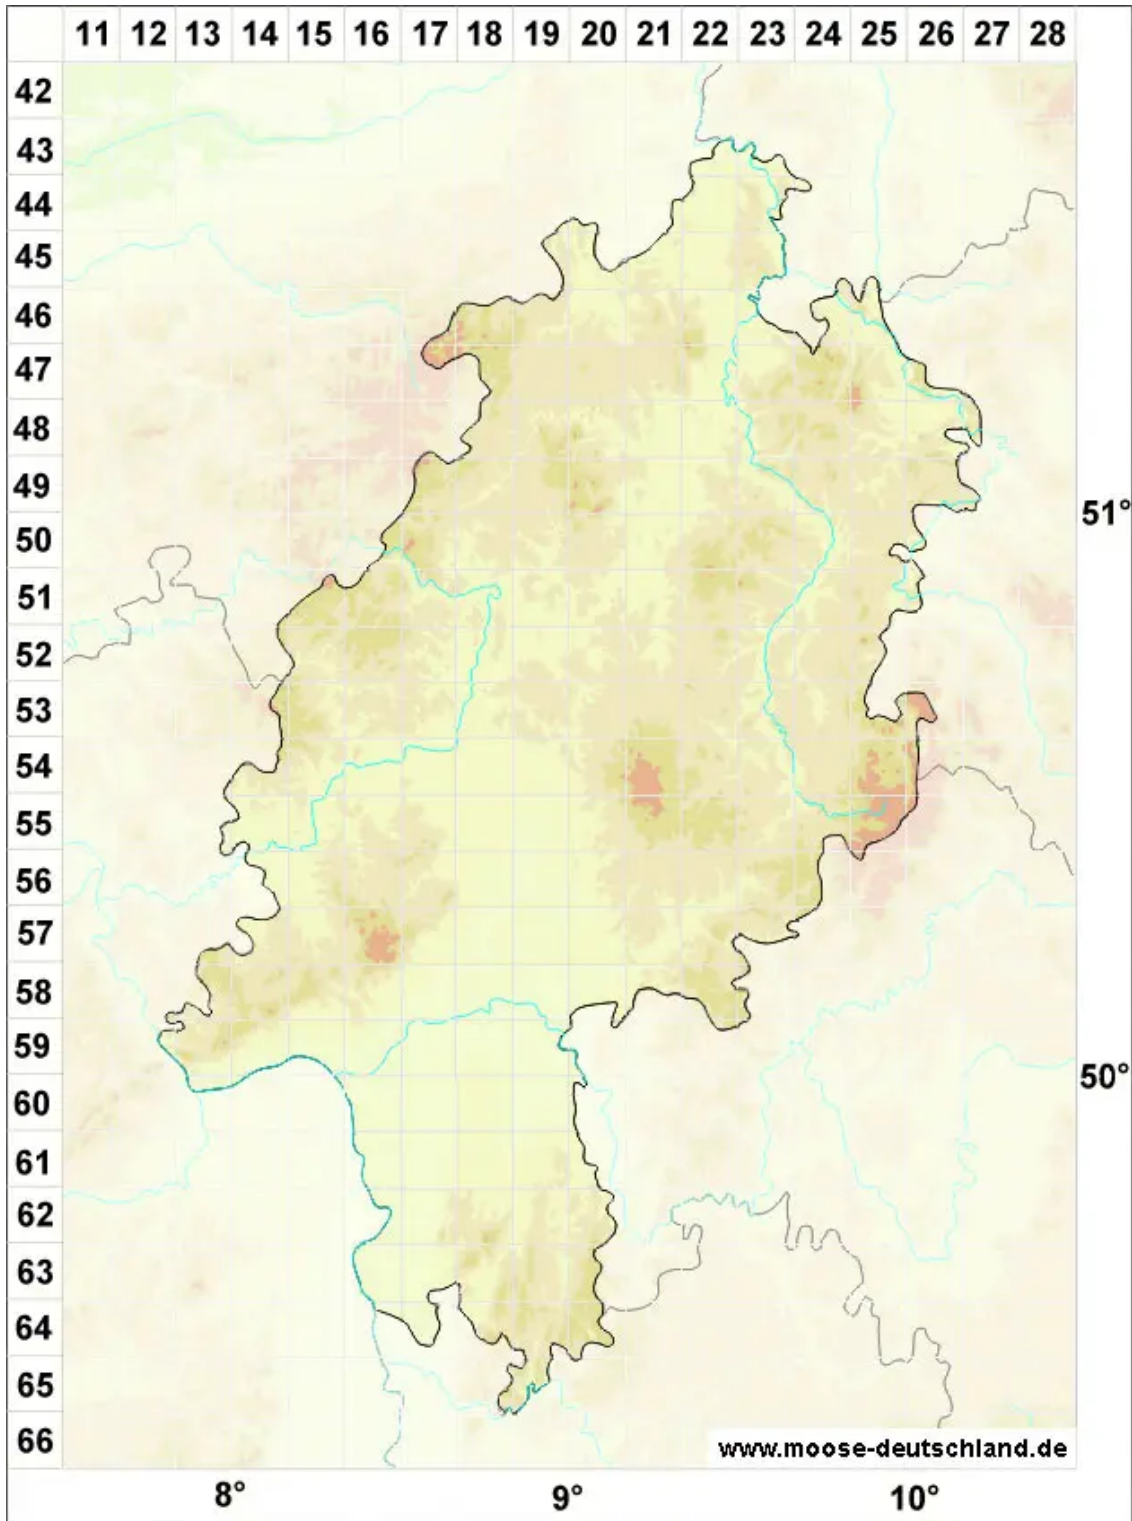

Brachythecium erythrorrhizon Schimp.

Rotwurzeldes Kurzbüchsenmoos

Legende:

Symbole:

Ausgefülltes Symbol:
Zeitraum von 1980 bis heute (Aktuelle Angabe)

Leeres Symbol:
Zeitraum vor 1980 (Altangabe)

Quadrat: Herbarbeleg