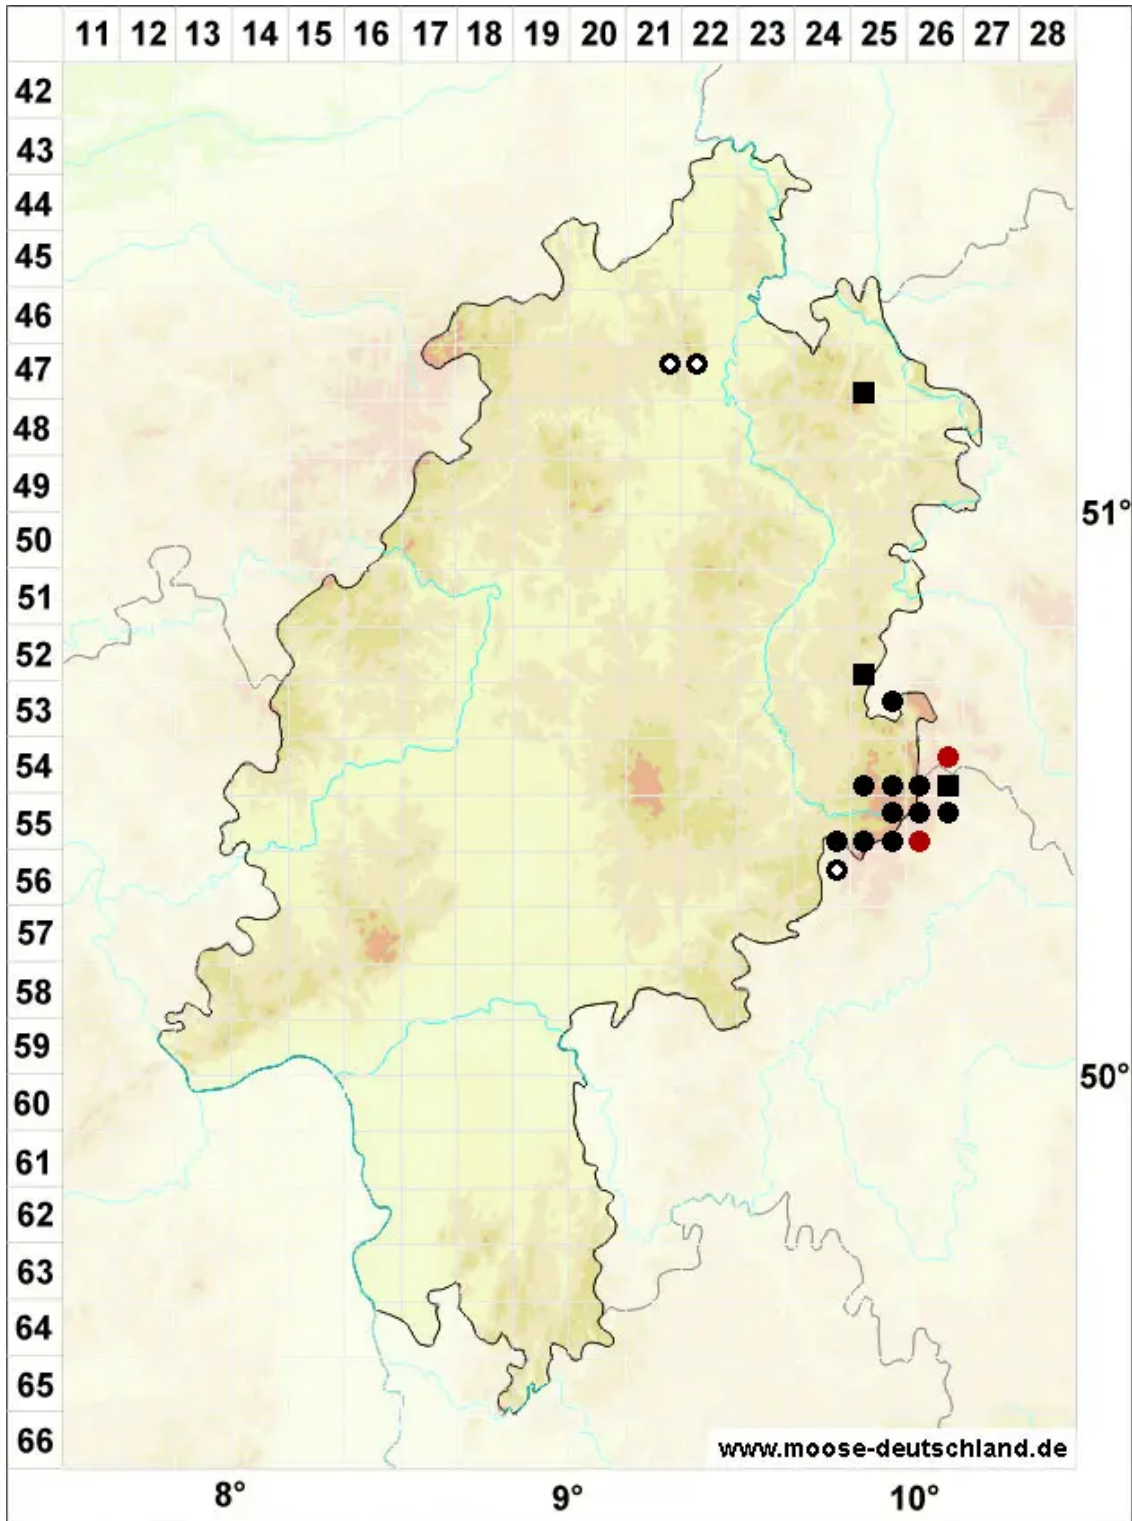

# Brachythecium geheebii Milde

Geheeb's Kurzbüchsenmoos

Legende:

**Symbole:**

Ausgefülltes Symbol:  
Zeitraum von 1980 bis heute (Aktuelle Angabe)

Leeres Symbol:  
Zeitraum vor 1980 (Altangabe)

Quadrat: Herbarbeleg