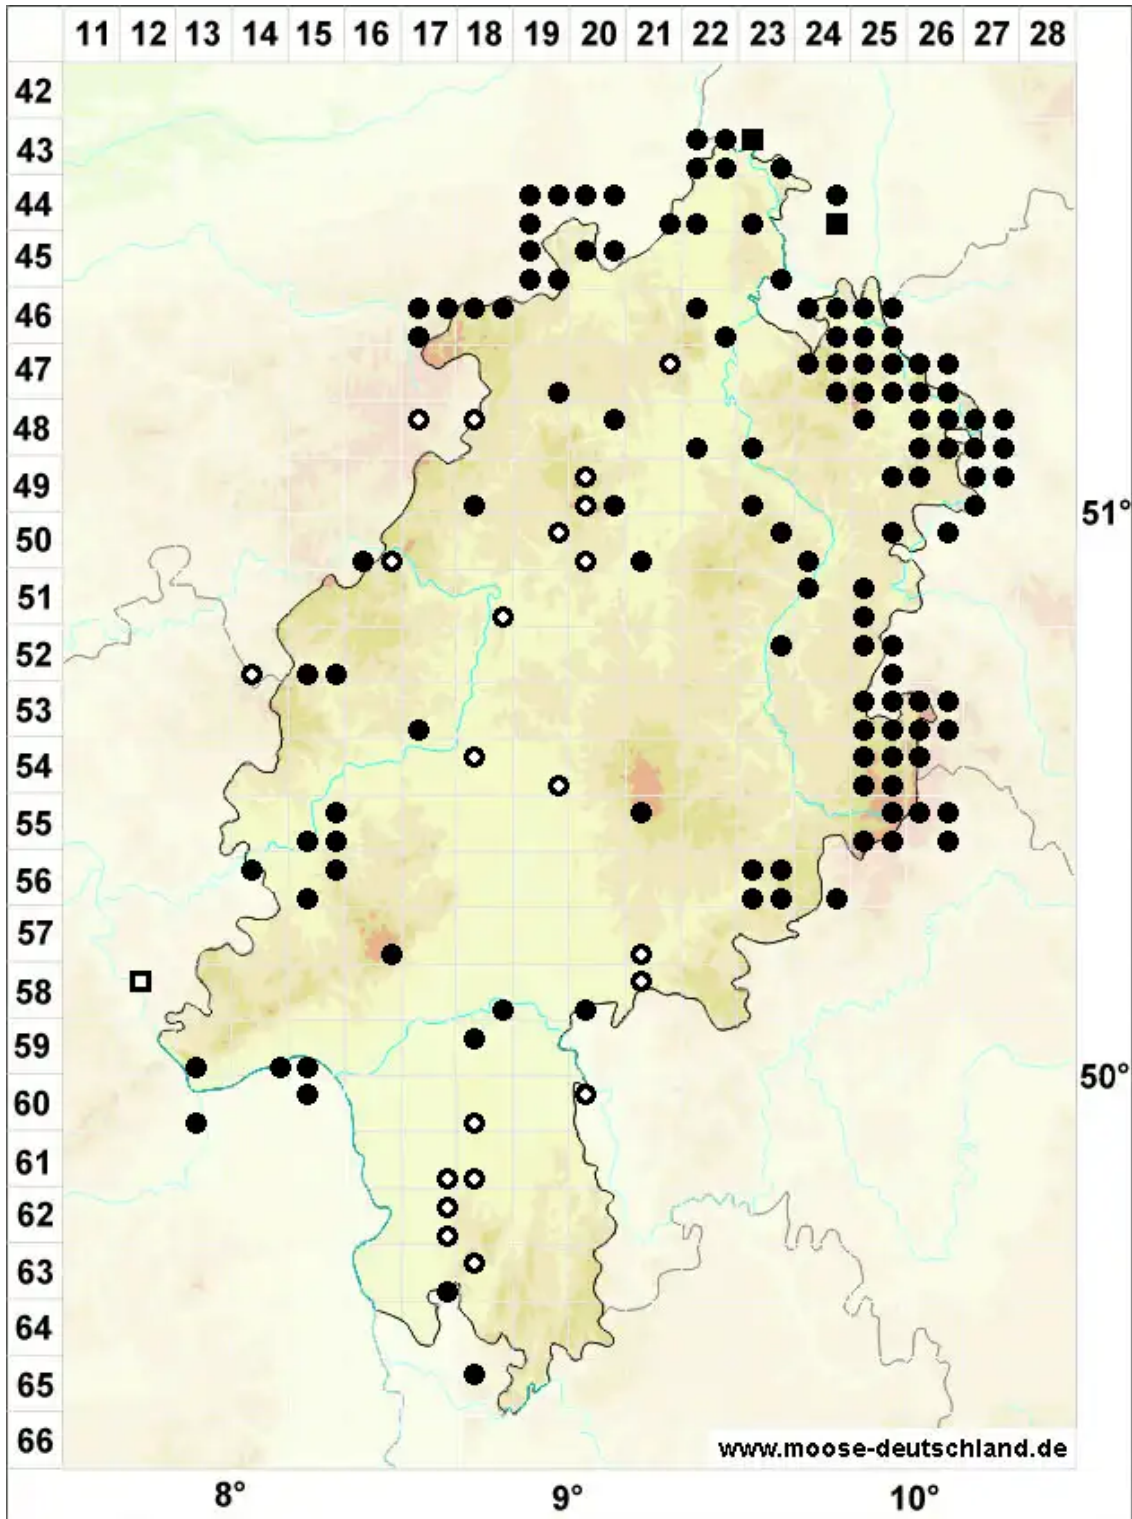

Brachythecium glareosum (Bruch ex Spruce) Schimp.

Kies-Kurzbüchsenmoos, Haarspitzen-Kurzbüchsenmoos

Legende:

- Symbole:**
- Ausgefülltes Symbol:
Zeitraum von 1980 bis heute (Aktuelle Angabe)
 - Leeres Symbol:
Zeitraum vor 1980 (Altangabe)
 - Quadrat: Herbarbeleg