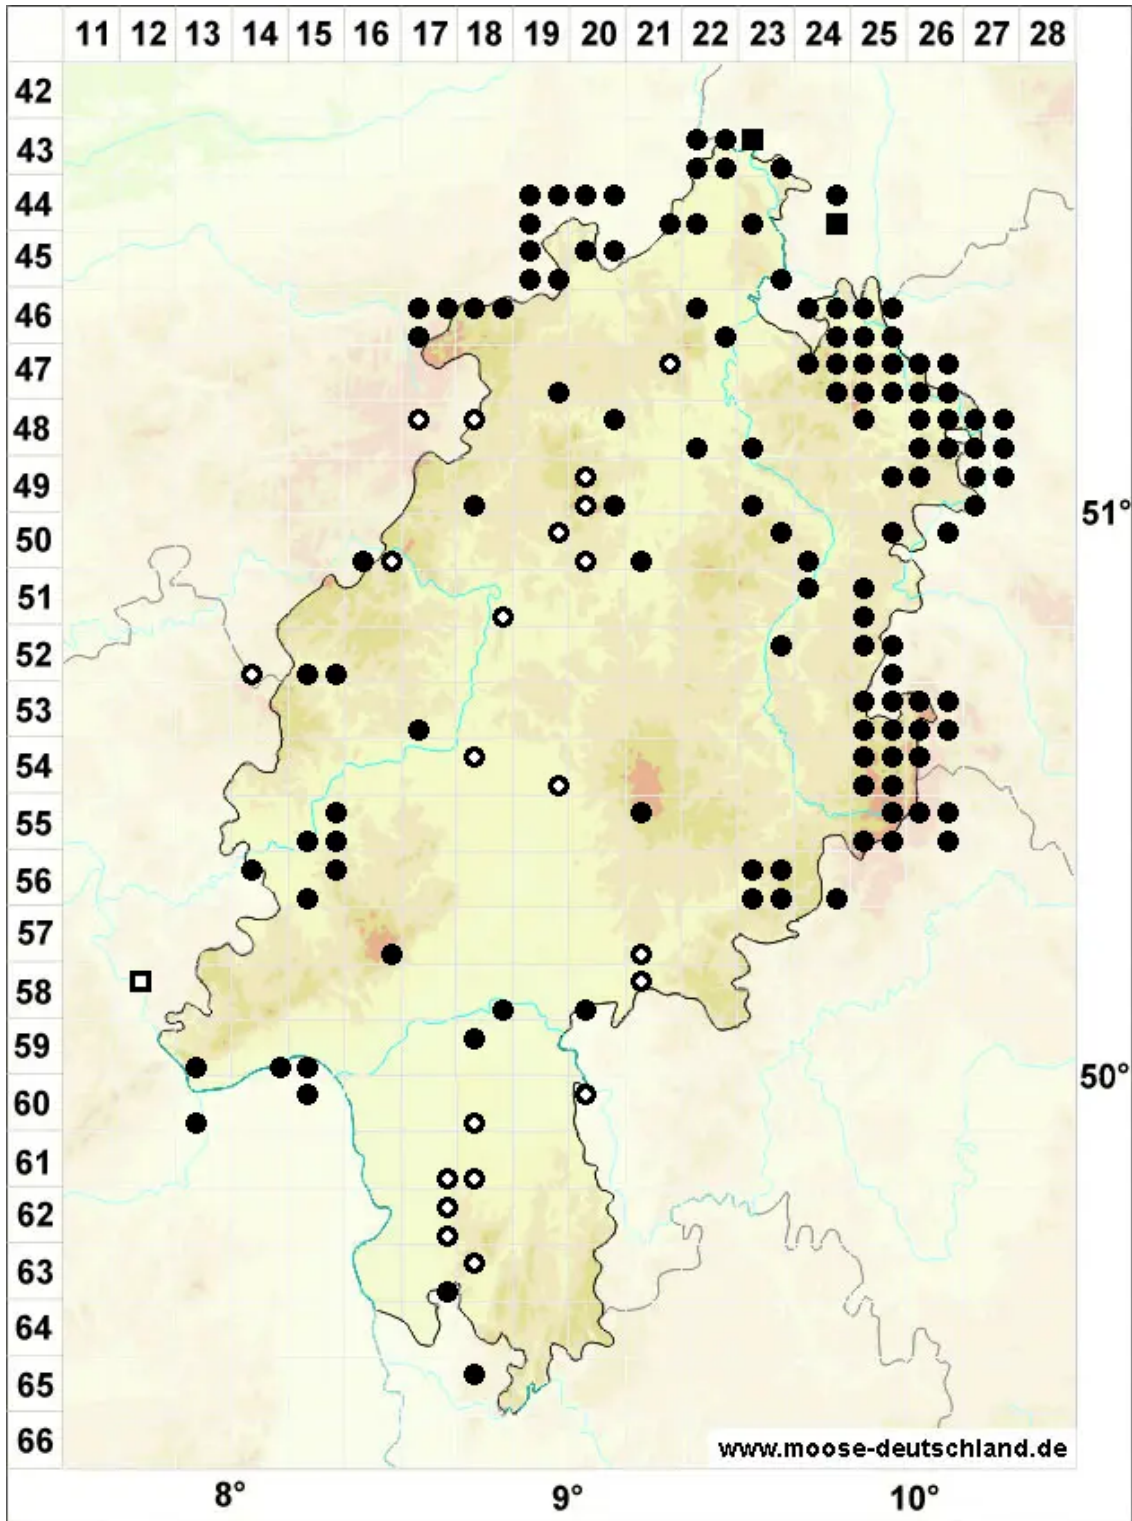

# Brachythecium glareosum (Bruch ex Spruce) Schimp.

Kies-Kurzbüchsenmoos, Haarspitzen-Kurzbüchsenmoos

Legende:

- Symbole:**
- Ausgefülltes Symbol:  
Zeitraum von 1980 bis heute (Aktuelle Angabe)
  - Leeres Symbol:  
Zeitraum vor 1980 (Altangabe)
  - Quadrat: Herbarbeleg