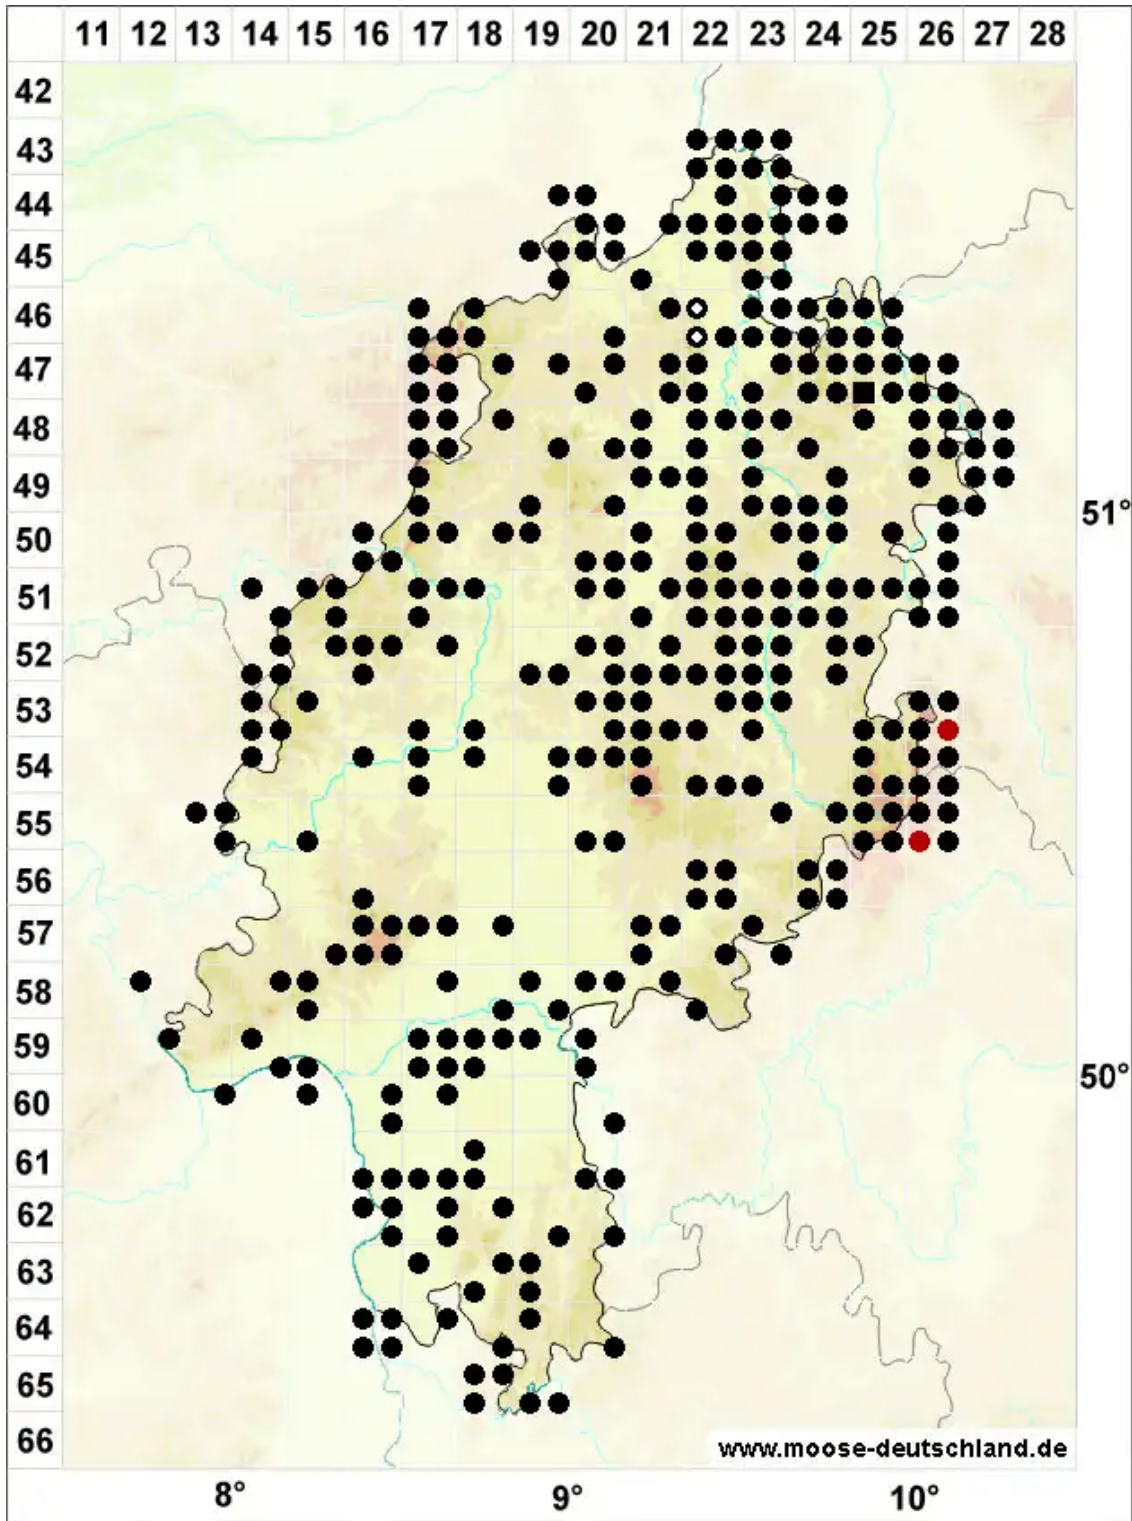

Brachythecium salebrosum (Hoffm. ex F.Weber & D.Mohr) Schreb.

Glattstieliges Kurzbüchsenmoos

Legende:

Symbole:

Ausgefülltes Symbol:
Zeitraum von 1980 bis heute (Aktuelle Angabe)

Leeres Symbol:
Zeitraum vor 1980 (Altangabe)

Quadrat: Herbarbeleg