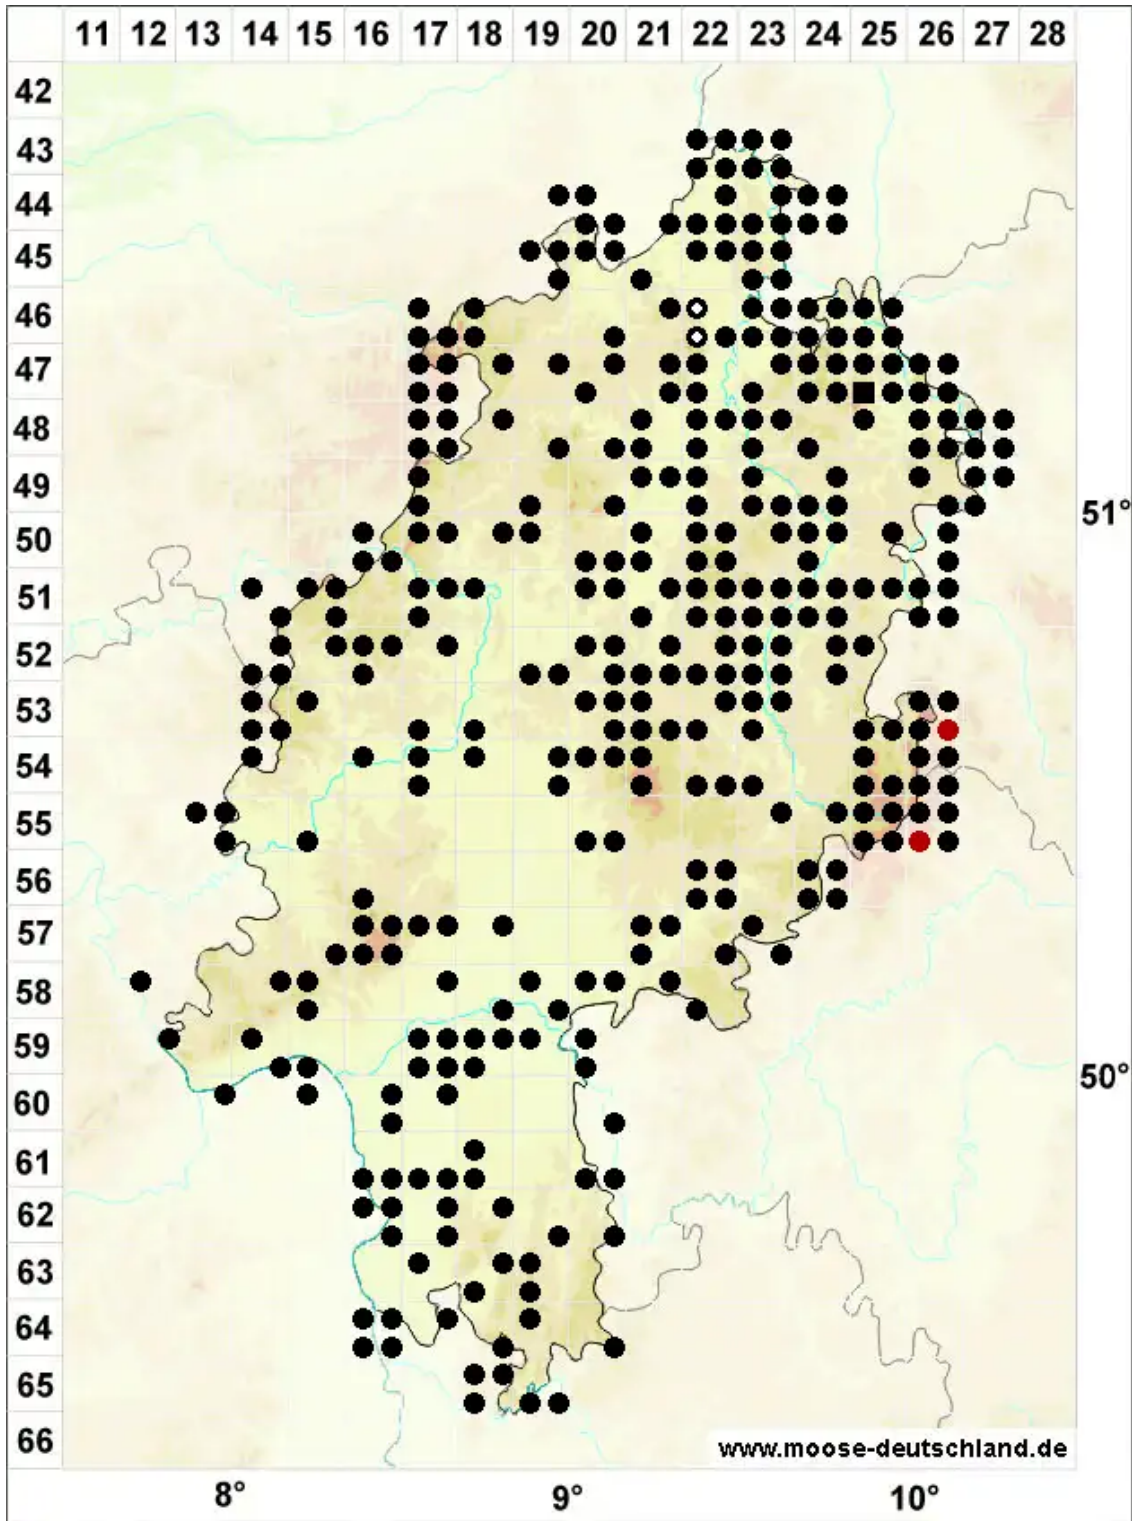

# Brachythecium salebrosum (Hoffm. ex F.Weber & D.Mohr) Schreb.

Glattstieliges Kurzbüchsenmoos

Legende:

- Symbole:**
- Ausgefülltes Symbol:  
Zeitraum von 1980 bis heute (Aktuelle Angabe)
  - Leeres Symbol:  
Zeitraum vor 1980 (Altangabe)
  - Quadrat: Herbarbeleg