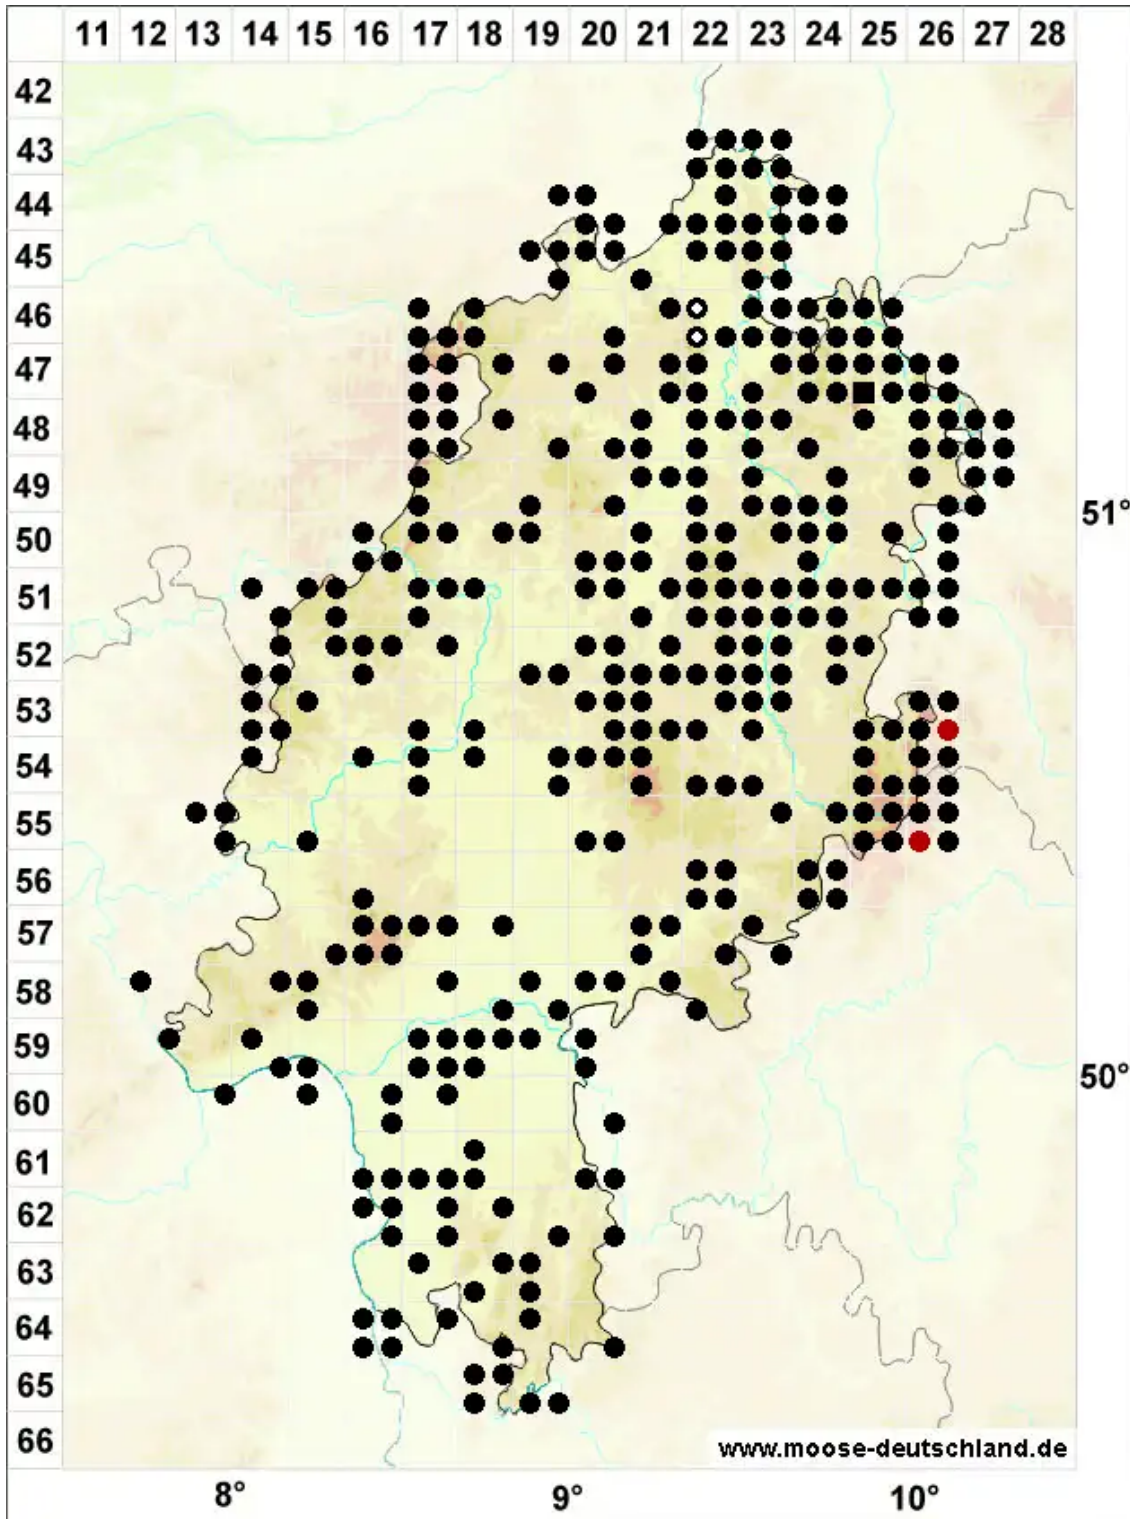

Brachythecium salebrosum (Hoffm. ex F.Weber & D.Mohr) Schreb.

Glattstieliges Kurzbüchsenmoos

Legende:

- Symbole:**
- Ausgefülltes Symbol:
Zeitraum von 1980 bis heute (Aktuelle Angabe)
 - Leeres Symbol:
Zeitraum vor 1980 (Altangabe)
 - Quadrat: Herbarbeleg