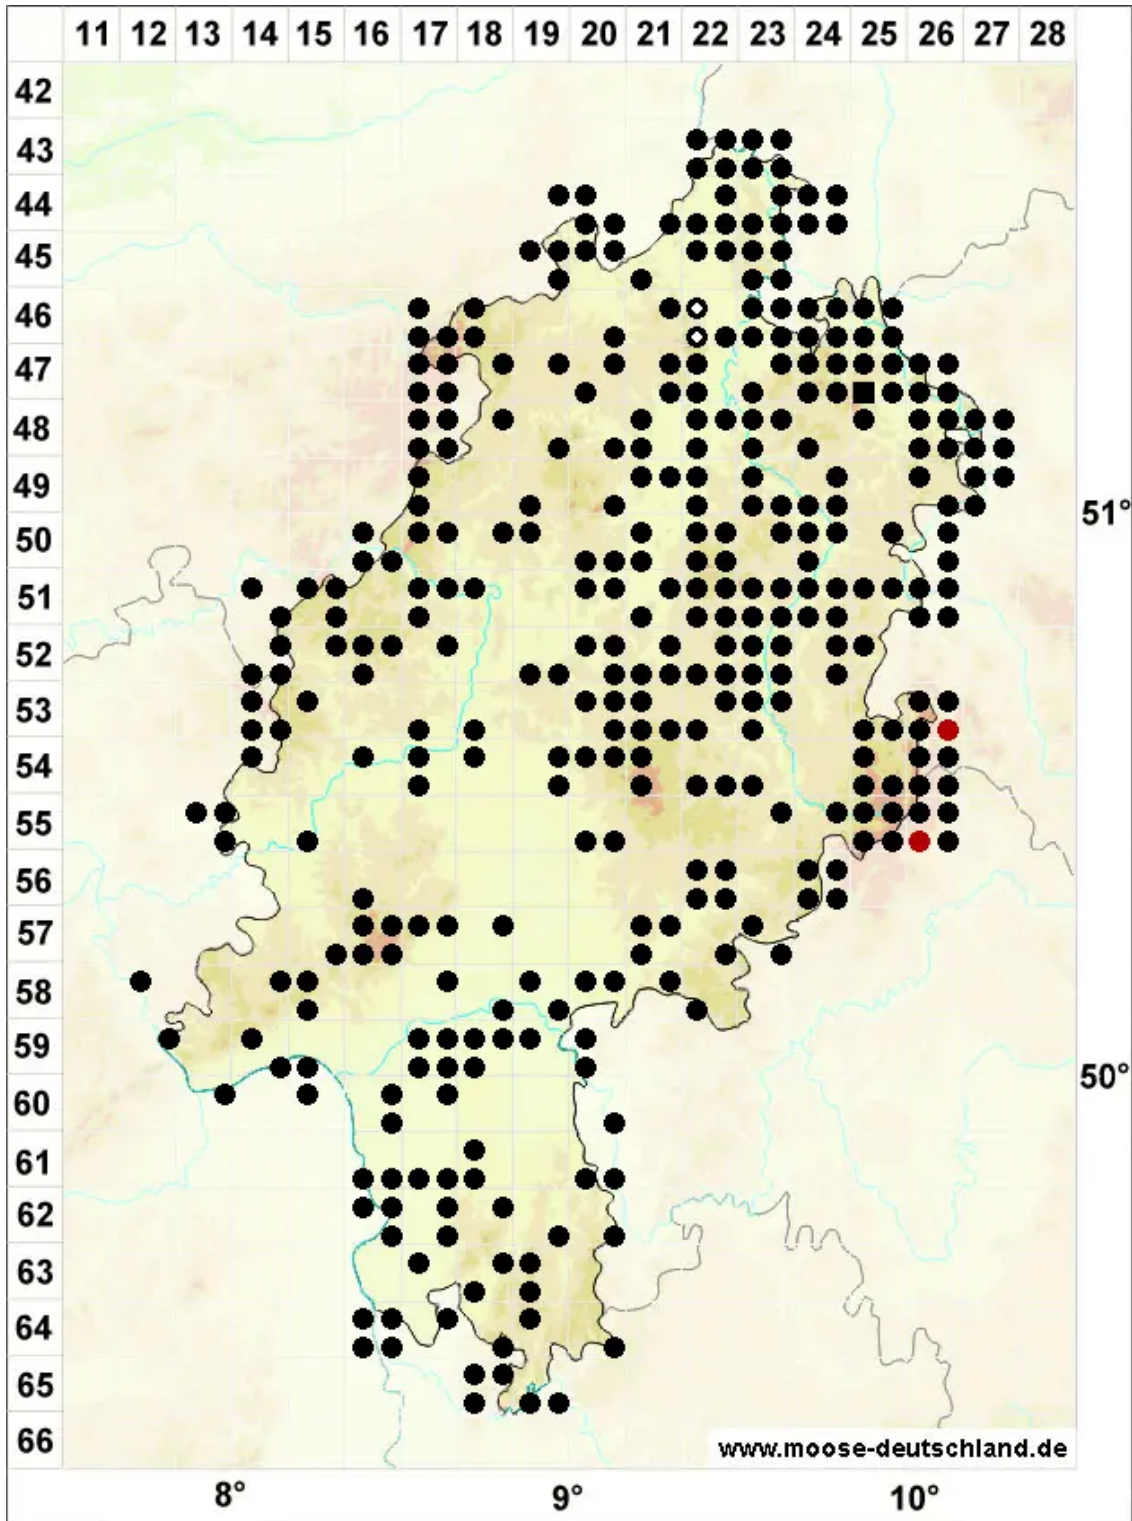

Brachythecium salebrosum (Hoffm. ex F.Weber & D.Mohr) Schreb.

Glattstieliges Kurzbüchsenmoos

Legende:

Symbole:

Ausgefülltes Symbol:
Zeitraum von 1980 bis heute (Aktuelle Angabe)

Leeres Symbol:
Zeitraum vor 1980 (Altangabe)

Quadrat: Herbarbeleg