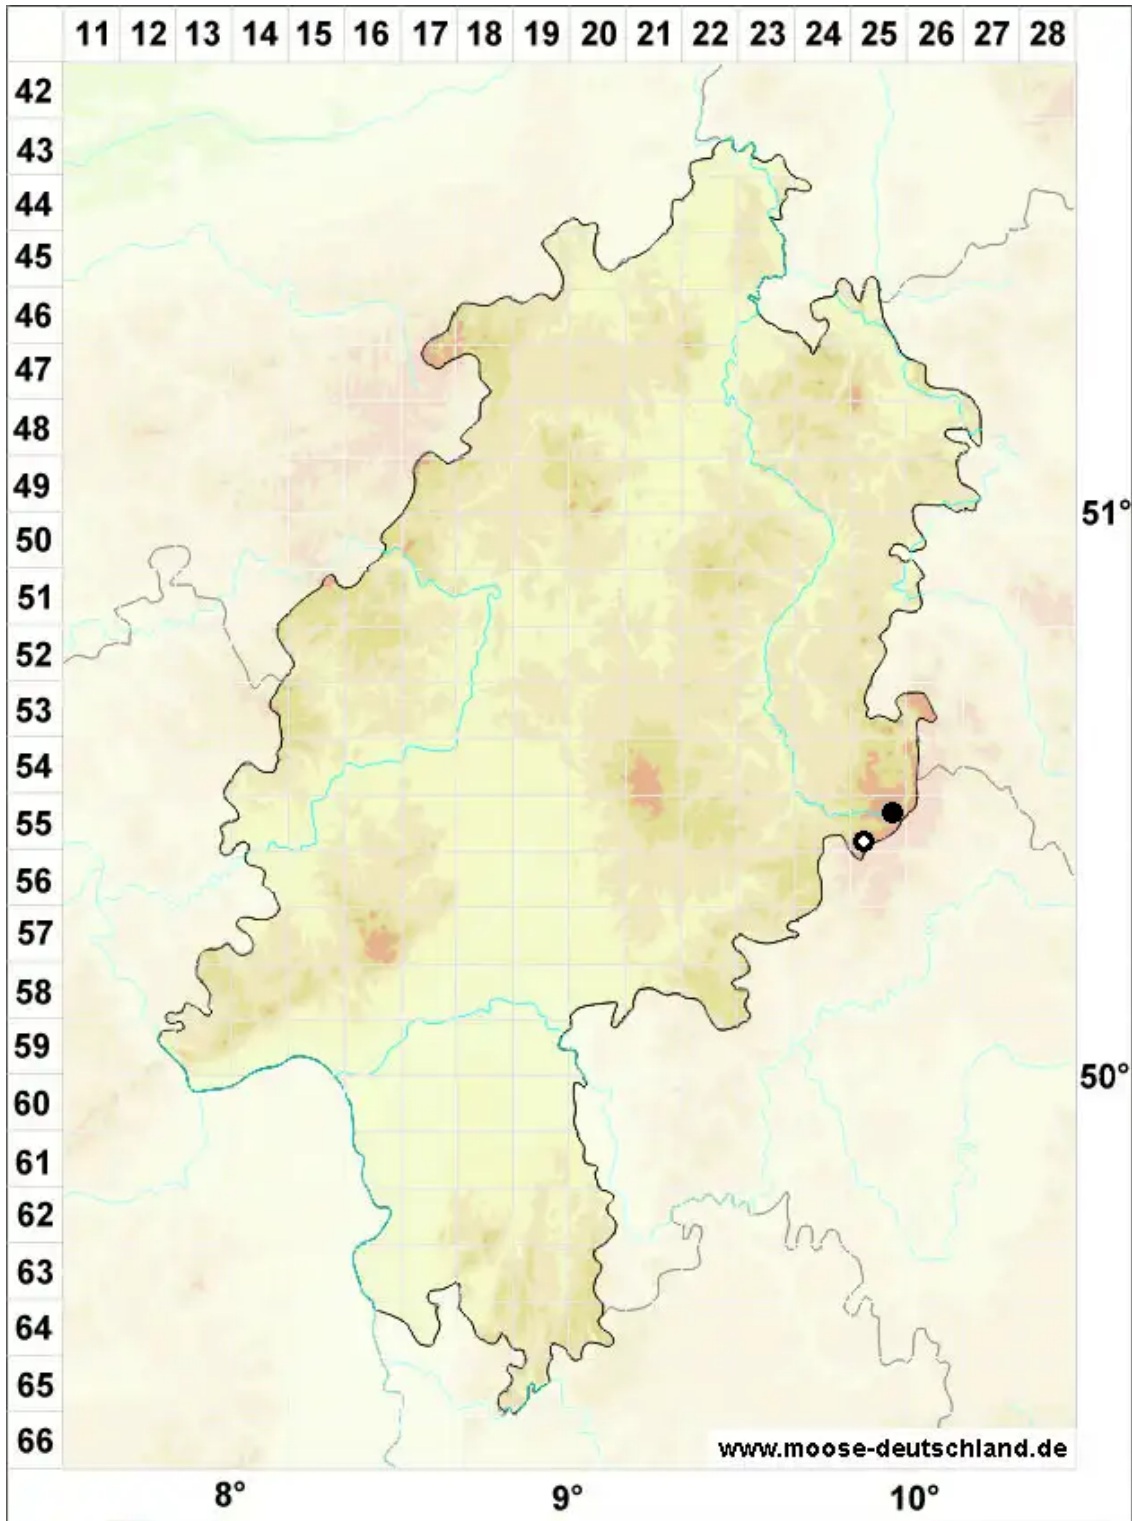

Lescuraea plicata (Schleich. ex F.Weber & D.Mohr) Broth.

Faltblättriges Streifenmoos

Legende:

Symbole:

Ausgefülltes Symbol:
Zeitraum von 1980 bis heute (Aktuelle Angabe)

Leeres Symbol:
Zeitraum vor 1980 (Altangabe)

Quadrat: Herbarbeleg