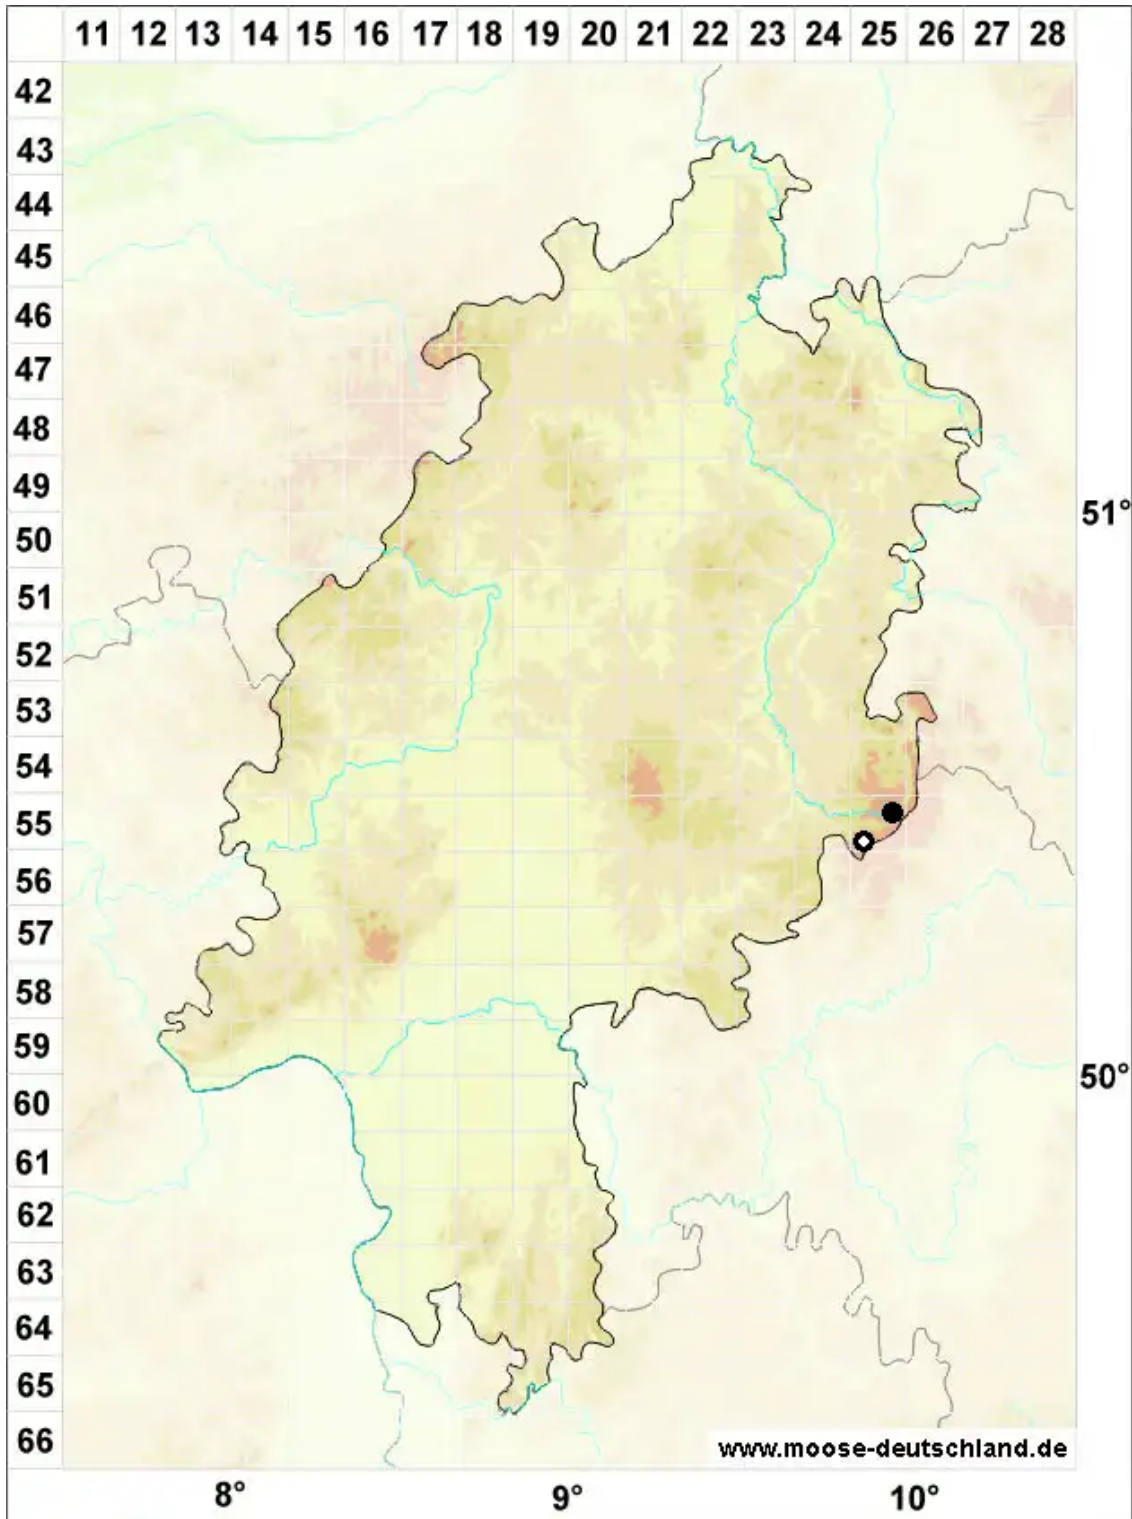

# Lescuraea plicata (Schleich. ex F.Weber & D.Mohr) Broth.

Faltblättriges Streifenmoos

Legende:

**Symbole:**

Ausgefülltes Symbol:  
Zeitraum von 1980 bis heute (Aktuelle Angabe)

Leeres Symbol:  
Zeitraum vor 1980 (Altangabe)

Quadrat: Herbarbeleg