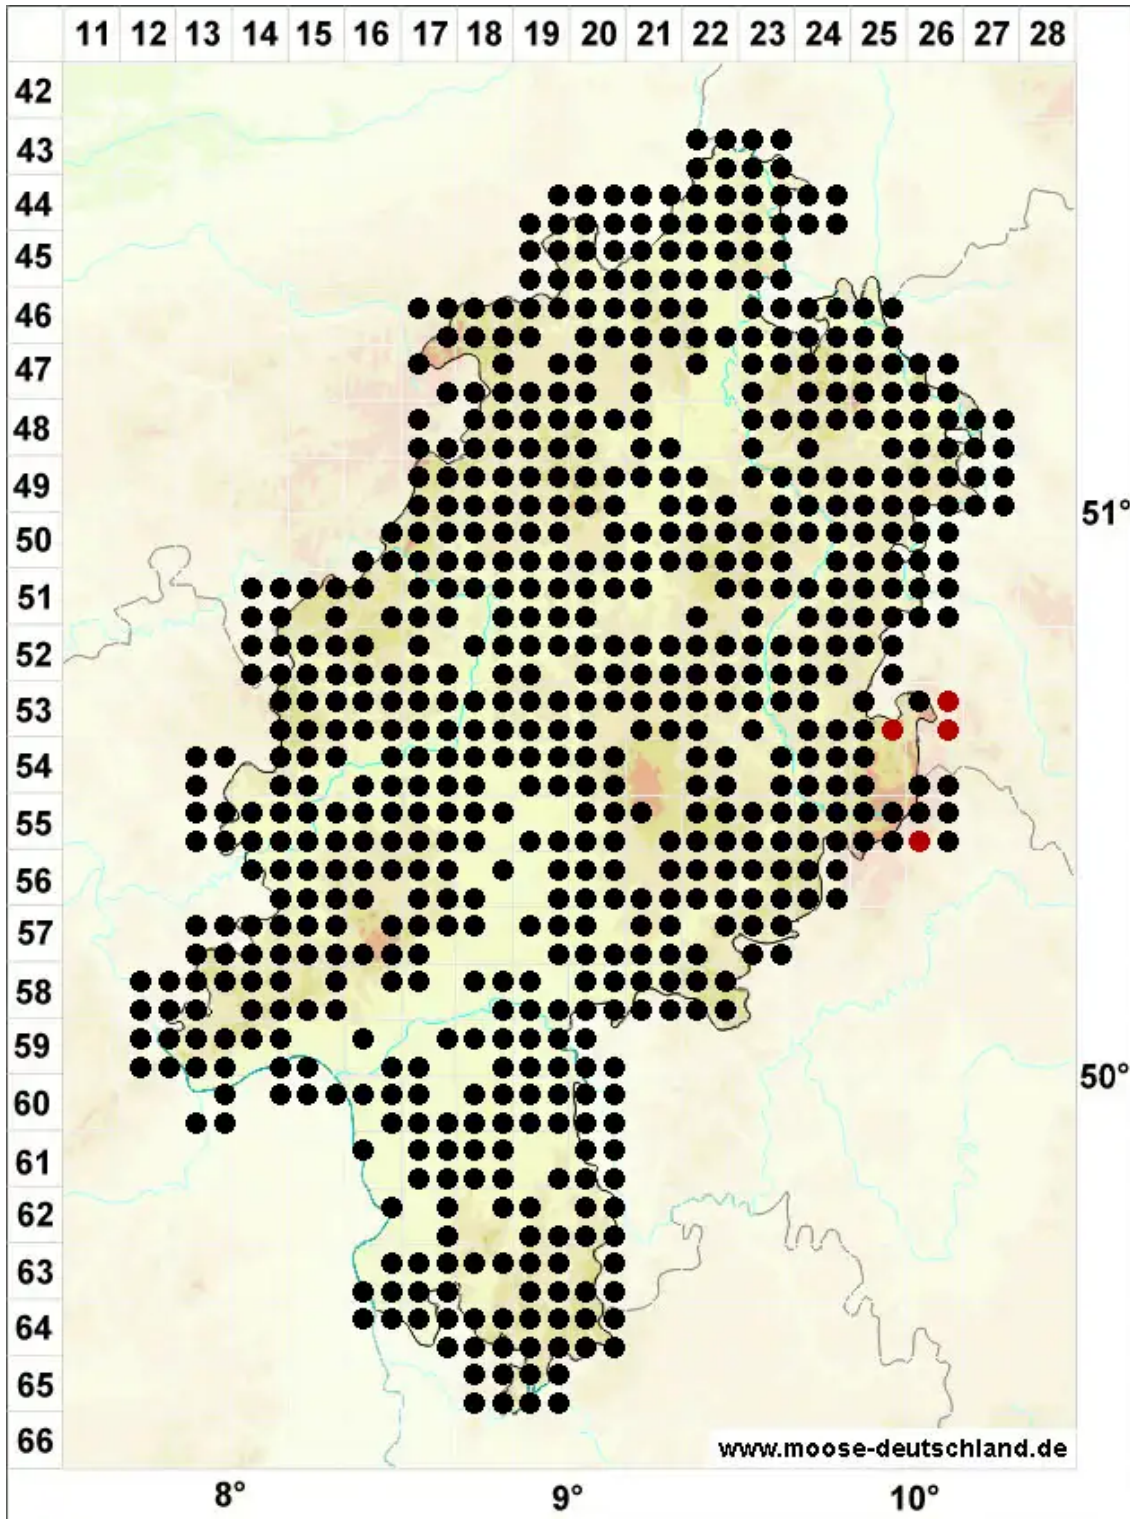

Pseudoscleropodium purum (Hedw.) M.Fleisch.

Grünstängelmoos, Großes Scheingrünstängelmoos, Grünstängelmoos, Großes Pseud

Legende:

Symbole:

Ausgefülltes Symbol:
Zeitraum von 1980 bis heute (Aktuelle Angabe)

Leeres Symbol:
Zeitraum vor 1980 (Altangabe)

Quadrat: Herbarbeleg