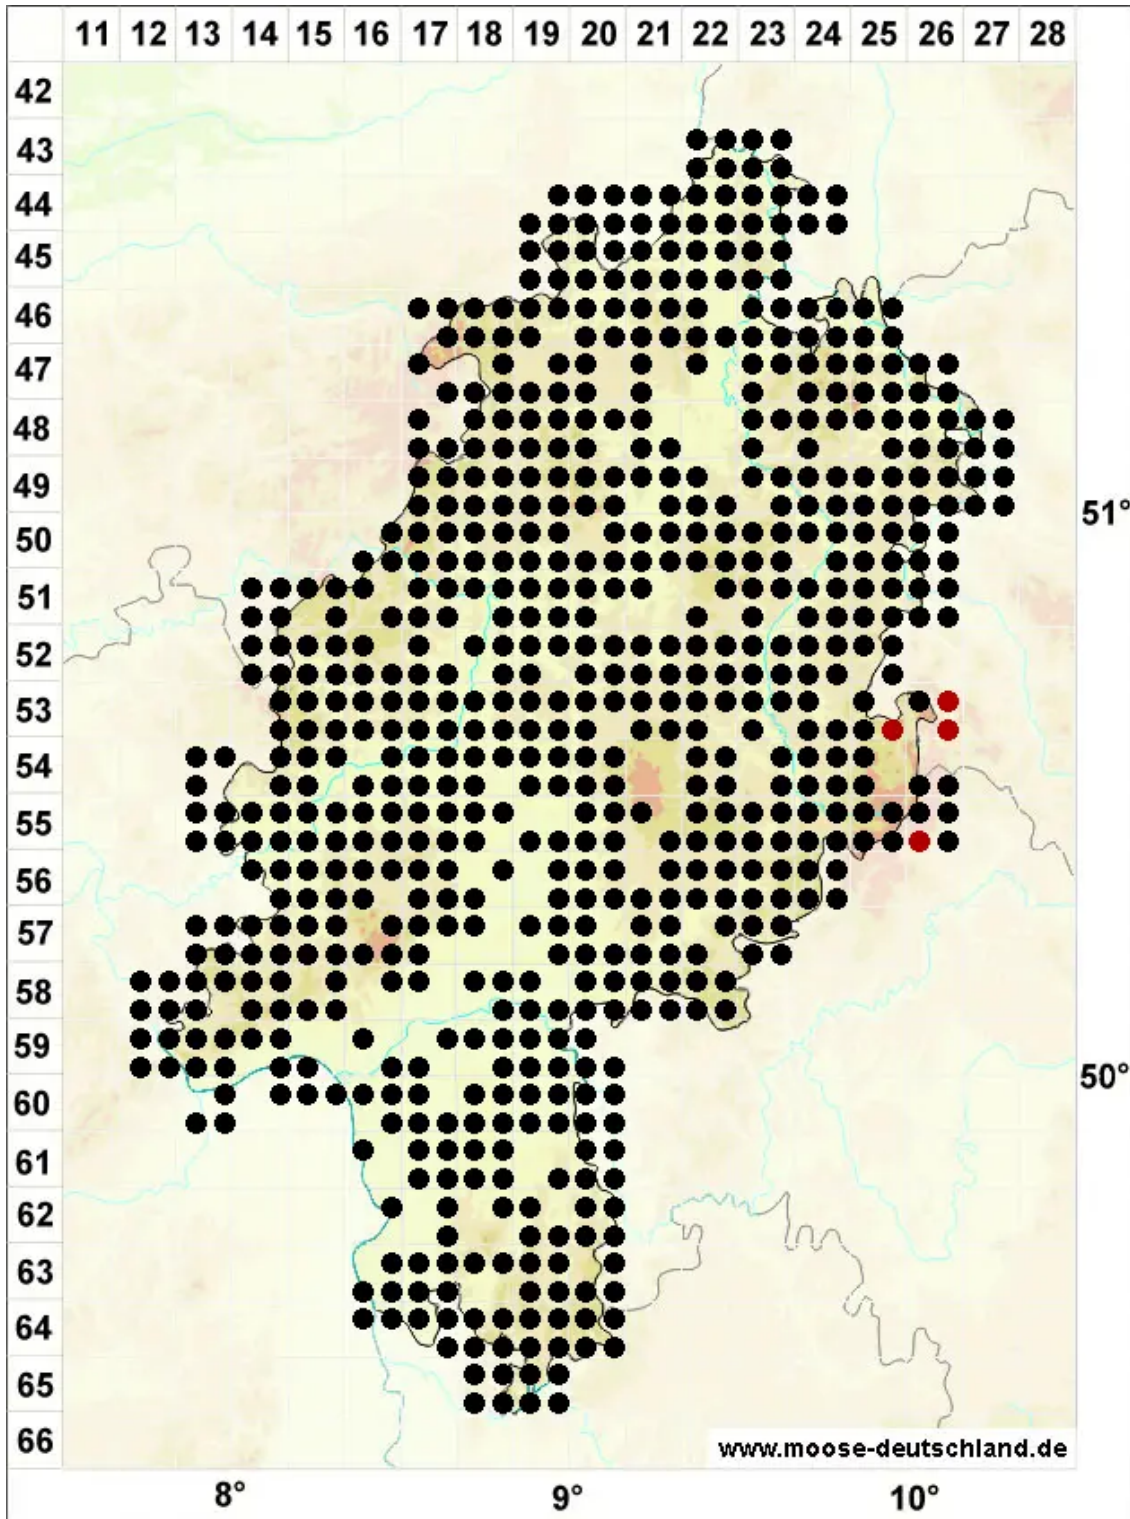

# *Pseudoscleropodium purum* (Hedw.) M.Fleisch.

Grünstängelmoos, Großes Scheingrünstängelmoos, Grünstängelmoos, Großes Pseud

Legende:

**Symbole:**

Ausgefülltes Symbol:  
Zeitraum von 1980 bis heute (Aktuelle Angabe)

Leeres Symbol:  
Zeitraum vor 1980 (Altangabe)

Quadrat: Herbarbeleg