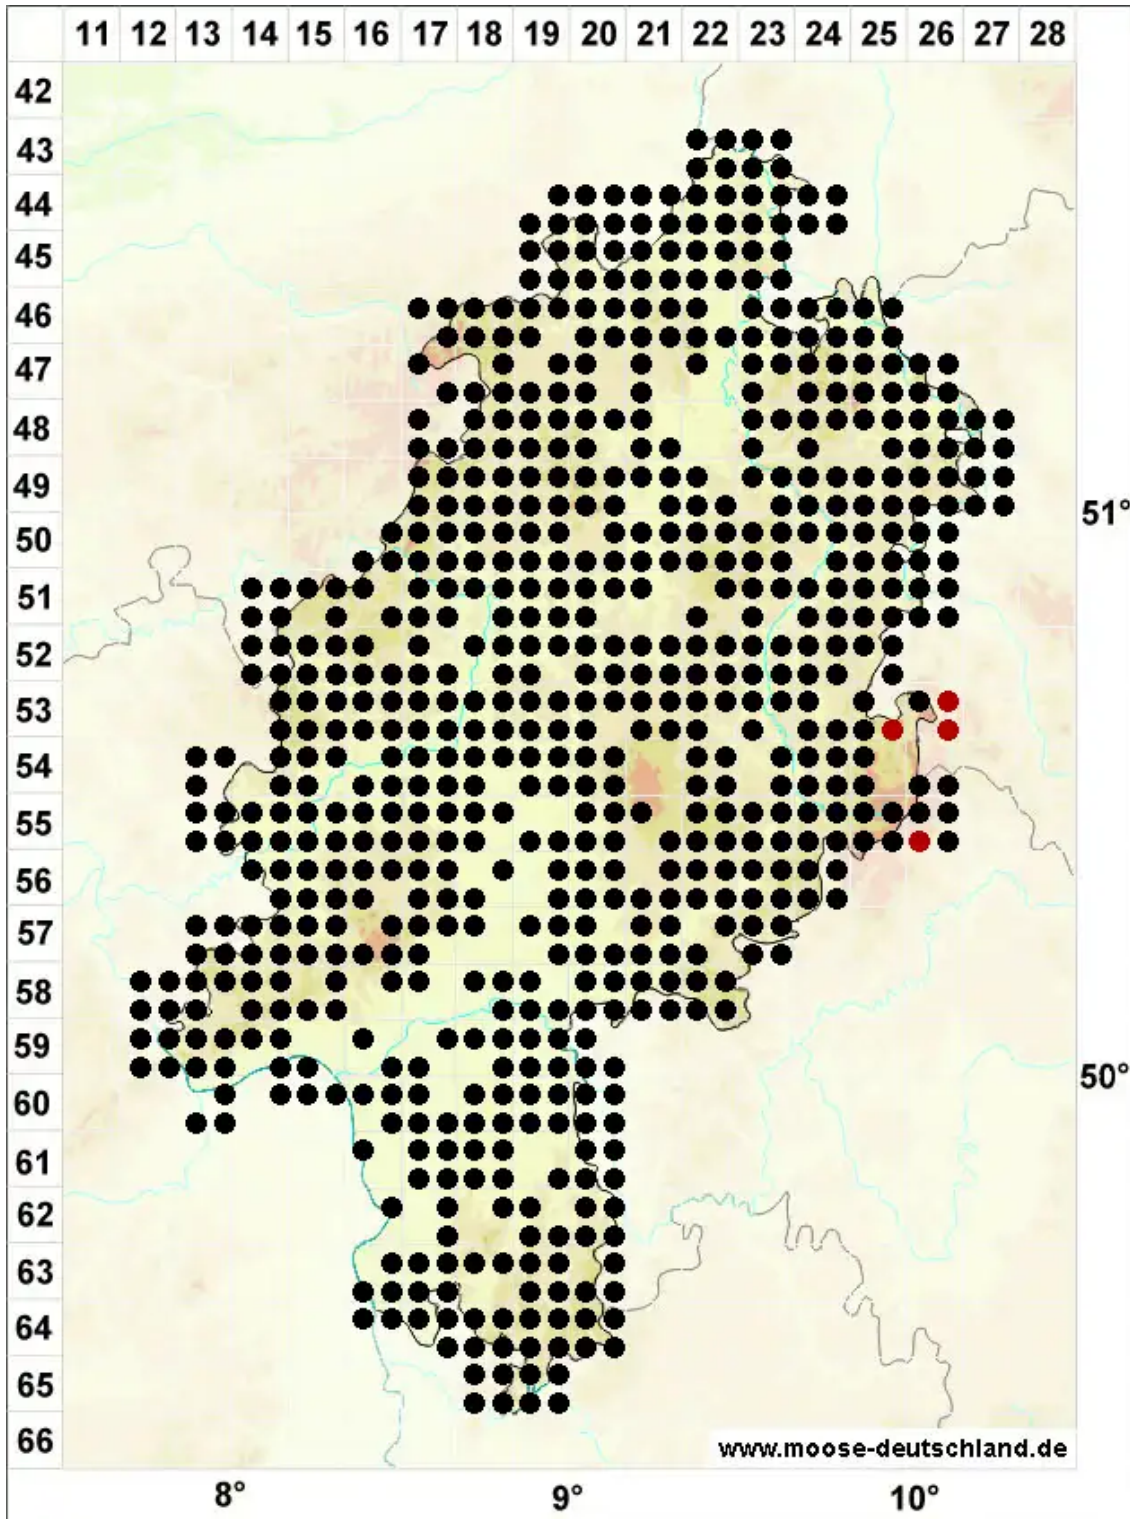

# *Pseudoscleropodium purum* (Hedw.) M.Fleisch.

Grünstängelmoos, Großes Scheingrünstängelmoos, Grünstängelmoos, Großes Pseud

Legende:

**Symbole:**

Ausgefülltes Symbol:  
Zeitraum von 1980 bis heute (Aktuelle Angabe)

Leeres Symbol:  
Zeitraum vor 1980 (Altangabe)

Quadrat: Herbarbeleg