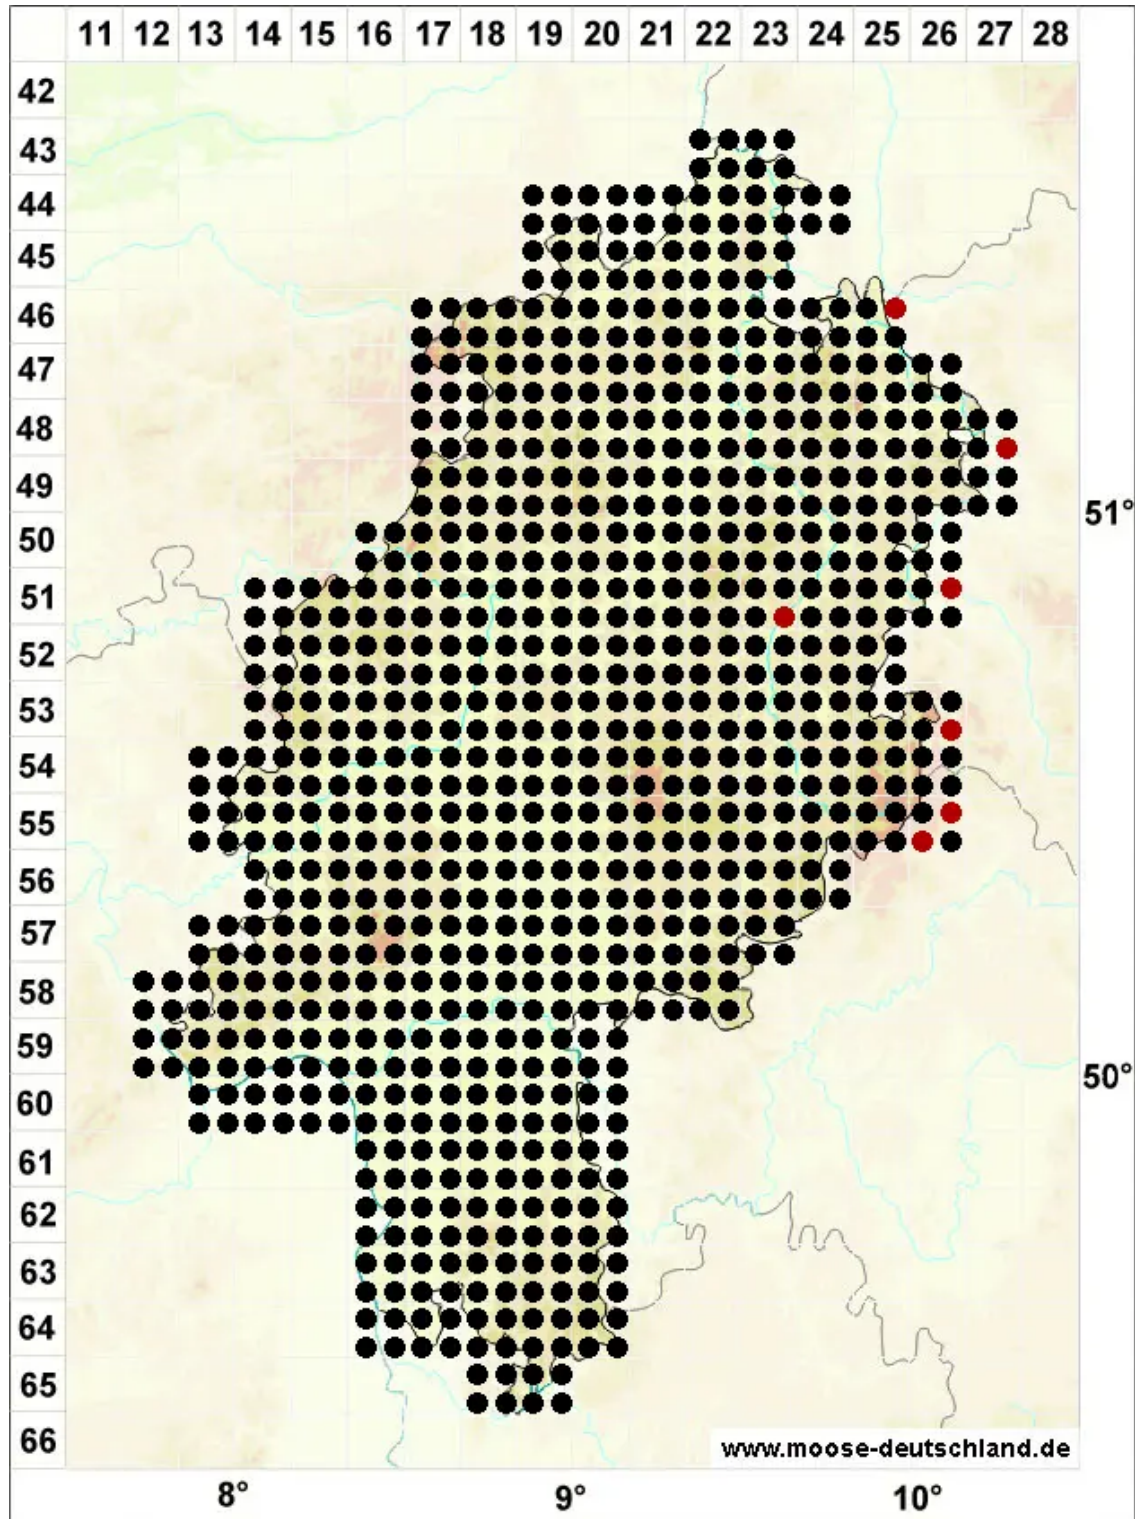

Brachythecium rutabulum (Hedw.) Schimp.

Rauhstieliges Kurzbüchsenmoos, Rauhes Kurzbüchsenmoos

Legende:

Symbole:

Ausgefülltes Symbol:
Zeitraum von 1980 bis heute (Aktuelle Angabe)

Leeres Symbol:
Zeitraum vor 1980 (Altangabe)

Quadrat: Herbarbeleg