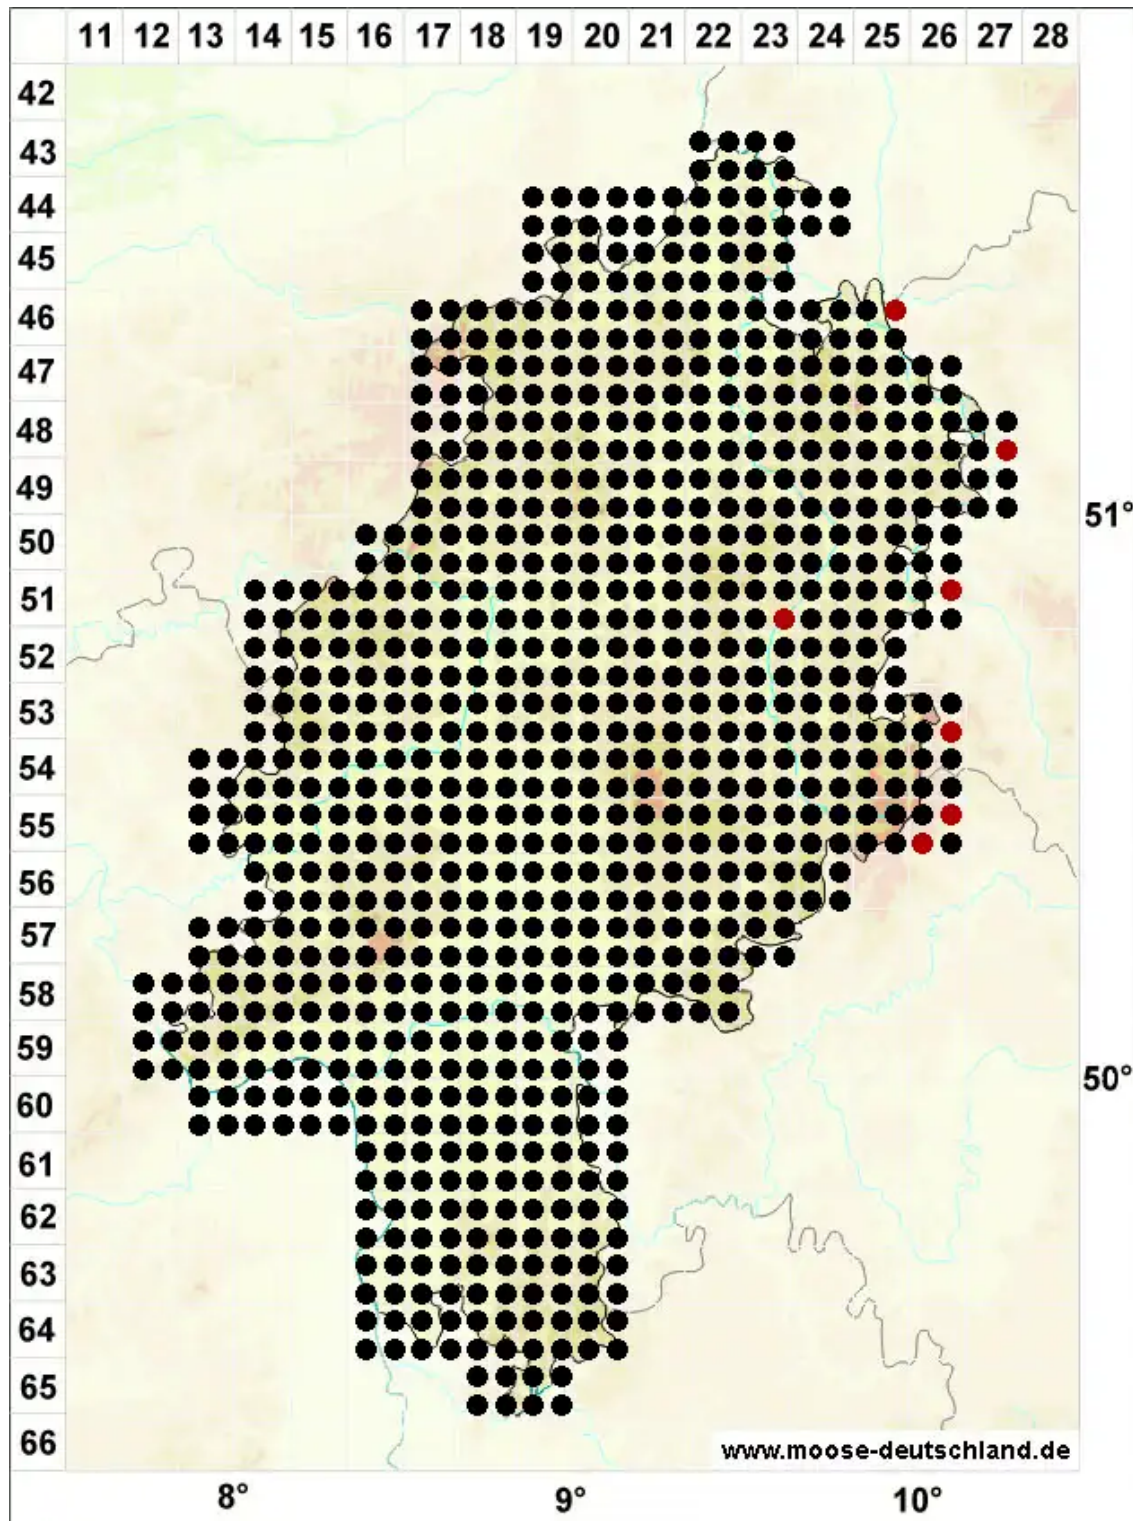

Brachythecium rutabulum (Hedw.) Schimp.

Rauhstieliges Kurzbüchsenmoos, Rauhes Kurzbüchsenmoos

Legende:

Symbole:

Ausgefülltes Symbol:
Zeitraum von 1980 bis heute (Aktuelle Angabe)

Leeres Symbol:
Zeitraum vor 1980 (Altangabe)

Quadrat: Herbarbeleg