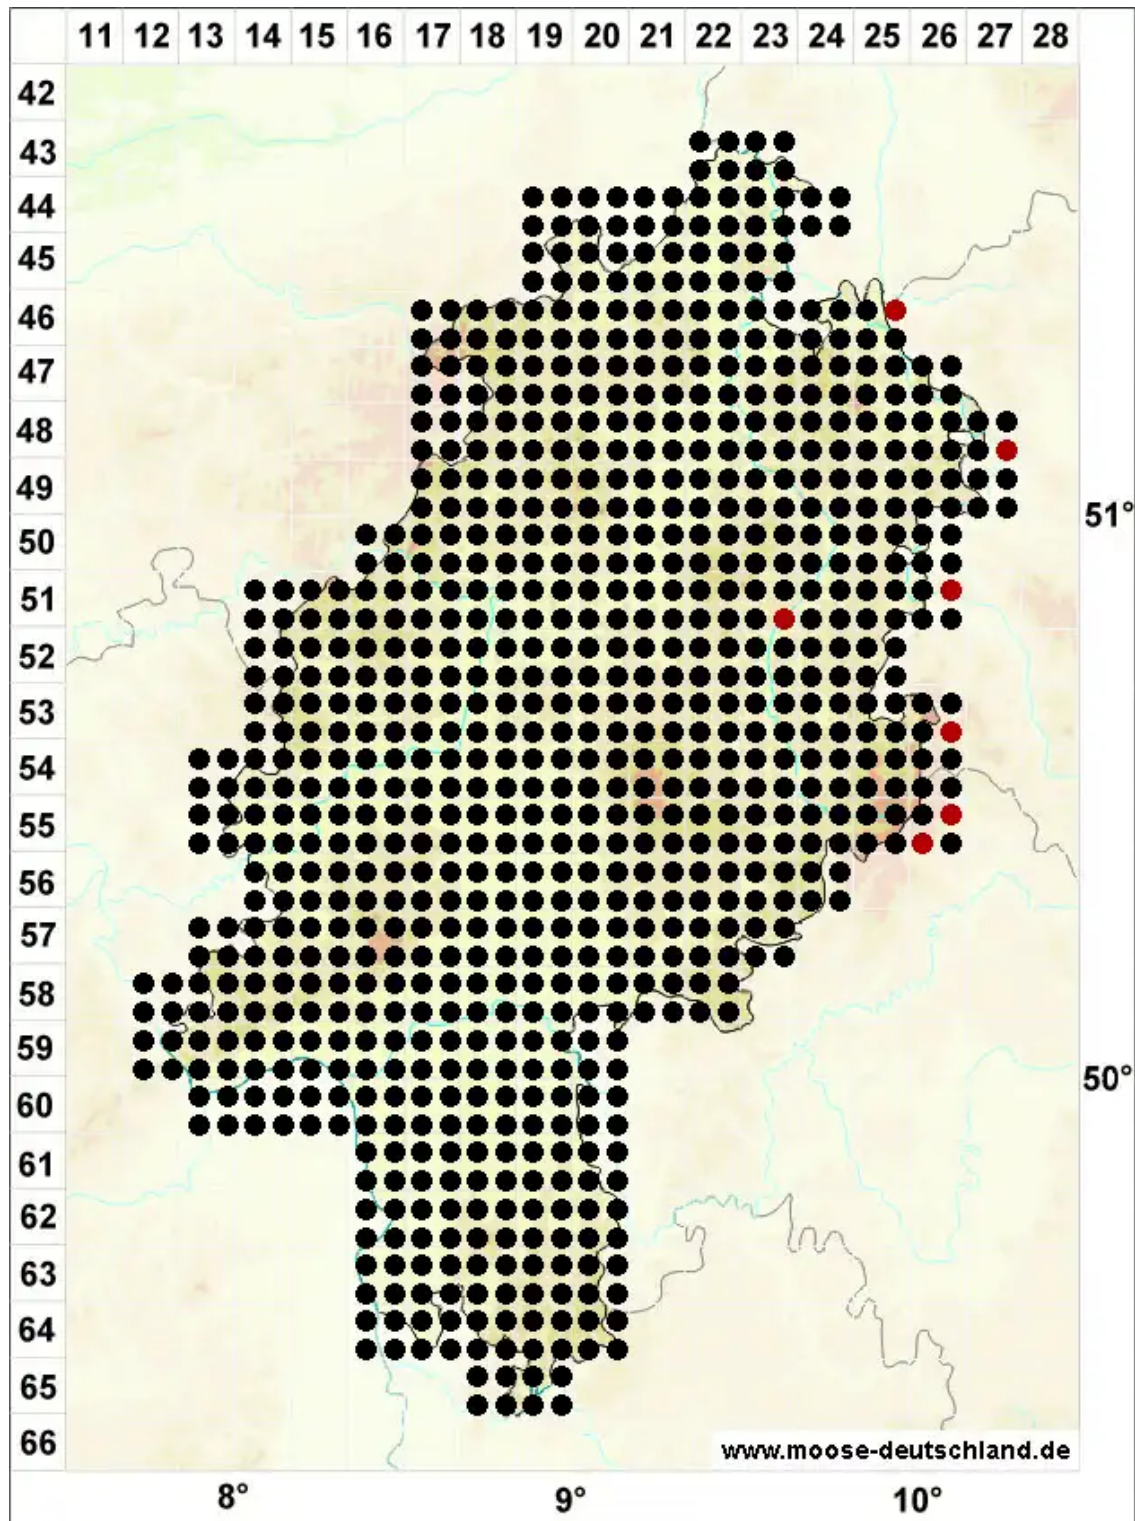

Brachythecium rutabulum (Hedw.) Schimp.

Rauhstieliges Kurzbüchsenmoos, Rauhes Kurzbüchsenmoos

Legende:

Symbole:

Ausgefülltes Symbol:
Zeitraum von 1980 bis heute (Aktuelle Angabe)

Leeres Symbol:
Zeitraum vor 1980 (Altangabe)

Quadrat: Herbarbeleg