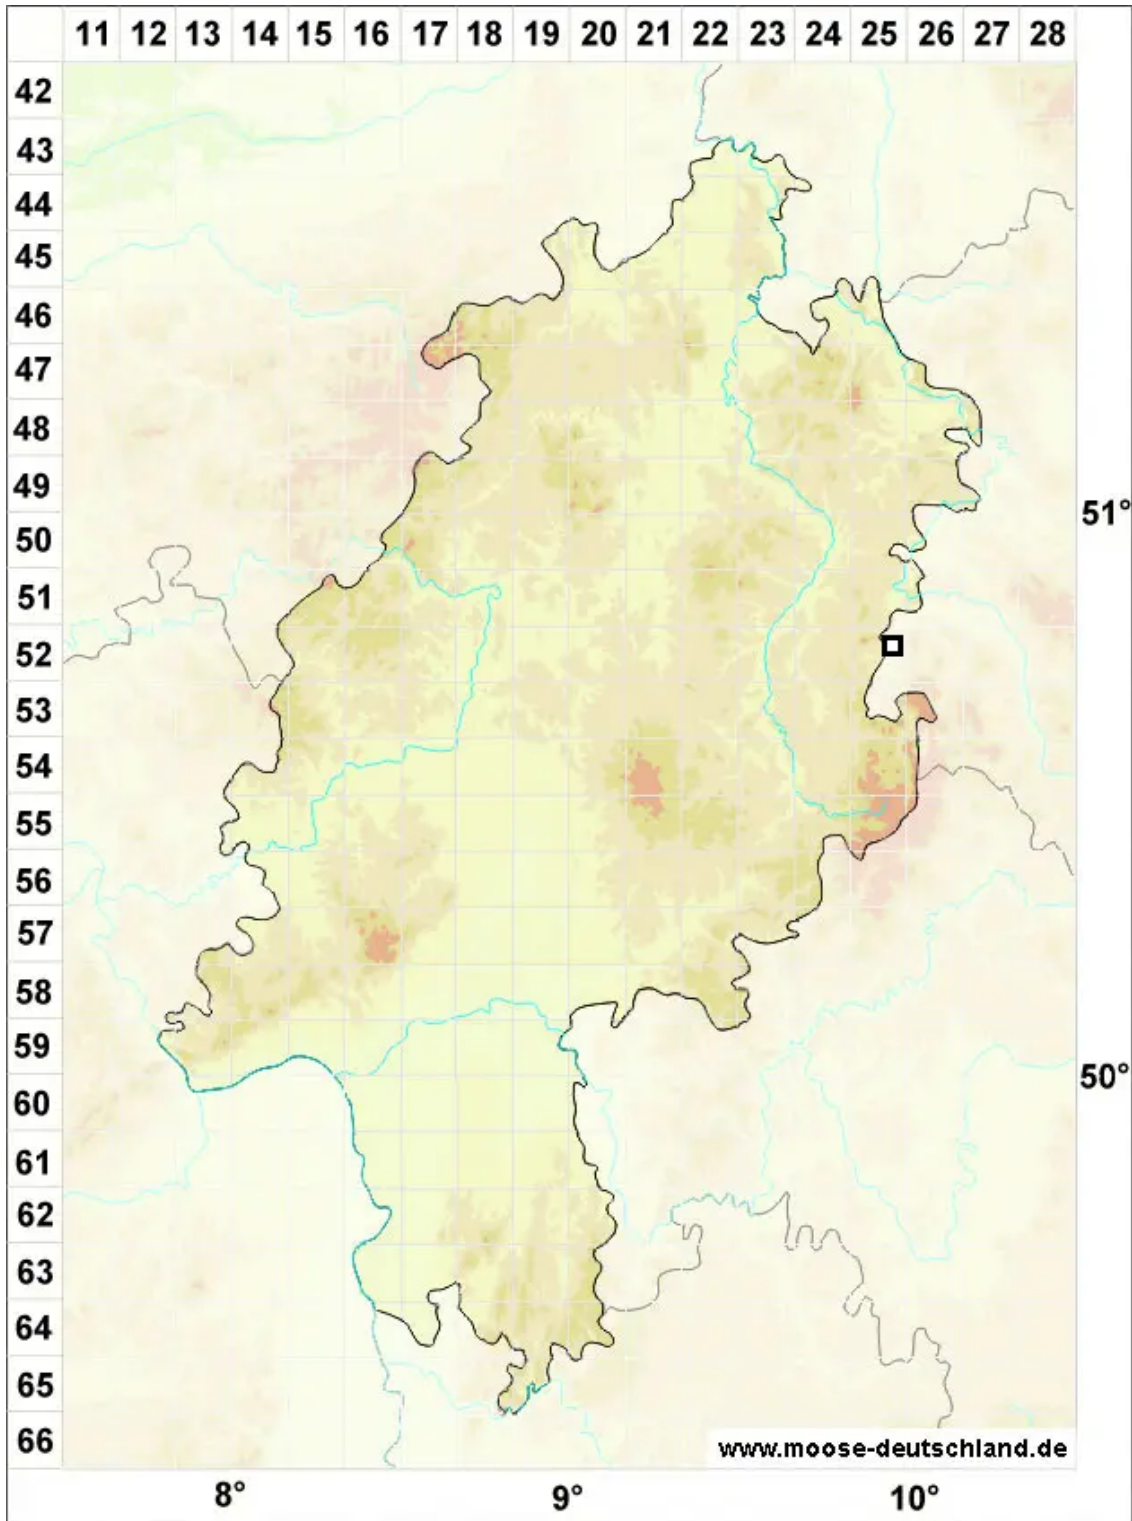

# Brachythecium campestre (Müll.Hal.) Schimp.

Feld-Kurzbüchsenmoos

Legende:

**Symbole:**

Ausgefülltes Symbol:  
Zeitraum von 1980 bis heute (Aktuelle Angabe)

Leeres Symbol:  
Zeitraum vor 1980 (Altangabe)

Quadrat: Herbarbeleg