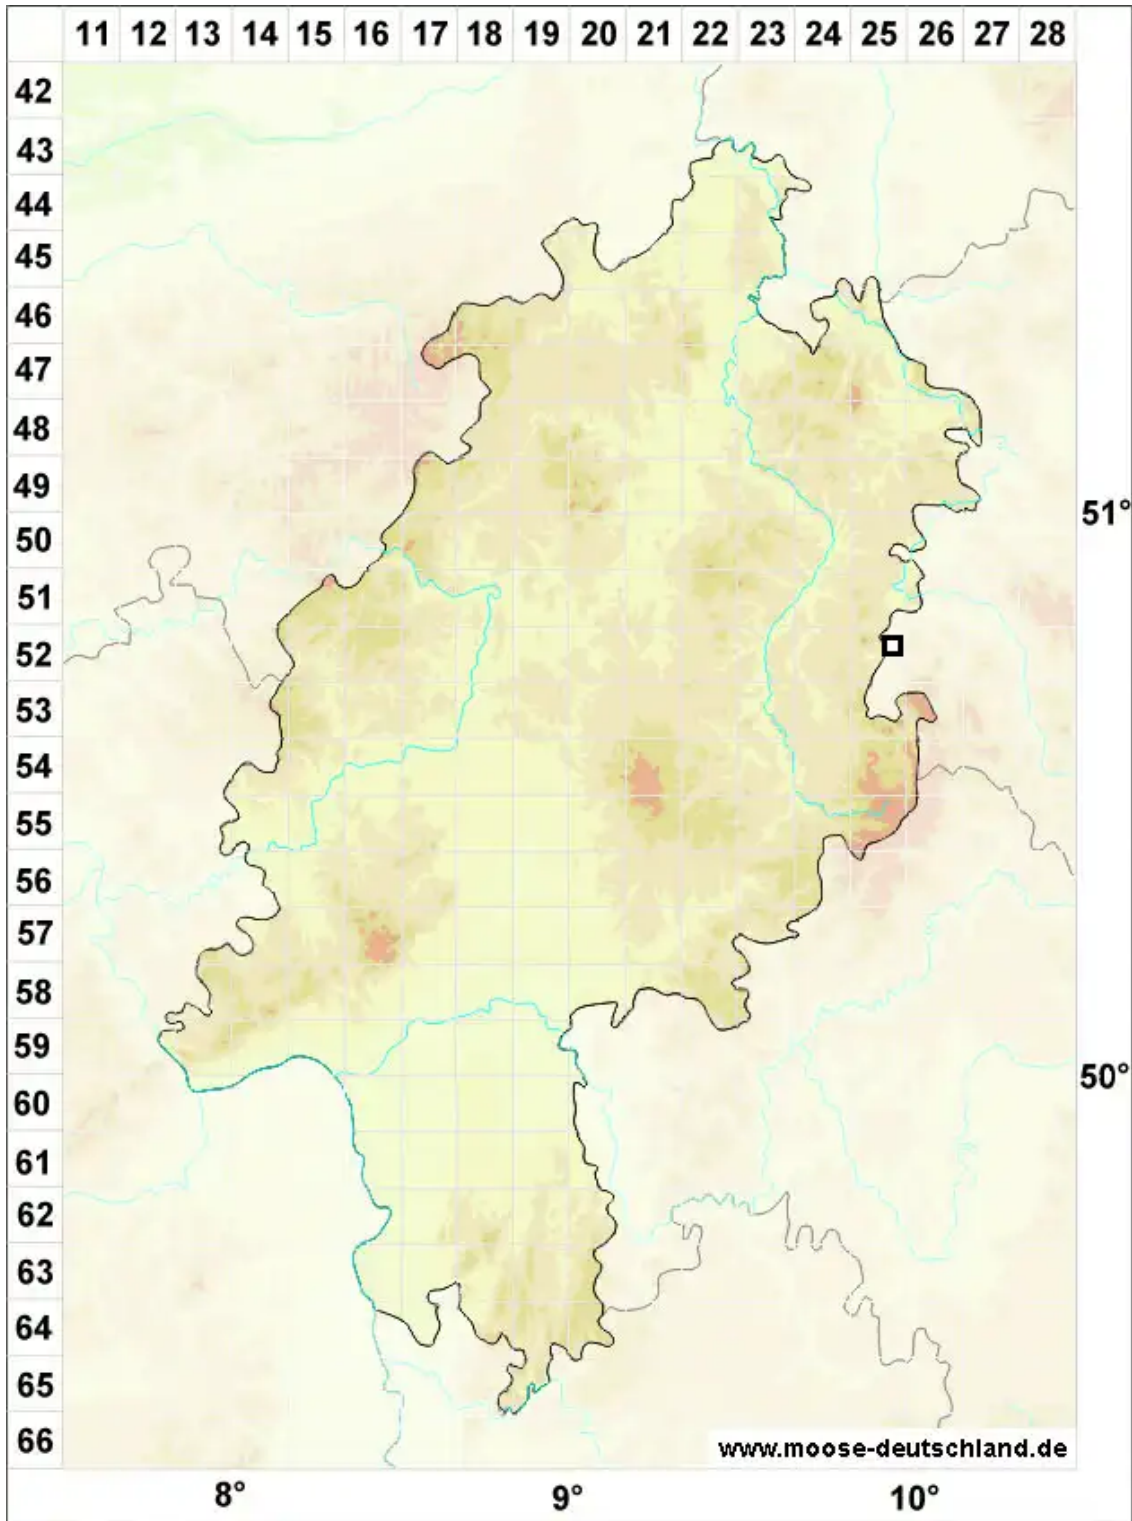

Brachythecium campestre (Müll.Hal.) Schimp.

Feld-Kurzbüchsenmoos

Legende:

Symbole:

Ausgefülltes Symbol:
Zeitraum von 1980 bis heute (Aktuelle Angabe)

Leeres Symbol:
Zeitraum vor 1980 (Altangabe)

Quadrat: Herbarbeleg