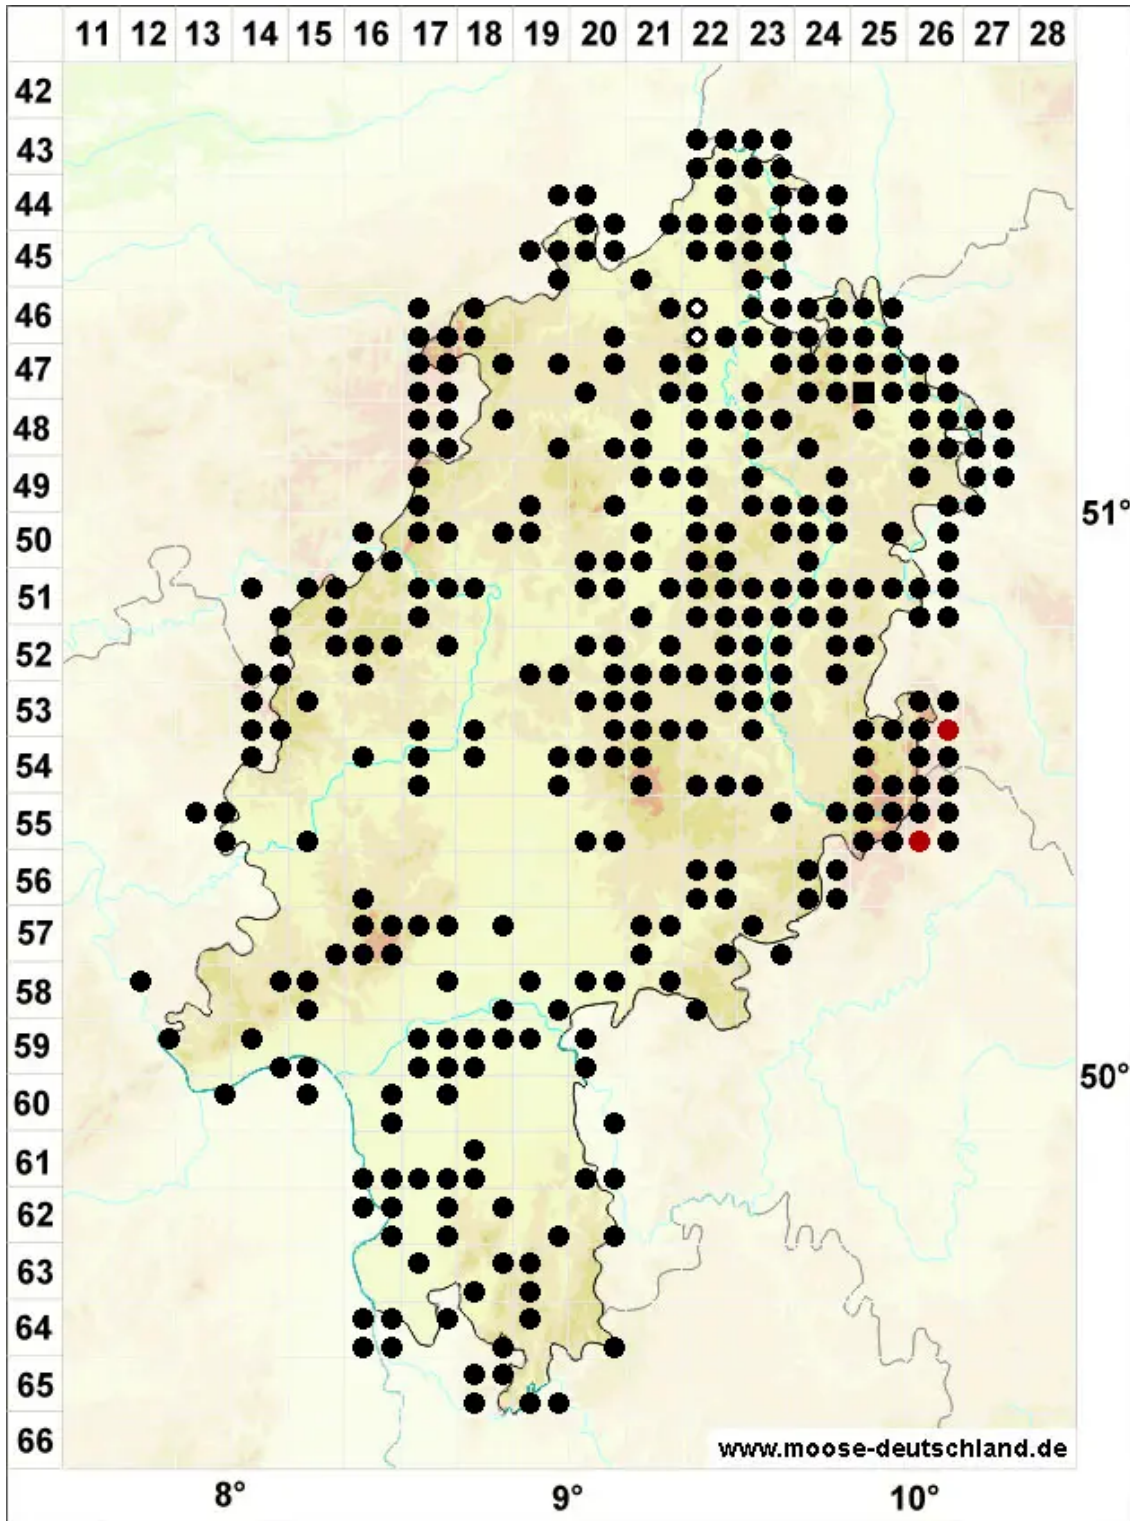

Brachythecium salebrosum (Hoffm. ex F.Weber & D.Mohr) Schimp

Glattstieliges Kurzbüchsenmoos

Legende:

Symbole:

Ausgefülltes Symbol:
Zeitraum von 1980 bis heute (Aktuelle Angabe)

Leeres Symbol:
Zeitraum vor 1980 (Altangabe)

Quadrat: Herbarbeleg