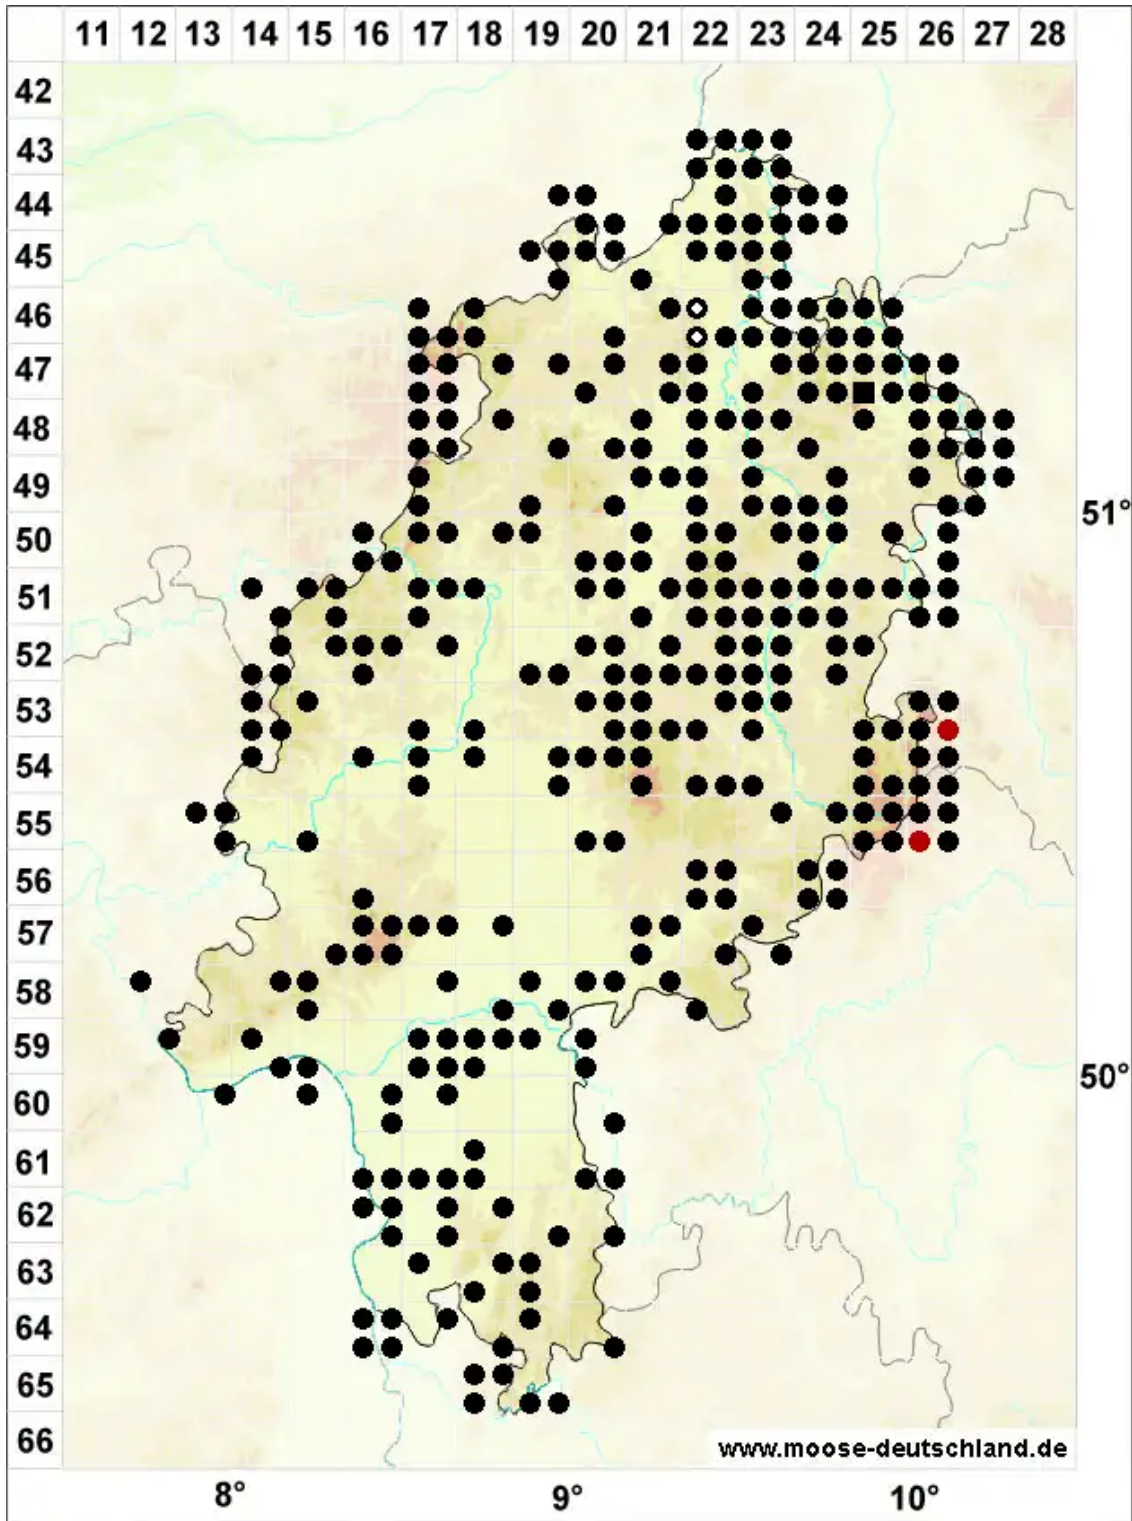

# Brachythecium salebrosum (Hoffm. ex F.Weber & D.Mohr) Schimp

Glattstieliges Kurzbüchsenmoos

Legende:

- Symbole:**
- Ausgefülltes Symbol:  
Zeitraum von 1980 bis heute (Aktuelle Angabe)
  - Leeres Symbol:  
Zeitraum vor 1980 (Altangabe)
  - Quadrat: Herbarbeleg