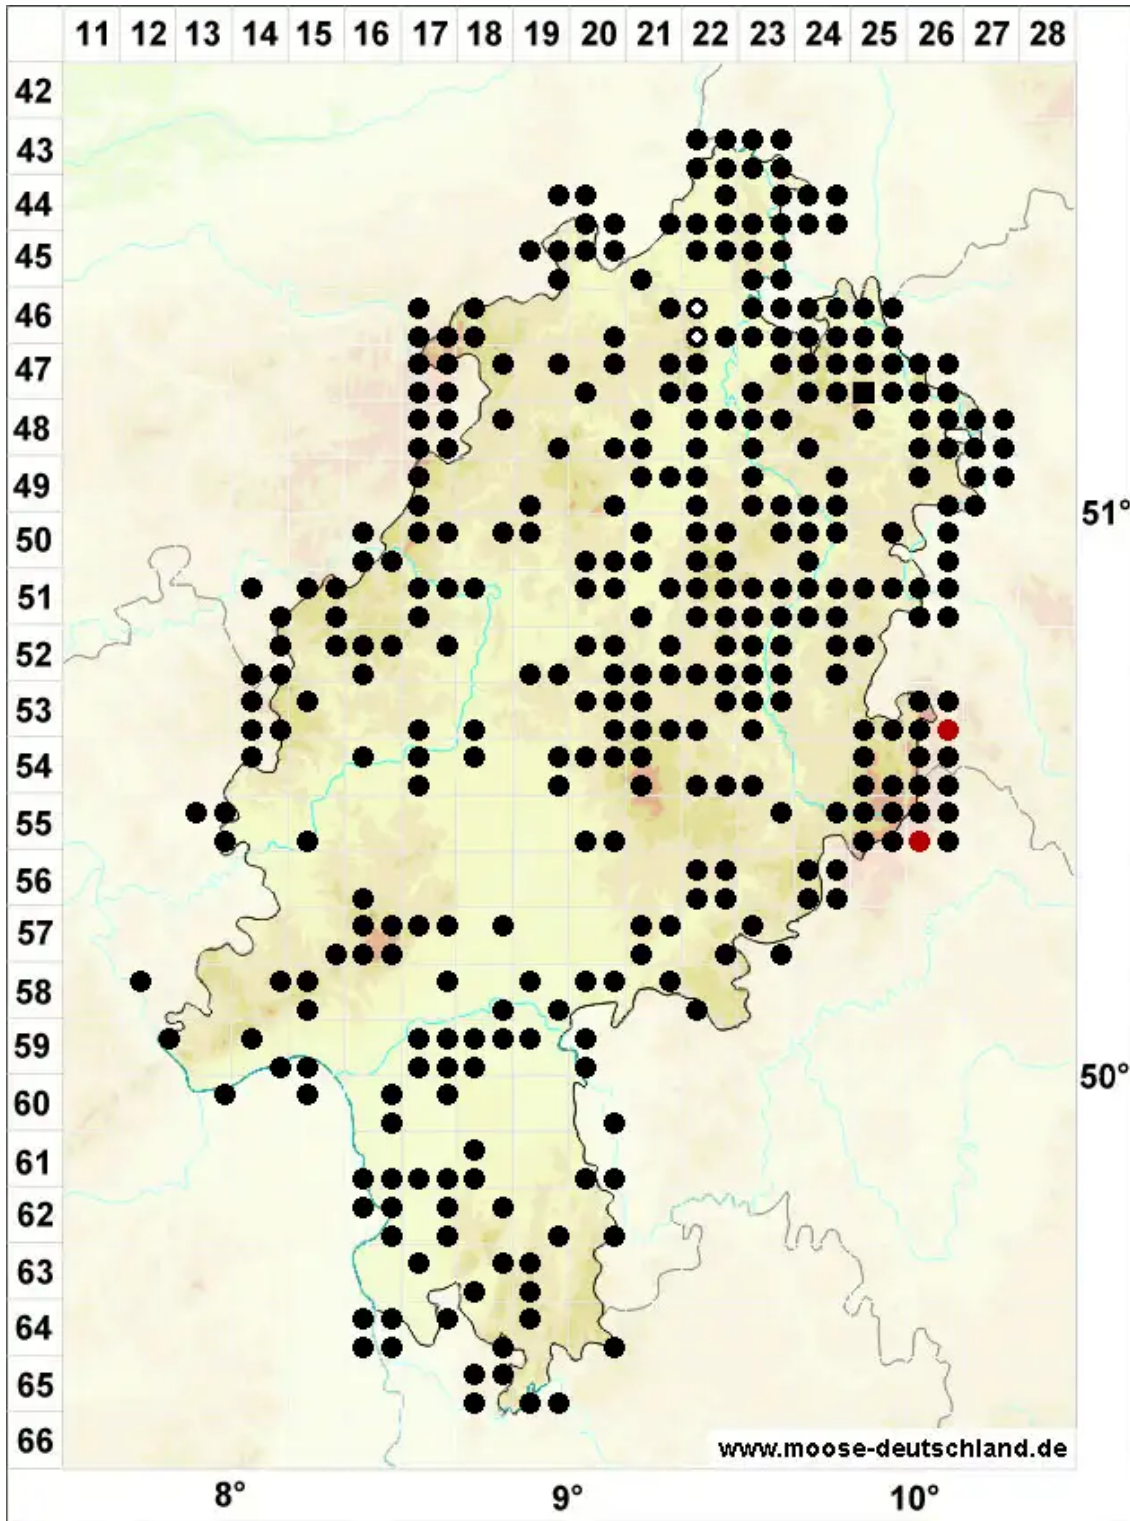

Brachythecium salebrosum (Hoffm. ex F.Weber & D.Mohr) Schimp

Glattstieliges Kurzbüchsenmoos

Legende:

- Symbole:**
- Ausgefülltes Symbol:
Zeitraum von 1980 bis heute (Aktuelle Angabe)
 - Leeres Symbol:
Zeitraum vor 1980 (Altangabe)
 - Quadrat: Herbarbeleg