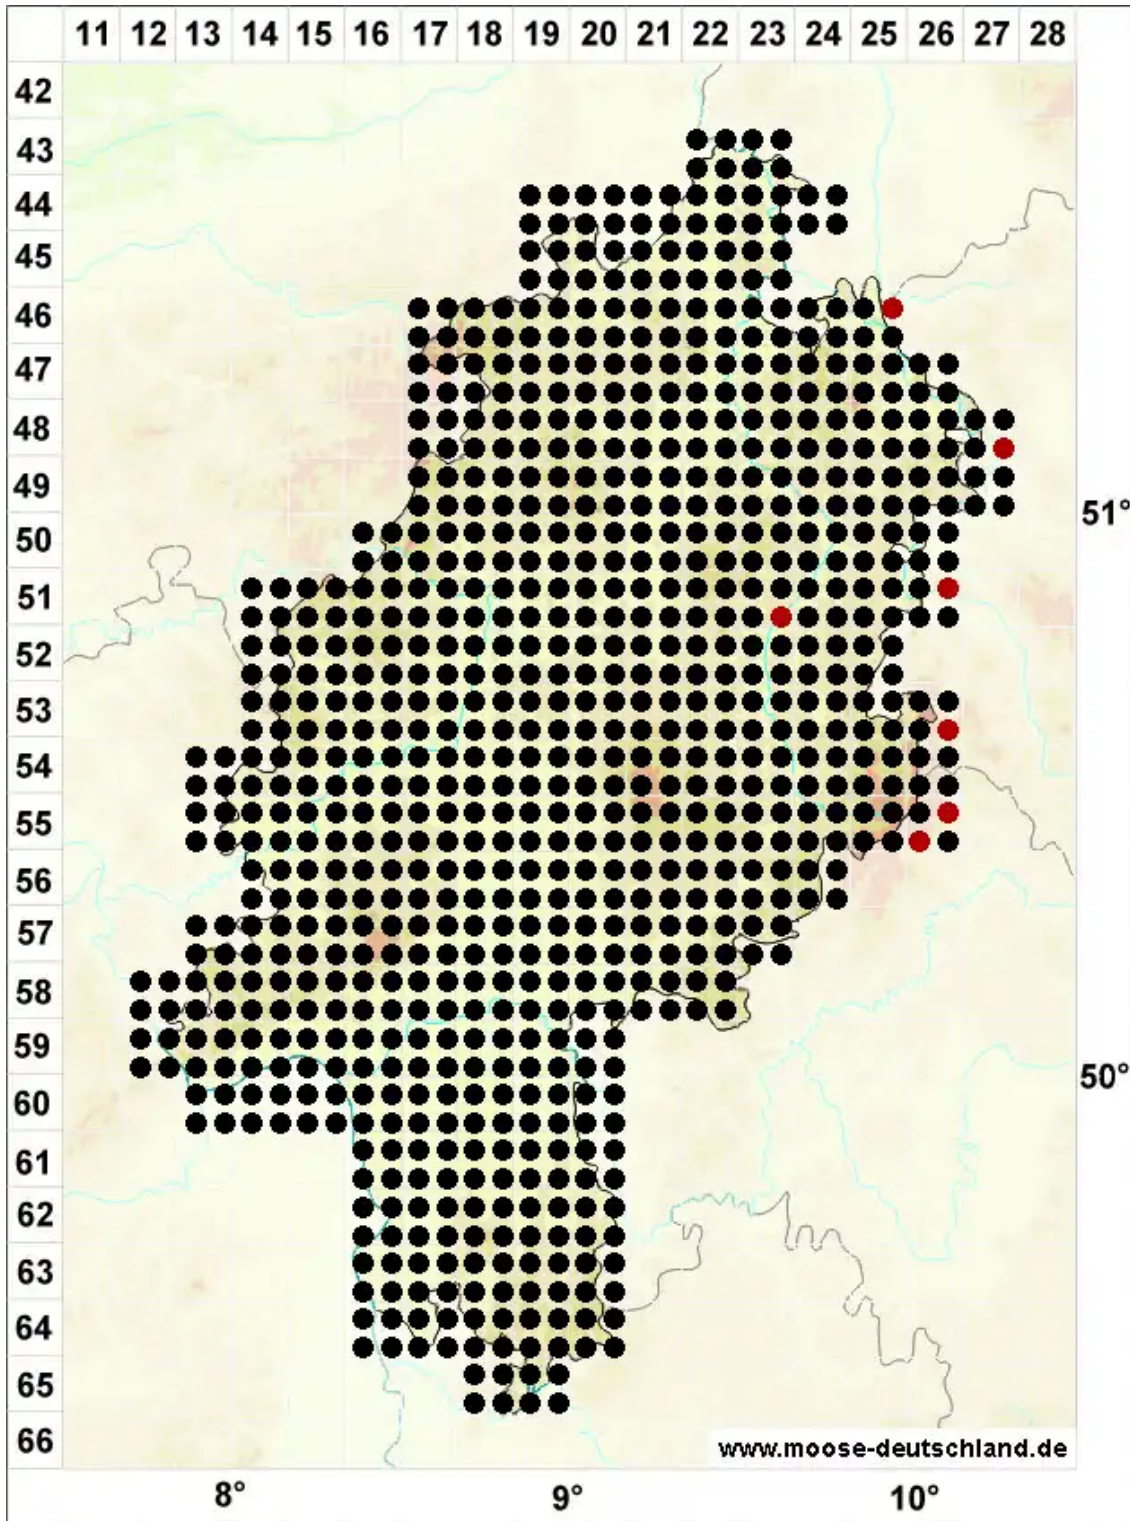

Brachythecium rutabulum (Hedw.) Schimp.

Rauhstieliges Kurzbüchsenmoos, Rauhes Kurzbüchsenmoos

Legende:

Symbole:

Ausgefülltes Symbol:
Zeitraum von 1980 bis heute (Aktuelle Angabe)

Leeres Symbol:
Zeitraum vor 1980 (Altangabe)

Quadrat: Herbarbeleg