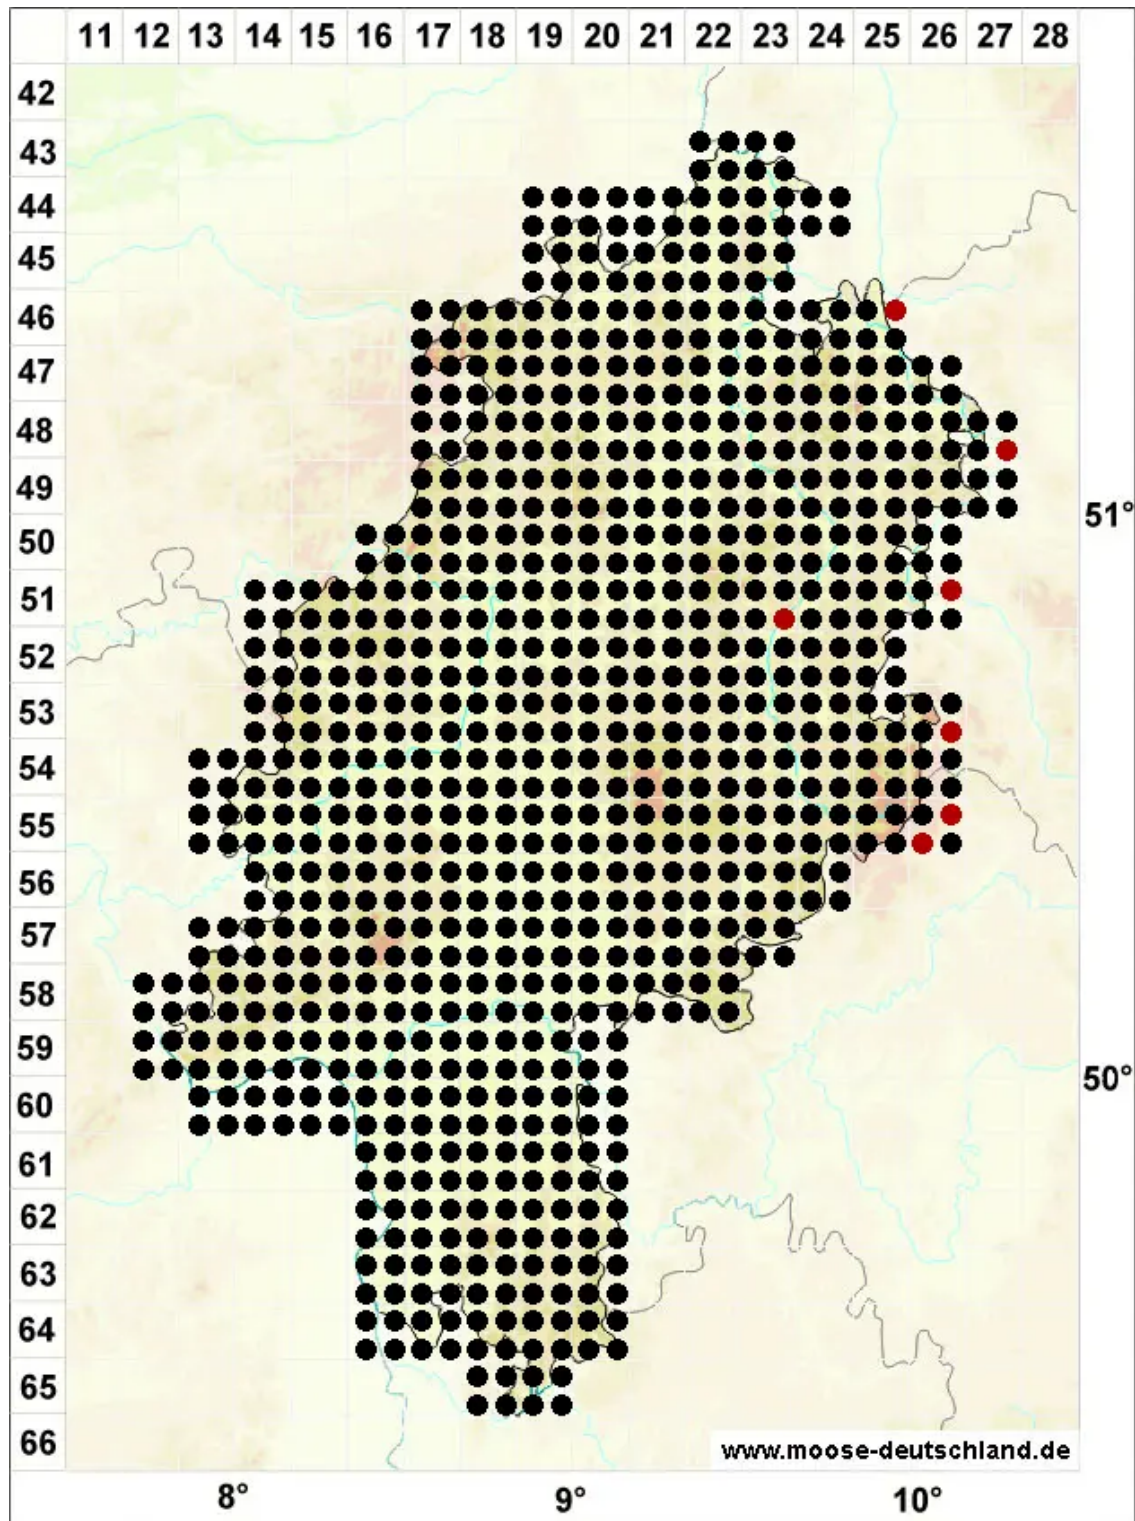

Brachythecium rutabulum (Hedw.) Schimp.

Rauhstieliges Kurzbüchsenmoos, Rauhes Kurzbüchsenmoos

Legende:

Symbole:

Ausgefülltes Symbol:
Zeitraum von 1980 bis heute (Aktuelle Angabe)

Leeres Symbol:
Zeitraum vor 1980 (Altangabe)

Quadrat: Herbarbeleg