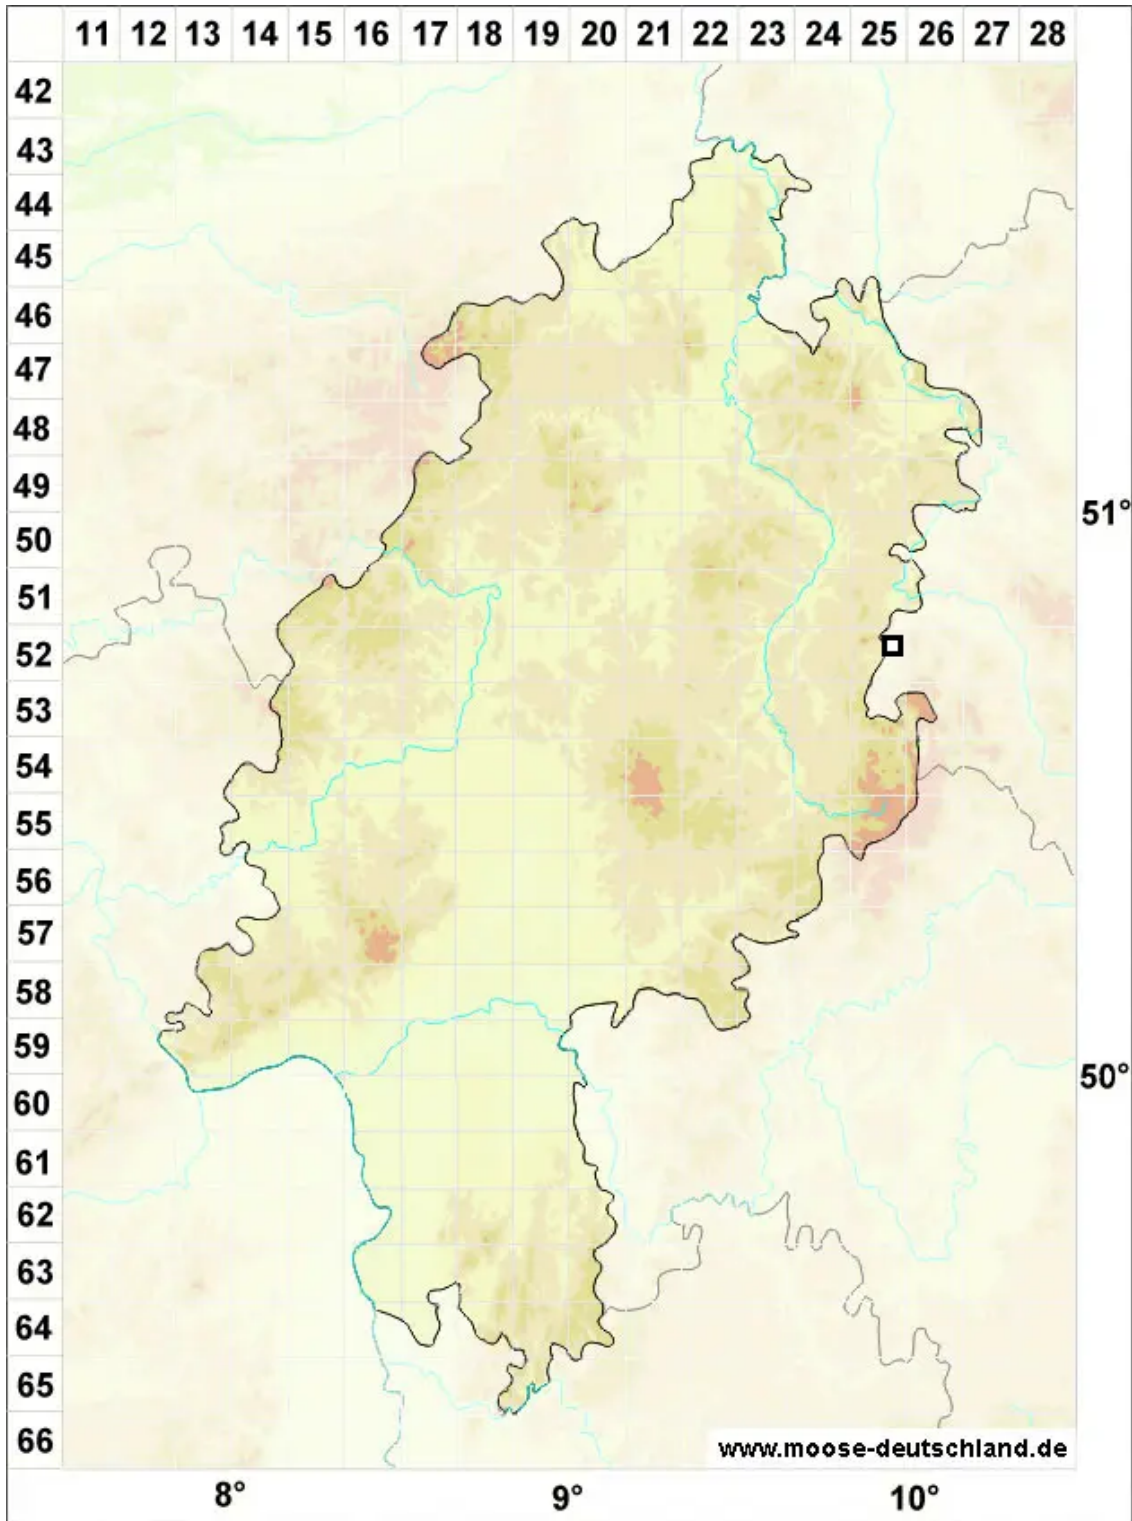

Brachythecium campestre (Müll.Hal.) Schimp.

Feld-Kurzbüchsenmoos

Legende:

- Symbole:**
- Ausgefülltes Symbol:
Zeitraum von 1980 bis heute (Aktuelle Angabe)
 - Leeres Symbol:
Zeitraum vor 1980 (Altangabe)
 - Quadrat: Herbarbeleg