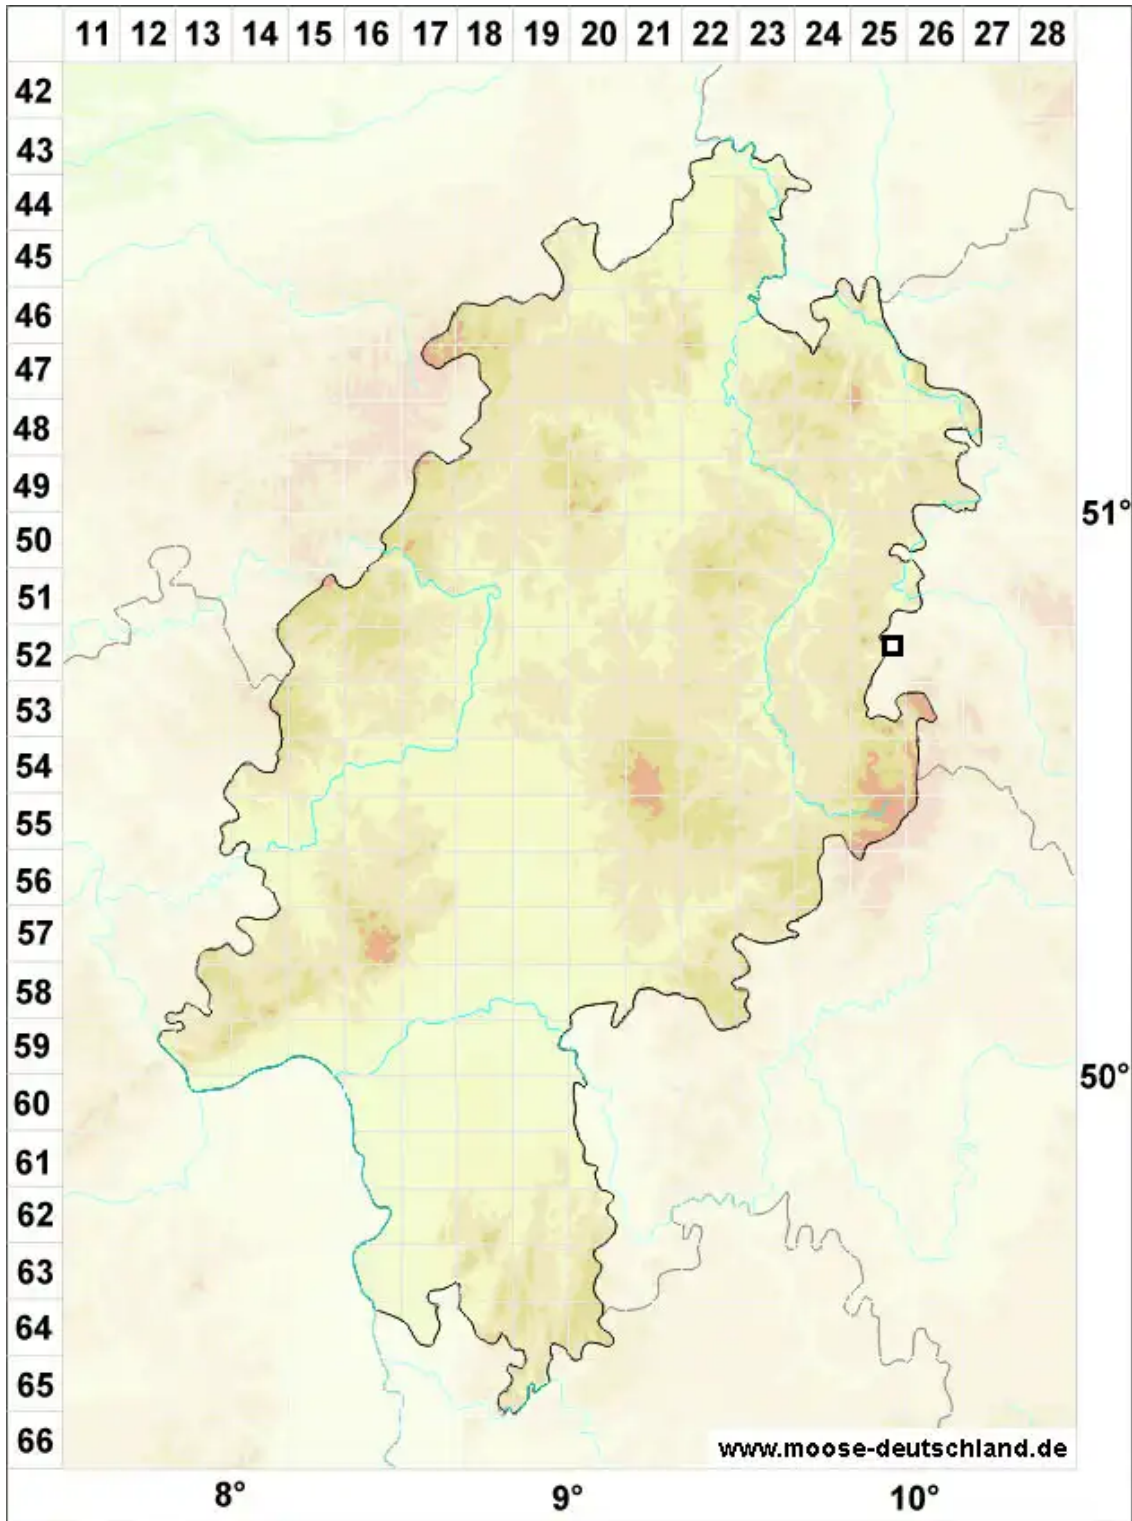

# Brachythecium campestre (Müll.Hal.) Schimp.

Feld-Kurzbüchsenmoos

Legende:

**Symbole:**

Ausgefülltes Symbol:  
Zeitraum von 1980 bis heute (Aktuelle Angabe)

Leeres Symbol:  
Zeitraum vor 1980 (Altangabe)

Quadrat: Herbarbeleg