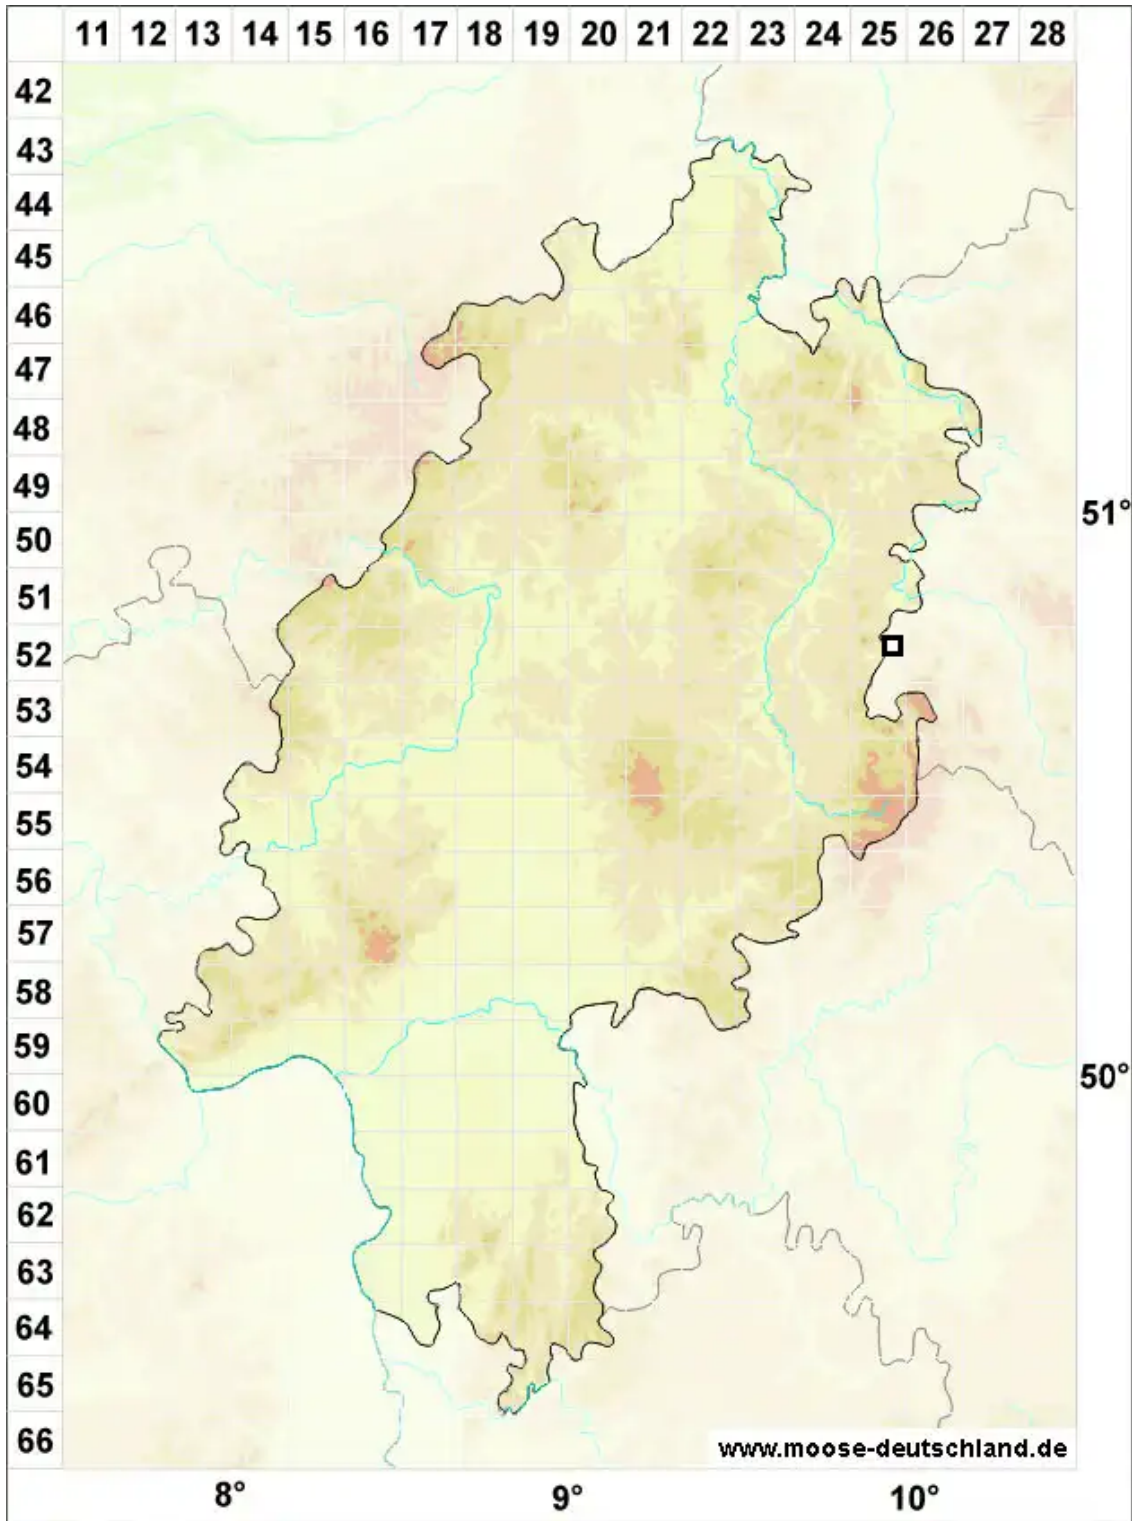

Brachythecium campestre (Müll.Hal.) Schimp.

Feld-Kurzbüchsenmoos

Legende:

- Symbole:**
- Ausgefülltes Symbol:
Zeitraum von 1980 bis heute (Aktuelle Angabe)
 - Leeres Symbol:
Zeitraum vor 1980 (Altangabe)
 - Quadrat: Herbarbeleg