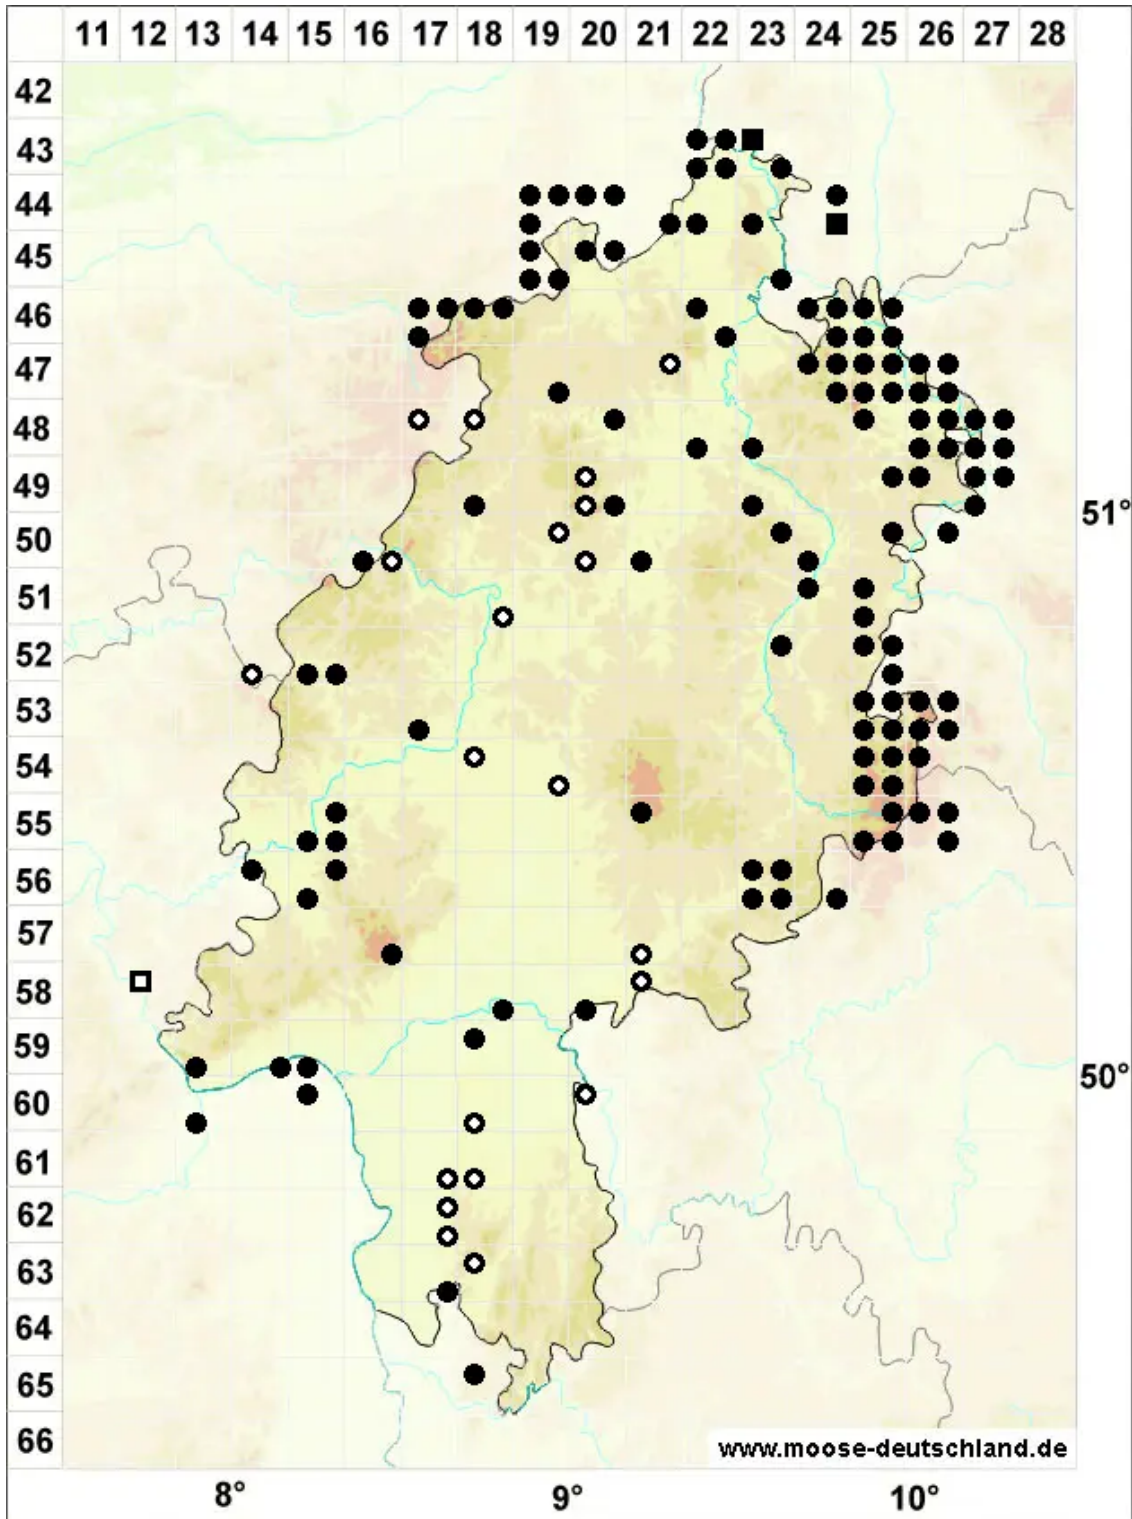

Brachythecium glareosum (Bruch ex Spruce) Schimp.

Kies-Kurzbüchsenmoos, Haarspitzen-Kurzbüchsenmoos

Legende:

Symbole:

Ausgefülltes Symbol:
Zeitraum von 1980 bis heute (Aktuelle Angabe)

Leeres Symbol:
Zeitraum vor 1980 (Altangabe)

Quadrat: Herbarbeleg