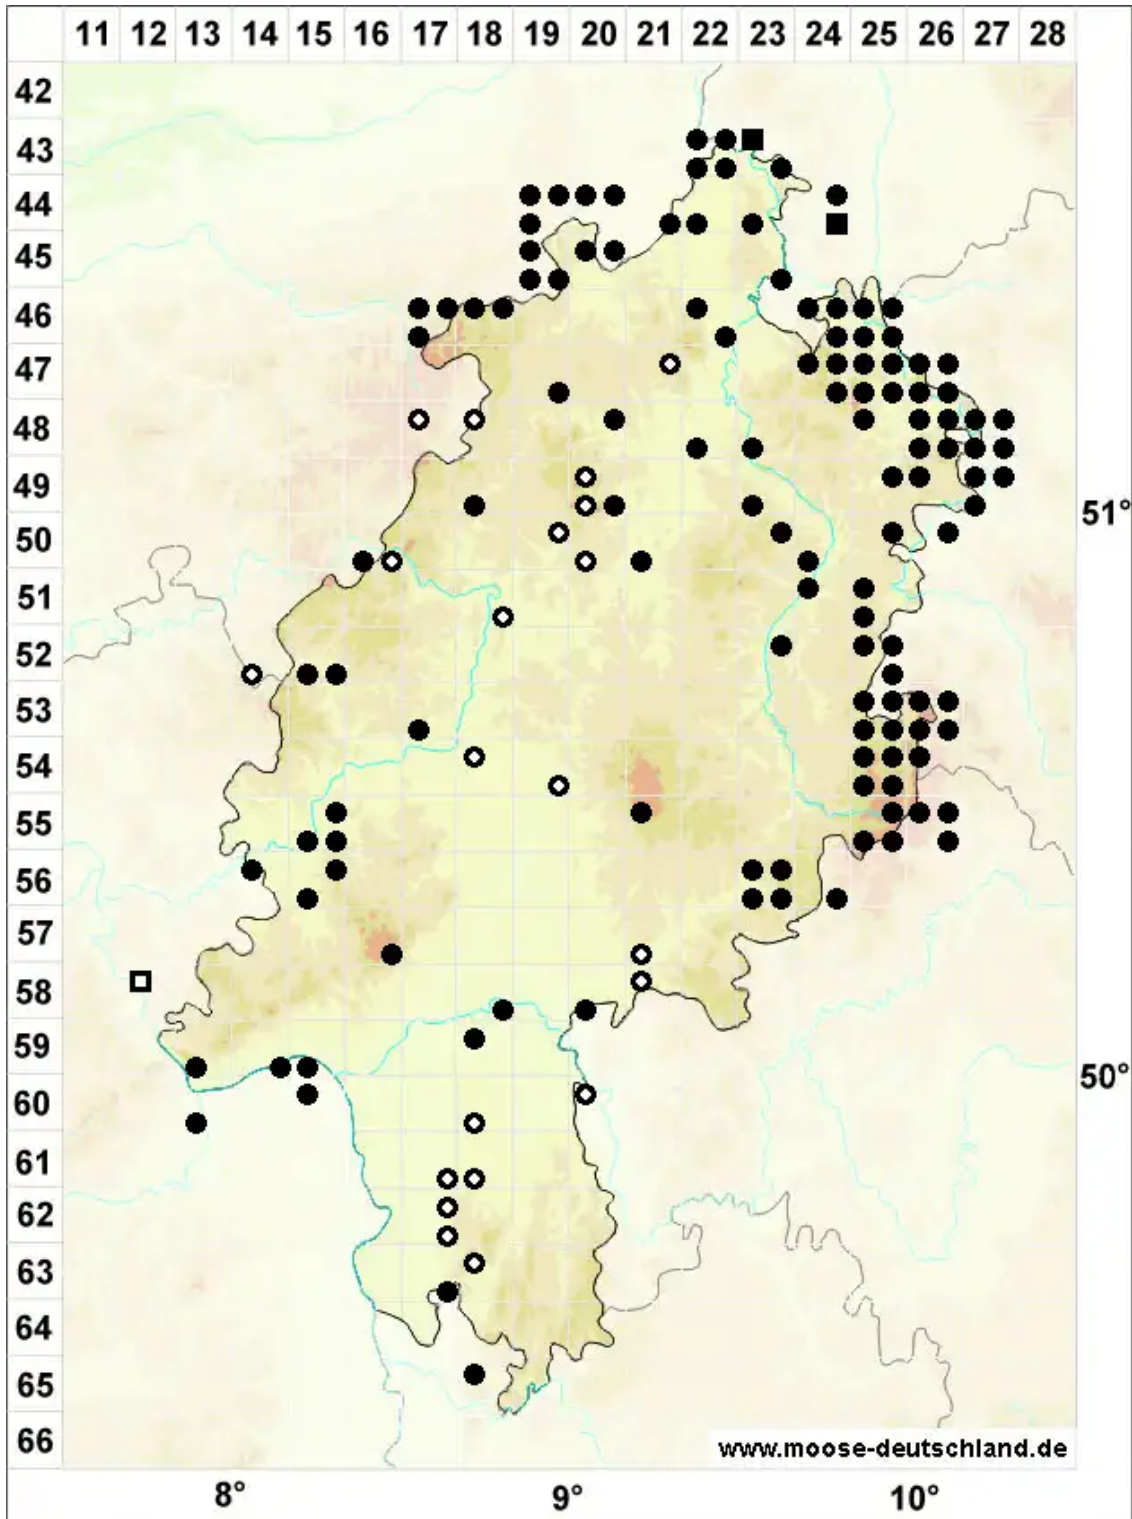

Brachythecium glareosum (Bruch ex Spruce) Schimp.

Kies-Kurzbüchsenmoos, Haarspitzen-Kurzbüchsenmoos

Legende:

Symbole:

Ausgefülltes Symbol:
Zeitraum von 1980 bis heute (Aktuelle Angabe)

Leeres Symbol:
Zeitraum vor 1980 (Altangabe)

Quadrat: Herbarbeleg