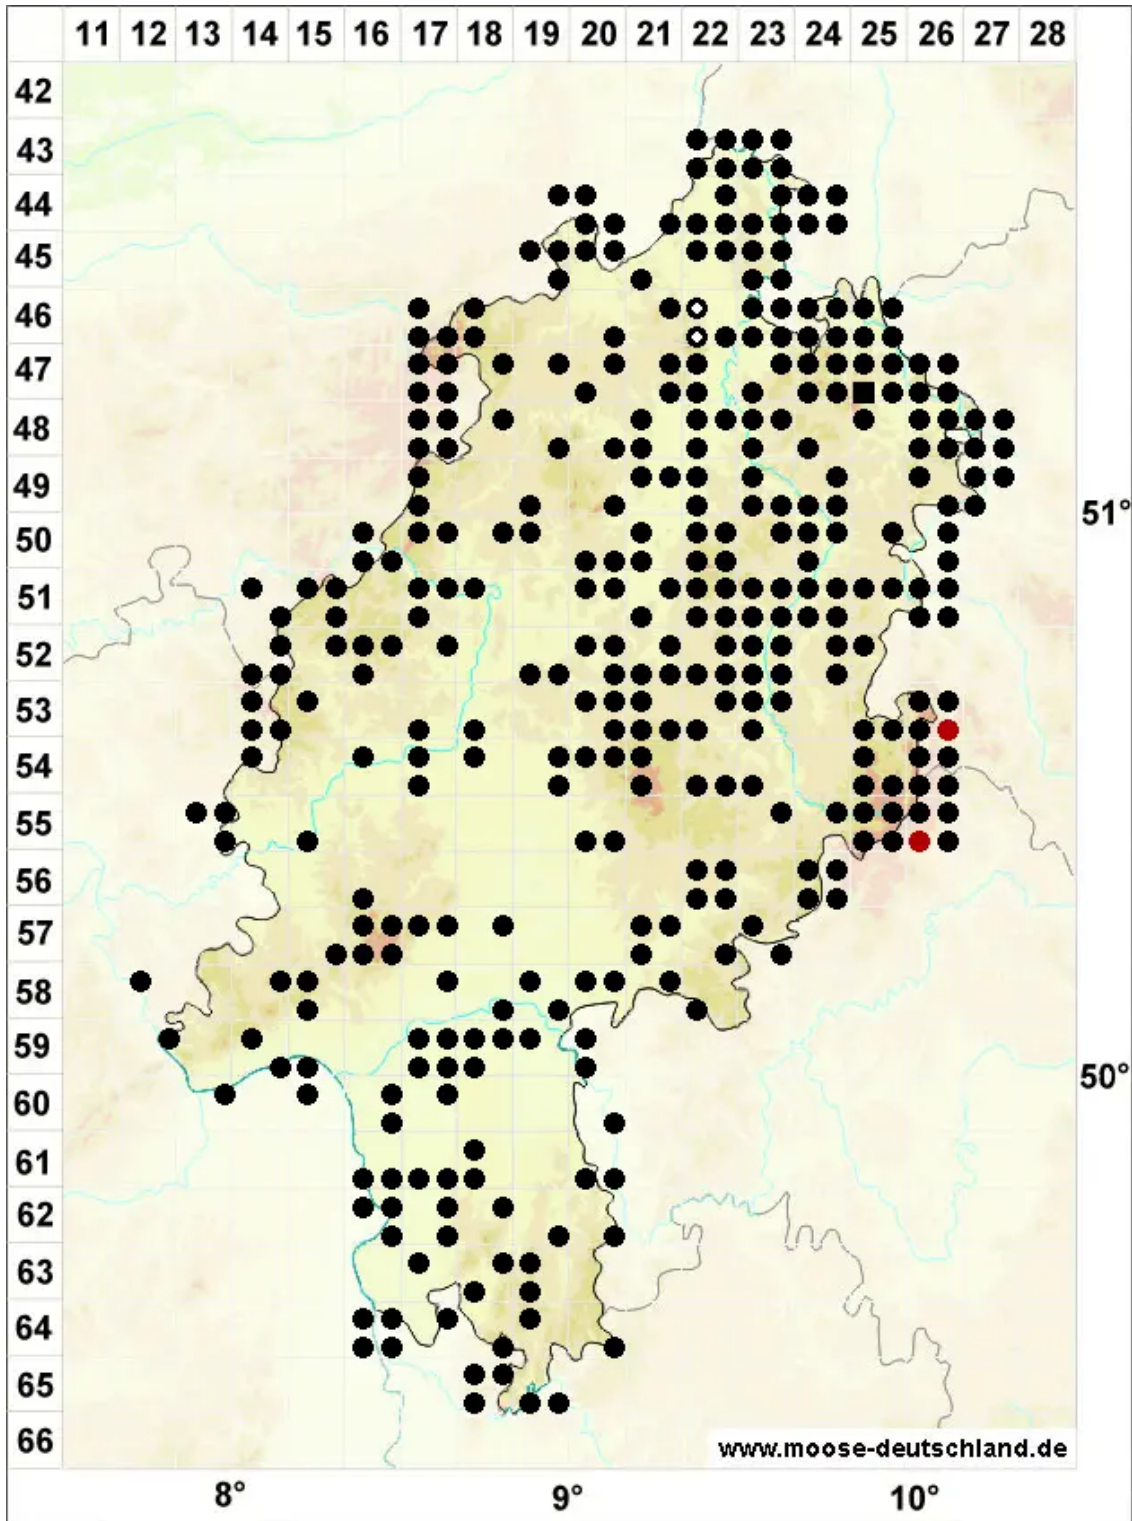

# Brachythecium salebrosum (Hoffm. ex F.Weber & D.Mohr) Schreb.

Glattstieliges Kurzbüchsenmoos

Legende:

**Symbole:**

Ausgefülltes Symbol:  
Zeitraum von 1980 bis heute (Aktuelle Angabe)

Leeres Symbol:  
Zeitraum vor 1980 (Altangabe)

Quadrat: Herbarbeleg