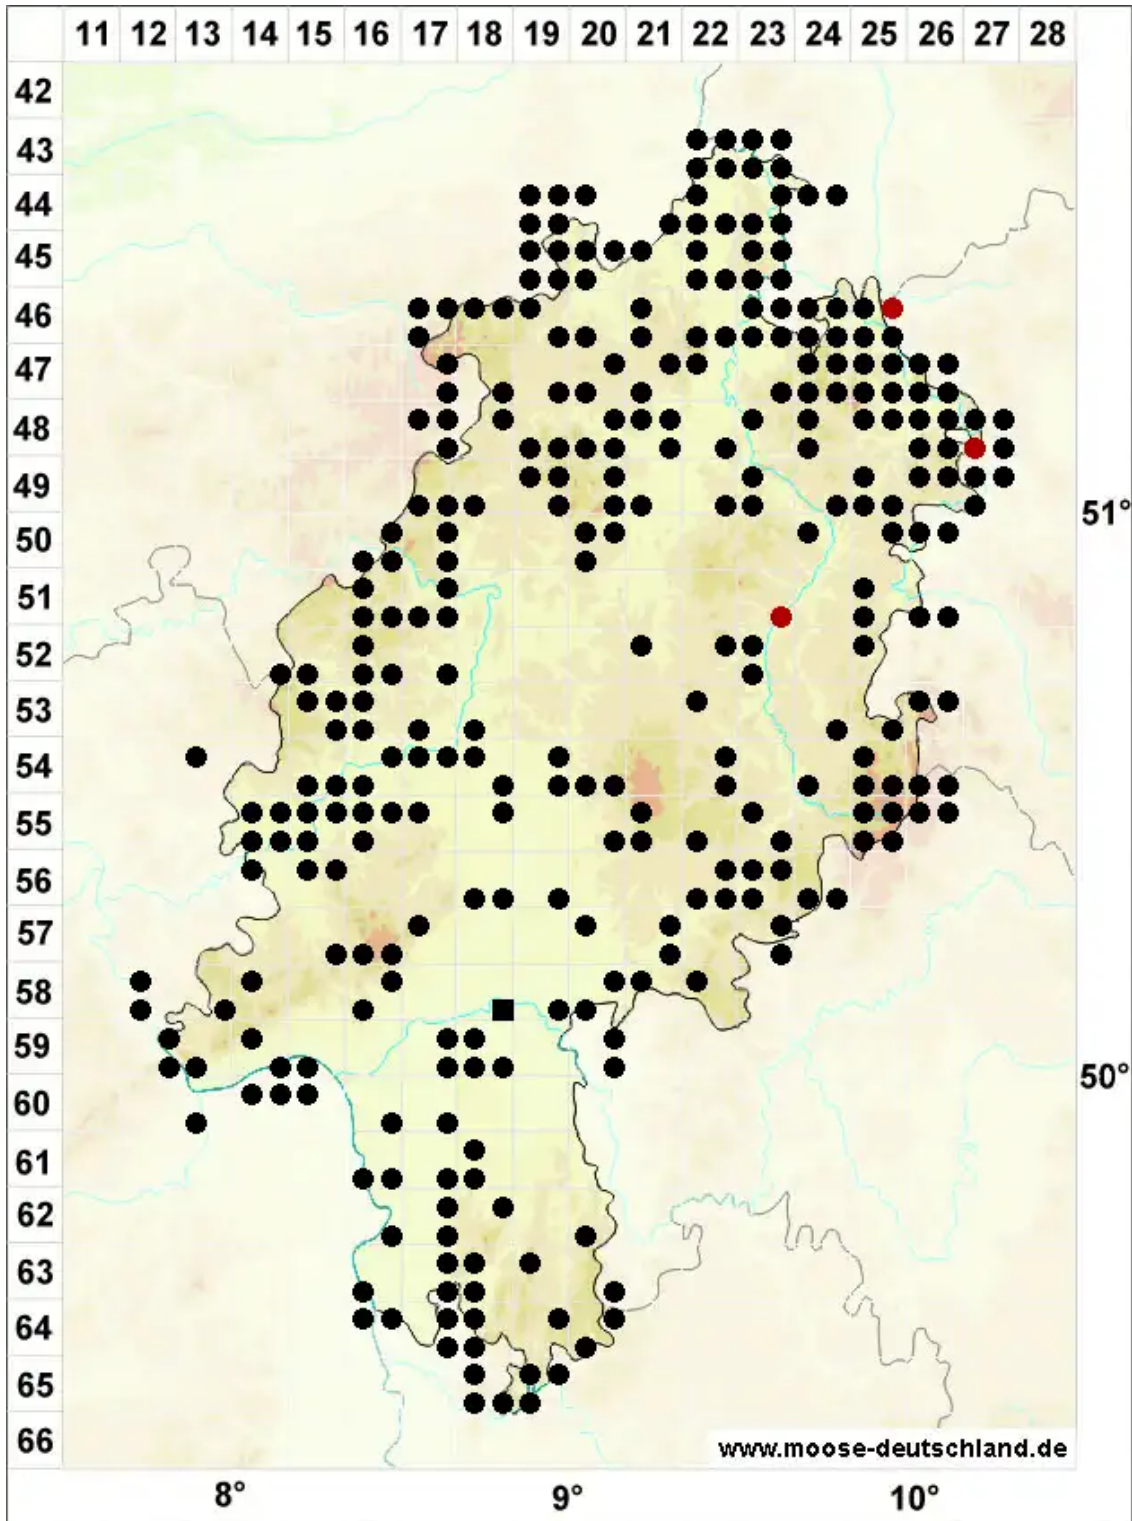

# Bryoerythrophyllum recurvirostrum (Hedw.) P.C.Chen

Gemeines Rotblattmoos

Legende:

- Symbole:**
- Ausgefülltes Symbol:  
Zeitraum von 1980 bis heute (Aktuelle Angabe)
  - Leeres Symbol:  
Zeitraum vor 1980 (Altangabe)
  - Quadrat: Herbarbeleg