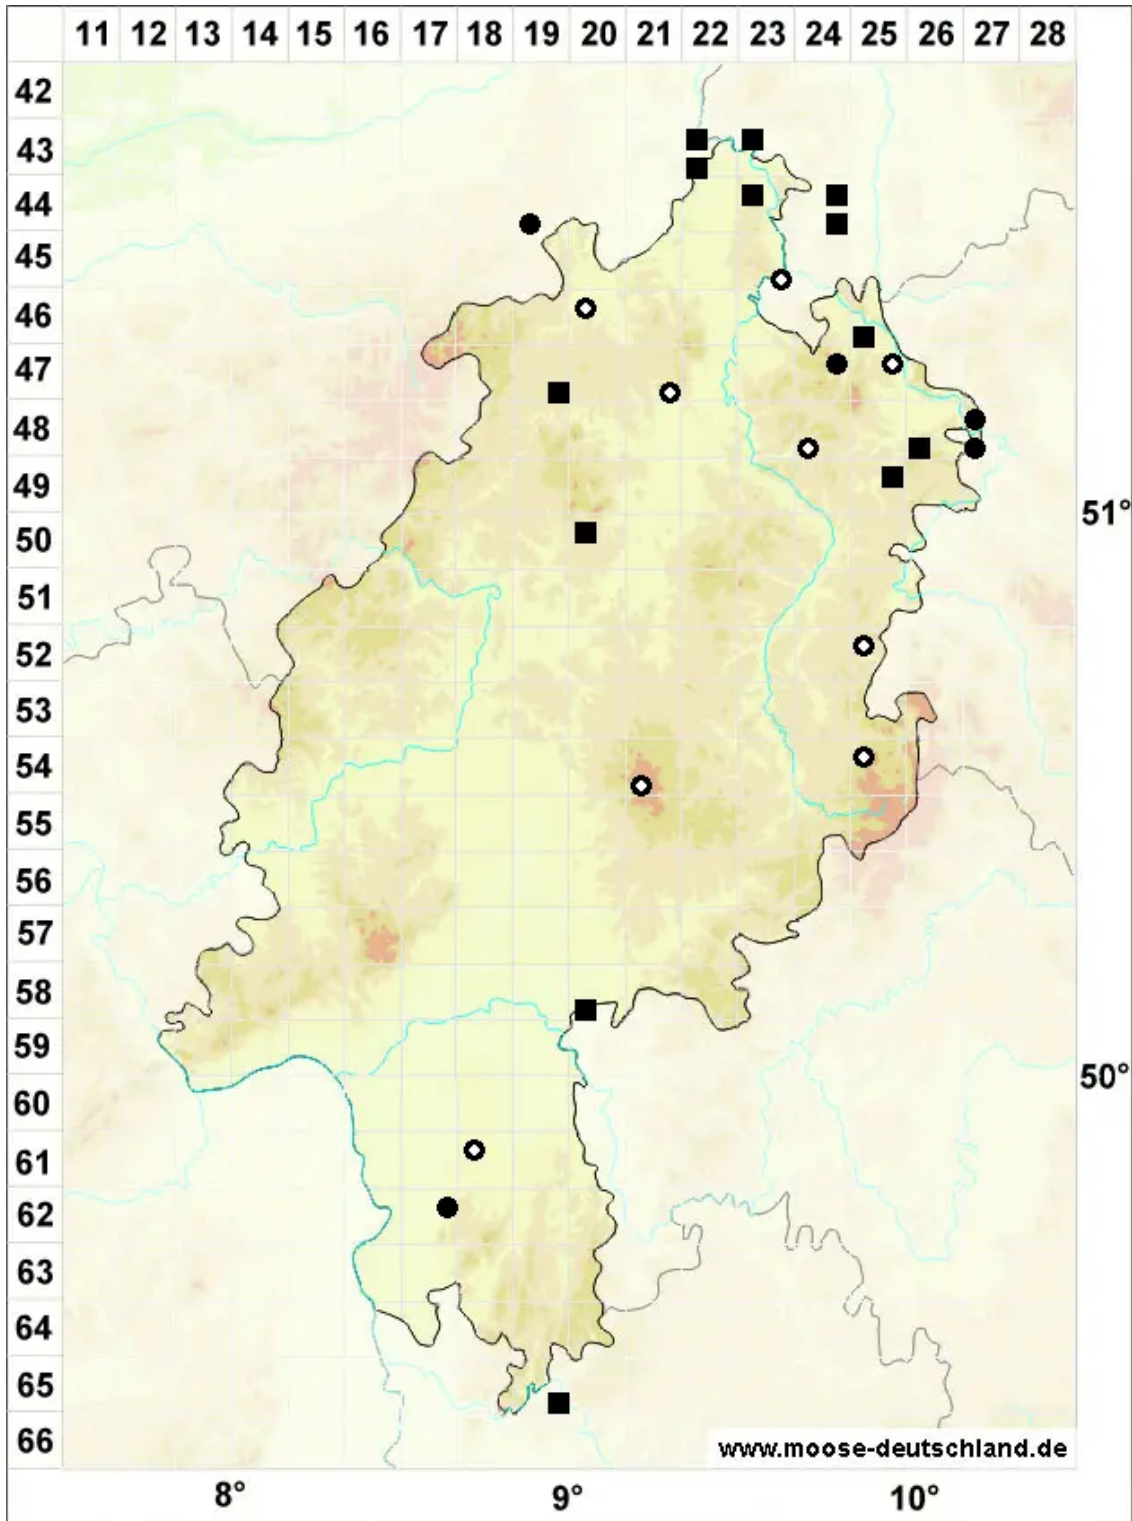

Bryum intermedium (Brid.) Blandow

Mittleres Birnmoos

Legende:

Symbole:

Ausgefülltes Symbol:
Zeitraum von 1980 bis heute (Aktuelle Angabe)

Leeres Symbol:
Zeitraum vor 1980 (Altangabe)

Quadrat: Herbarbeleg