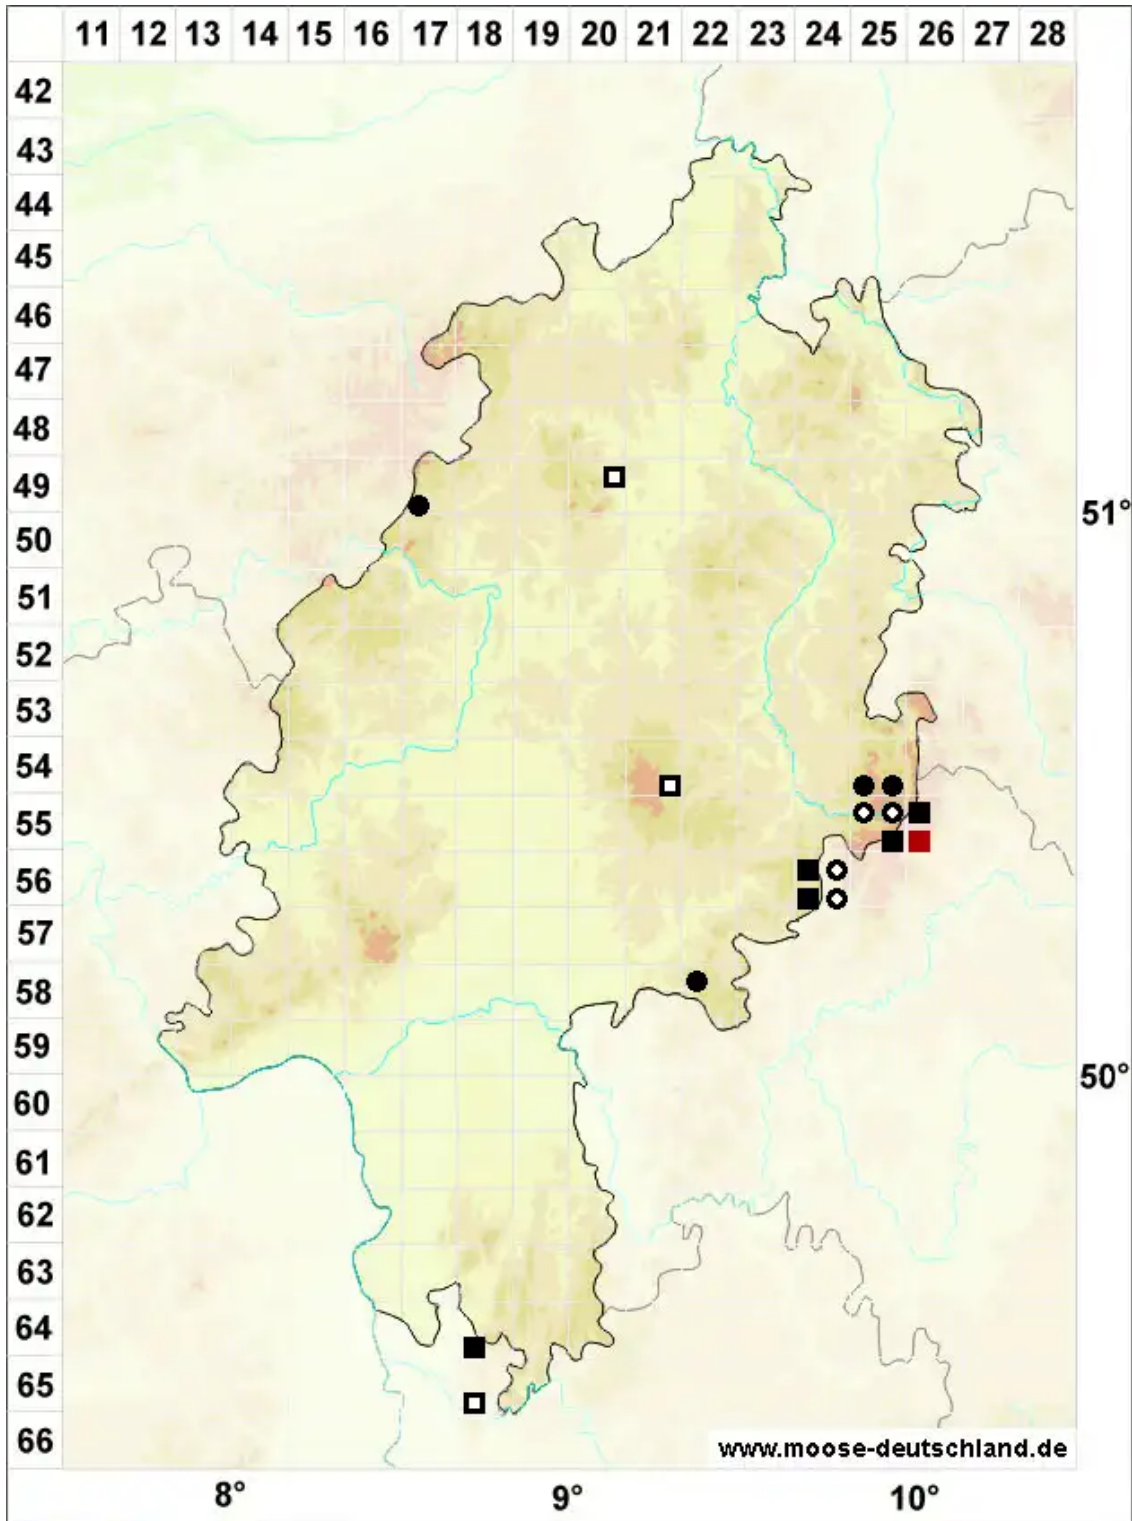

# Imbribryum alpinum (Huds. ex With.) N.Pedersen

Alpen-Glanzbirnmooos

Legende:

- Symbole:**
- Ausgefülltes Symbol:  
Zeitraum von 1980 bis heute (Aktuelle Angabe)
  - Leeres Symbol:  
Zeitraum vor 1980 (Altangabe)
  - Quadrat: Herbarbeleg