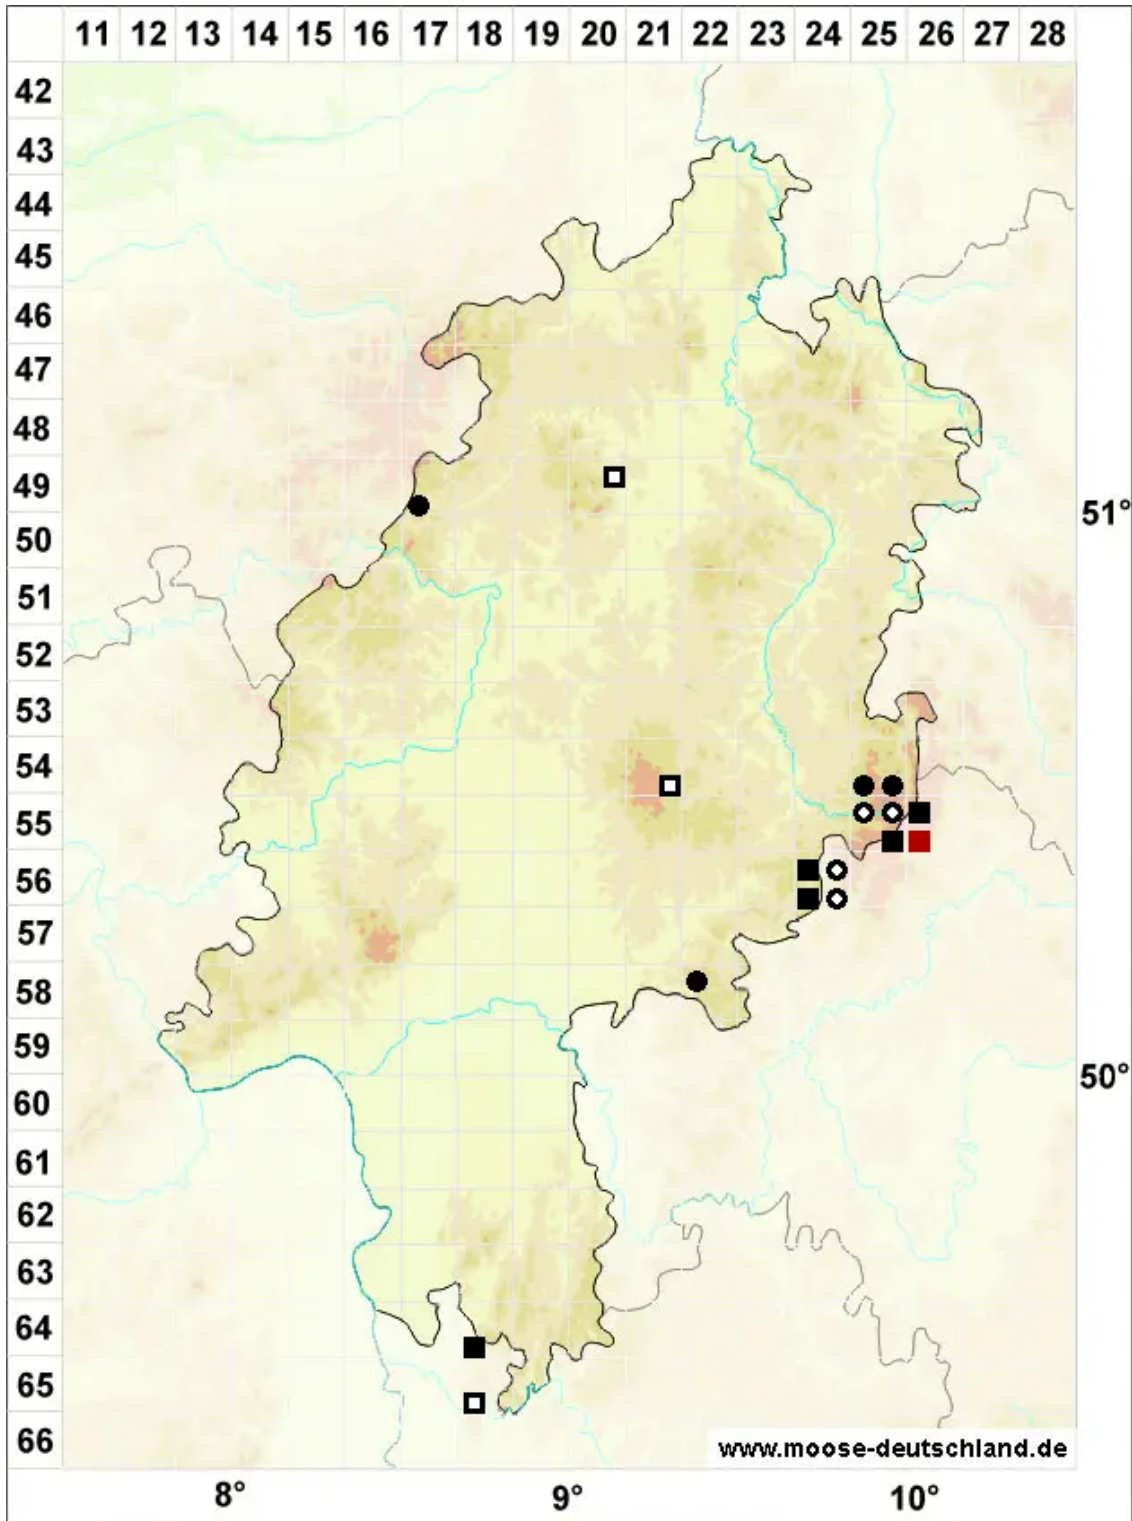

Imbribryum alpinum (Huds. ex With.) N.Pedersen

Alpen-Glanzbirnmooos

Legende:

- Symbole:**
- Ausgefülltes Symbol:
Zeitraum von 1980 bis heute (Aktuelle Angabe)
 - Leeres Symbol:
Zeitraum vor 1980 (Altangabe)
 - Quadrat: Herbarbeleg