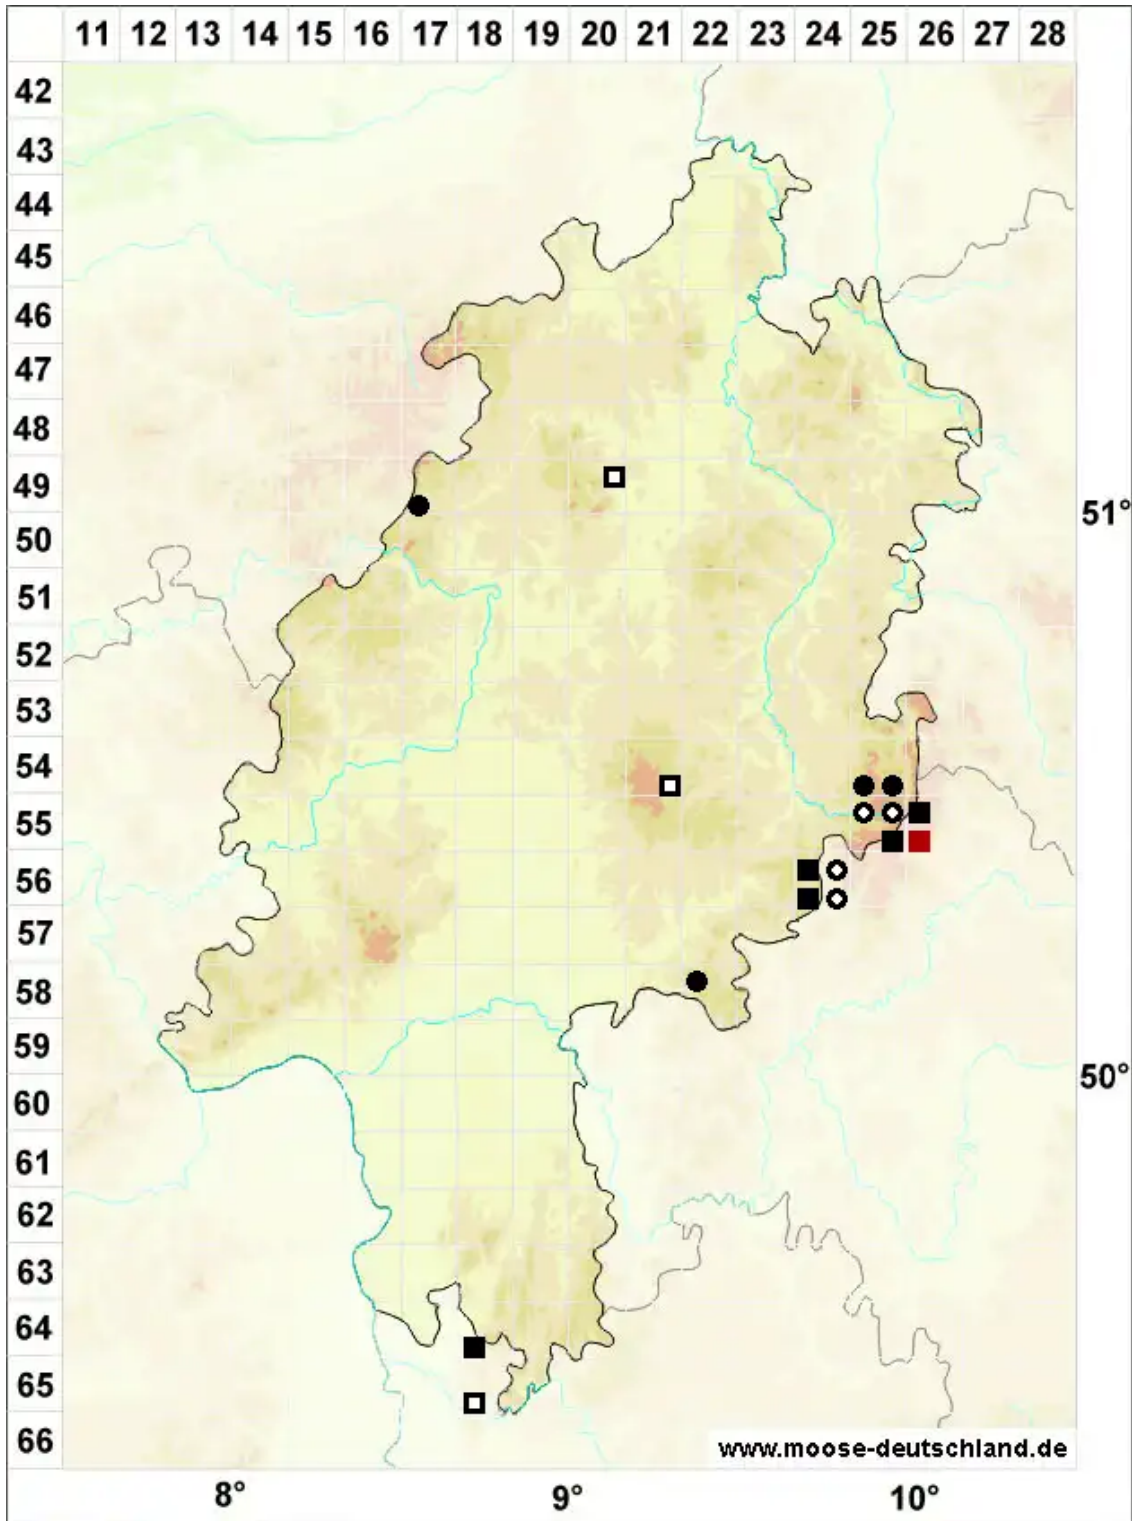

# Imbribryum alpinum (Huds. ex With.) N.Pedersen

Alpen-Glanzbirnmooos

Legende:

**Symbole:**

Ausgefülltes Symbol:  
Zeitraum von 1980 bis heute (Aktuelle Angabe)

Leeres Symbol:  
Zeitraum vor 1980 (Altangabe)

Quadrat: Herbarbeleg