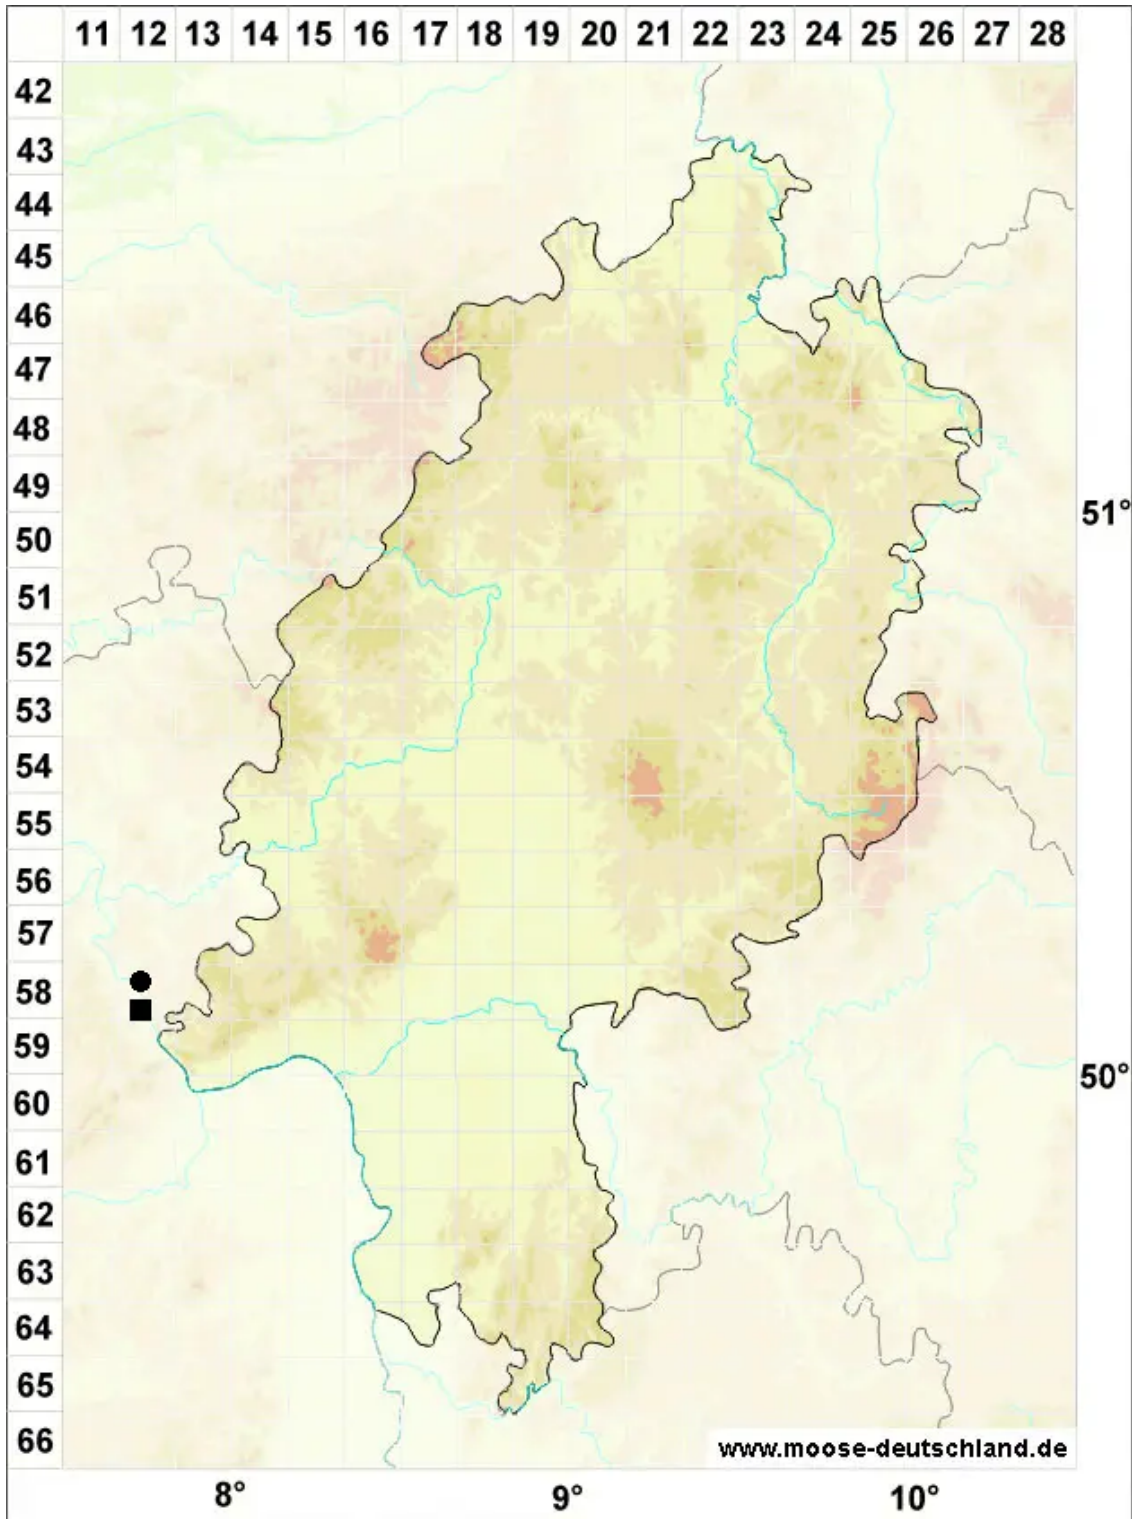

# Bryum gemmiparum De Not.

Ufer-Birnmoos

Legende:

- Symbole:**
- Ausgefülltes Symbol:  
Zeitraum von 1980 bis heute (Aktuelle Angabe)
  - Leeres Symbol:  
Zeitraum vor 1980 (Altangabe)
  - Quadrat: Herbarbeleg