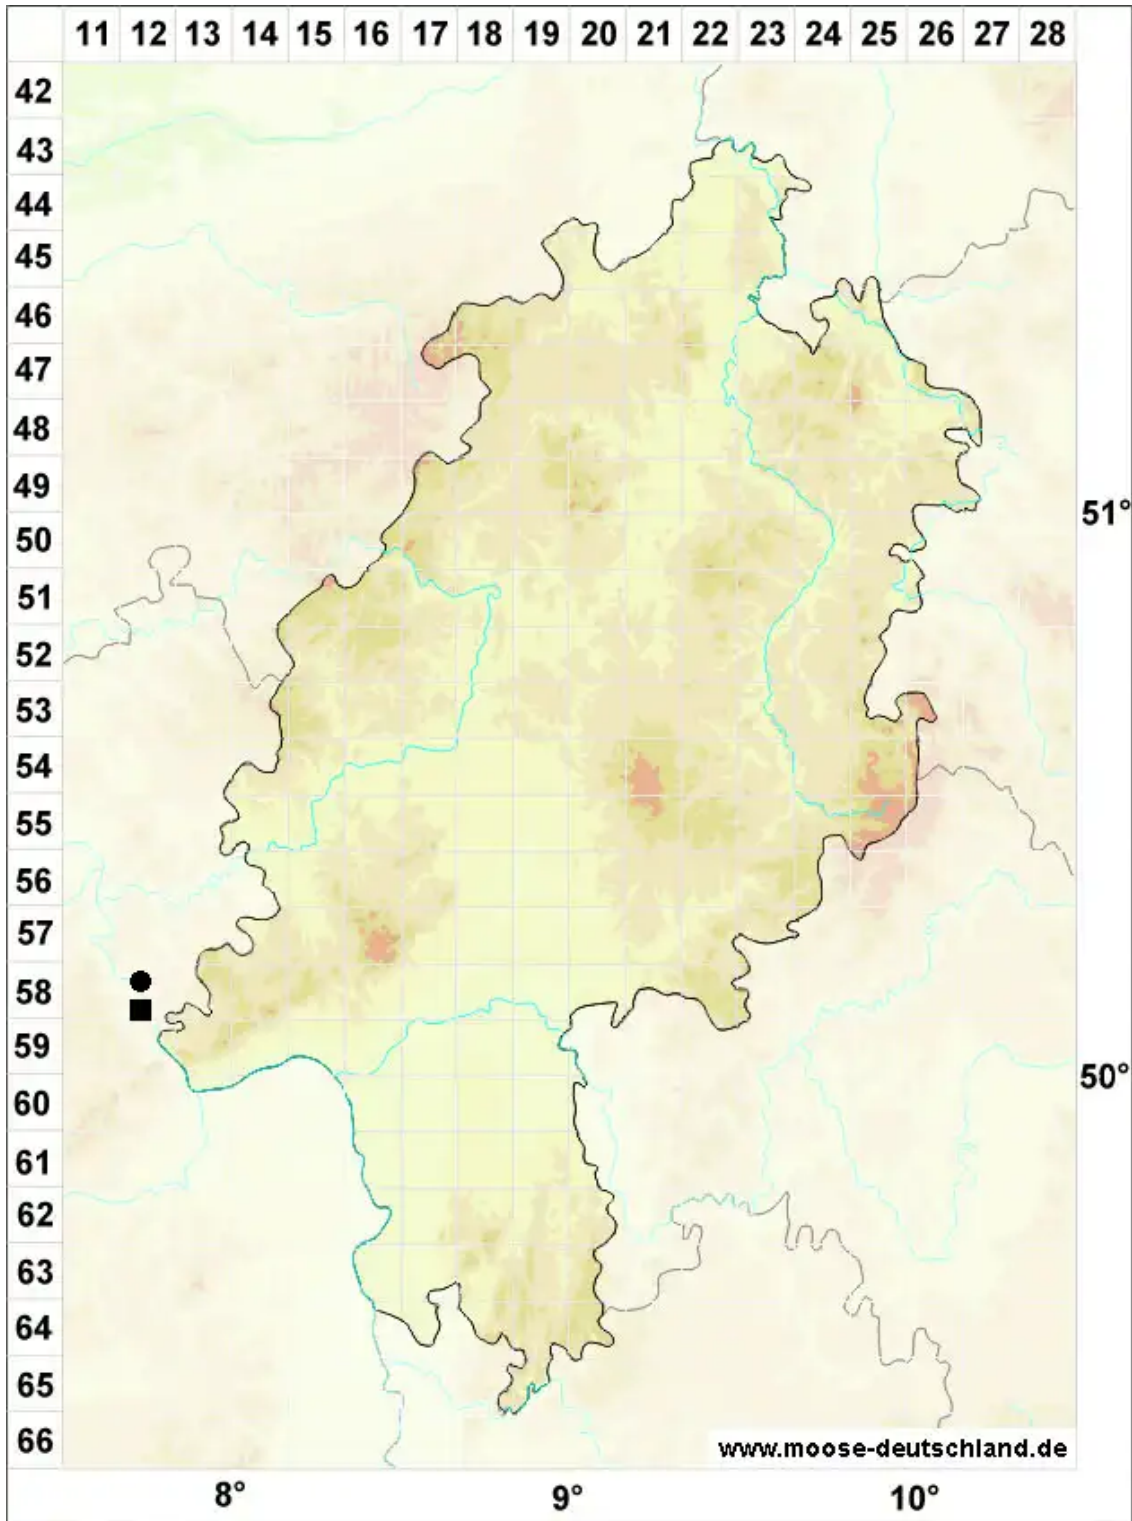

Bryum gemmiparum De Not.

Ufer-Birnmoos

Legende:

Symbole:

Ausgefülltes Symbol:
Zeitraum von 1980 bis heute (Aktuelle Angabe)

Leeres Symbol:
Zeitraum vor 1980 (Altangabe)

Quadrat: Herbarbeleg