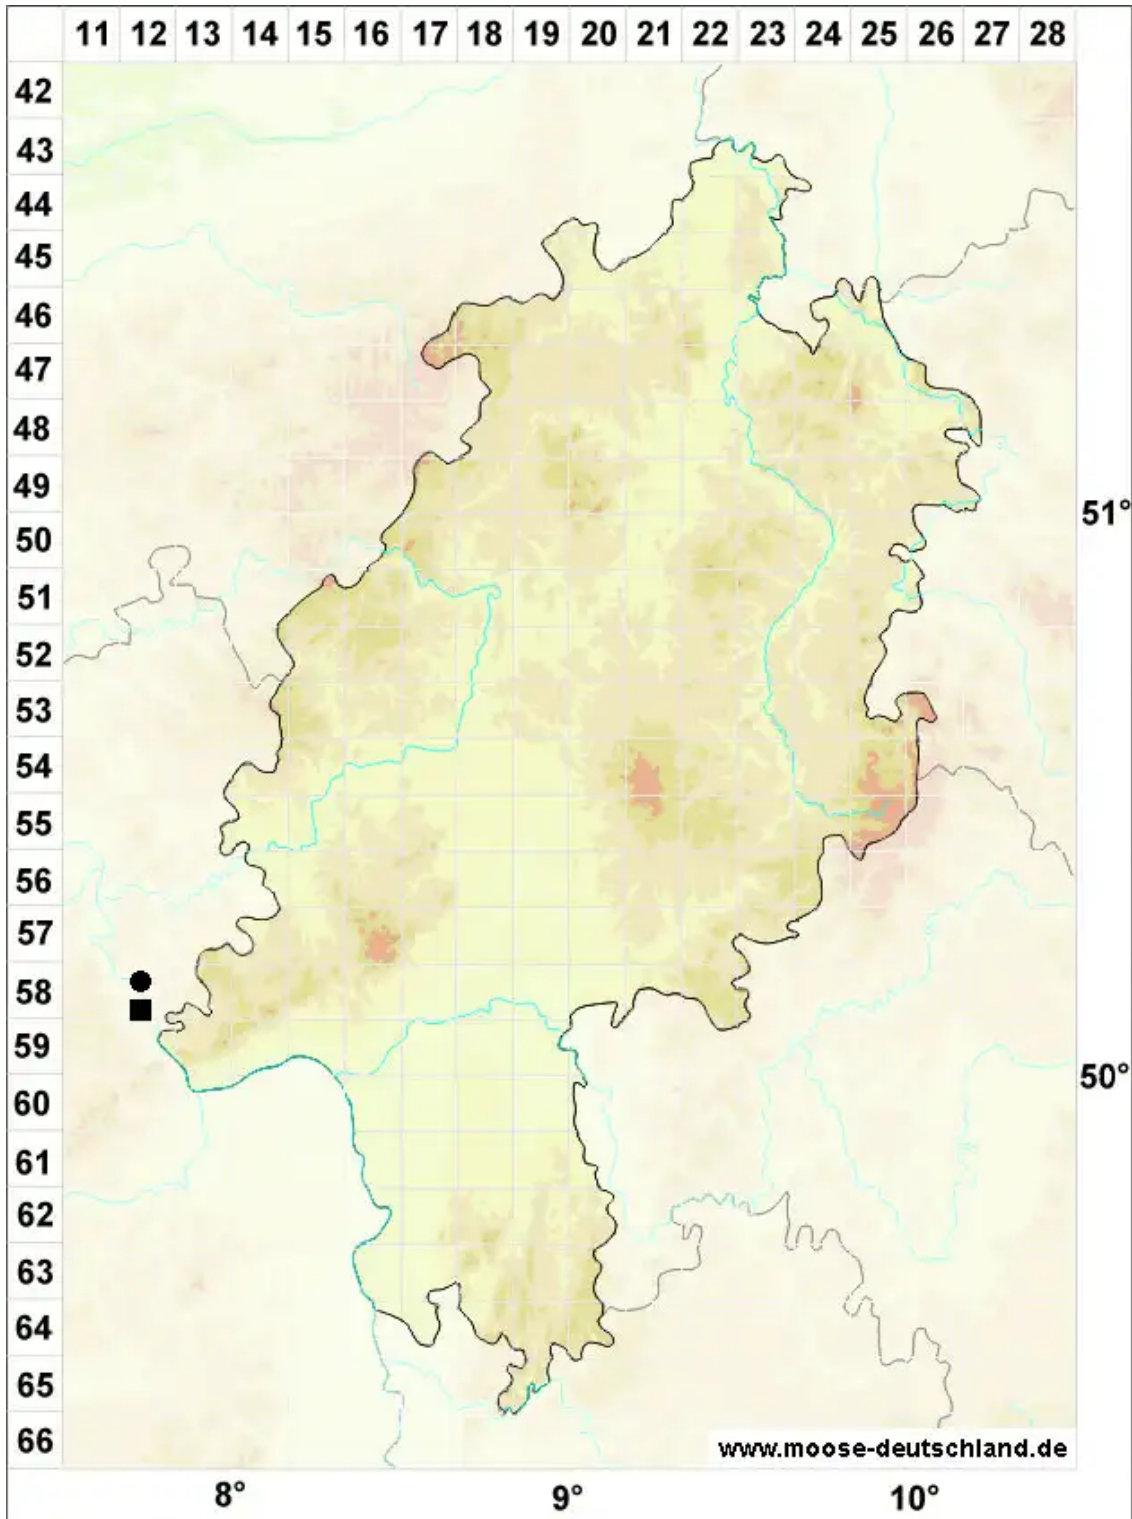

# Bryum gemmiparum De Not.

Ufer-Birnmoos

Legende:

- Symbole:**
- Ausgefülltes Symbol:  
Zeitraum von 1980 bis heute (Aktuelle Angabe)
  - Leeres Symbol:  
Zeitraum vor 1980 (Altangabe)
  - Quadrat: Herbarbeleg