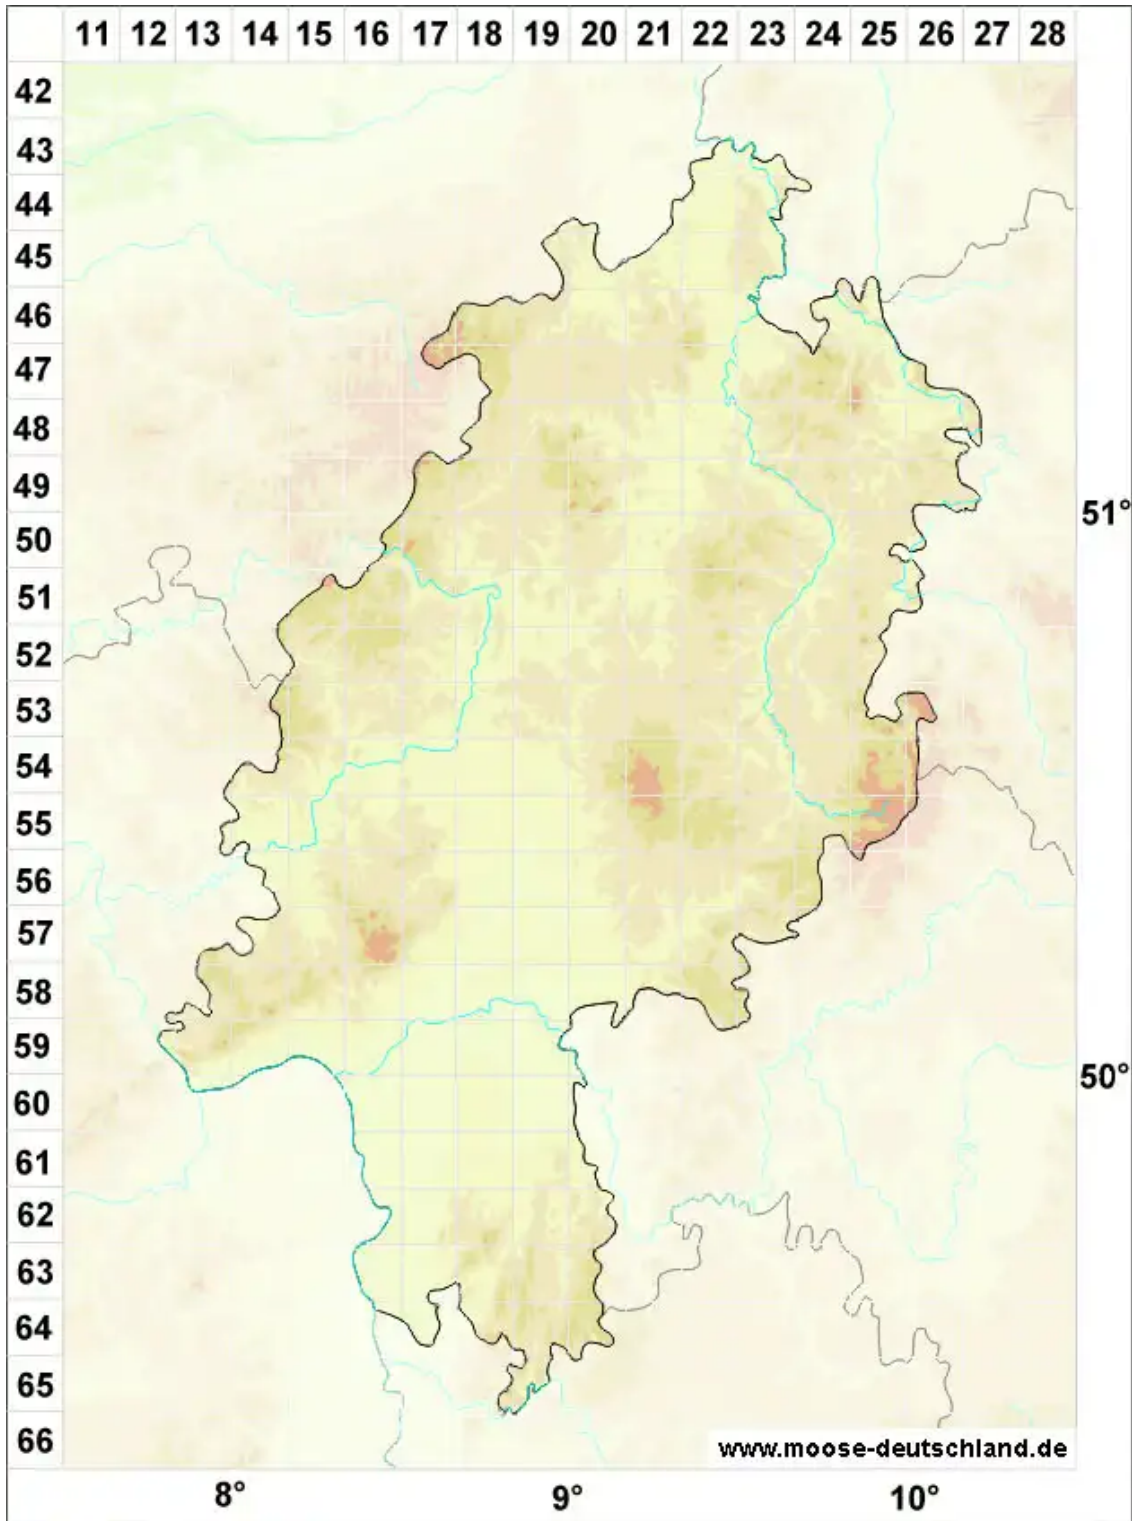

Imbribryum muehlenbeckii (Bruch & Schimp.) N.Pedersen

Mühlenbecks Glanzbirnmoos

Legende:

Symbole:

Ausgefülltes Symbol:
Zeitraum von 1980 bis heute (Aktuelle Angabe)

Leeres Symbol:
Zeitraum vor 1980 (Altangabe)

Quadrat: Herbarbeleg