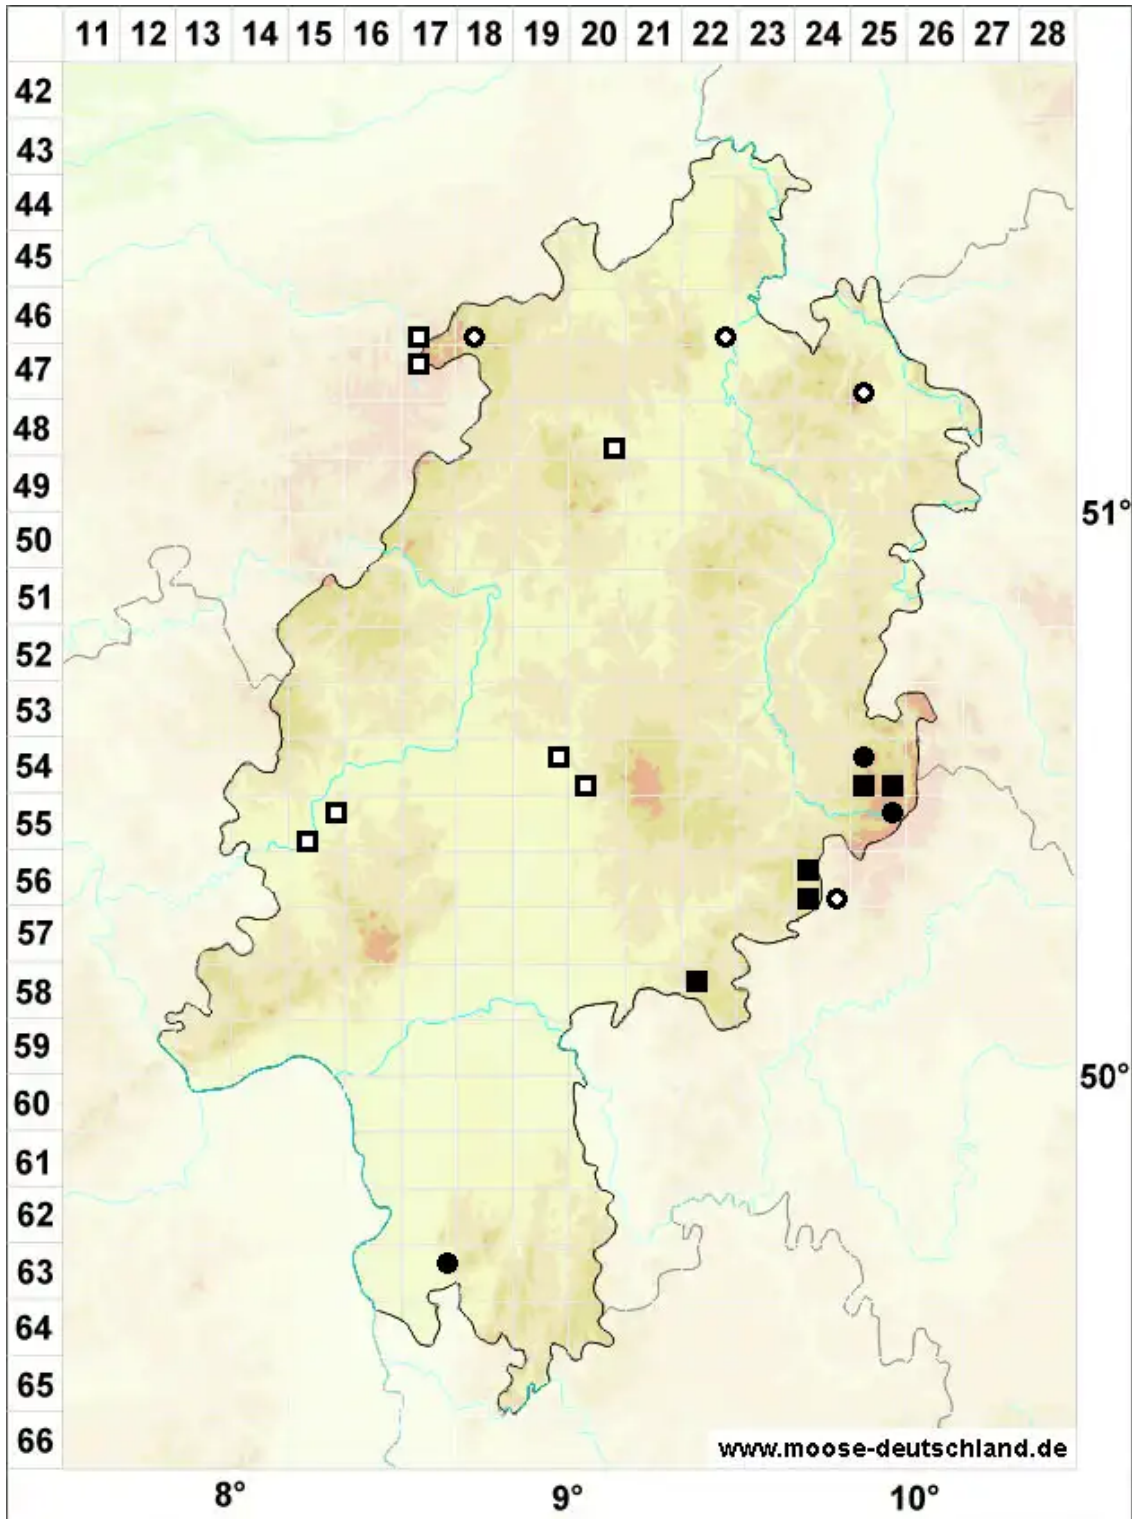

Imbribryum mildeanum (Jur.) J.R.Spence

Mildes Glanzbirnmoos

Legende:

- Symbole:**
- Ausgefülltes Symbol:
Zeitraum von 1980 bis heute (Aktuelle Angabe)
 - Leeres Symbol:
Zeitraum vor 1980 (Altangabe)
 - Quadrat: Herbarbeleg