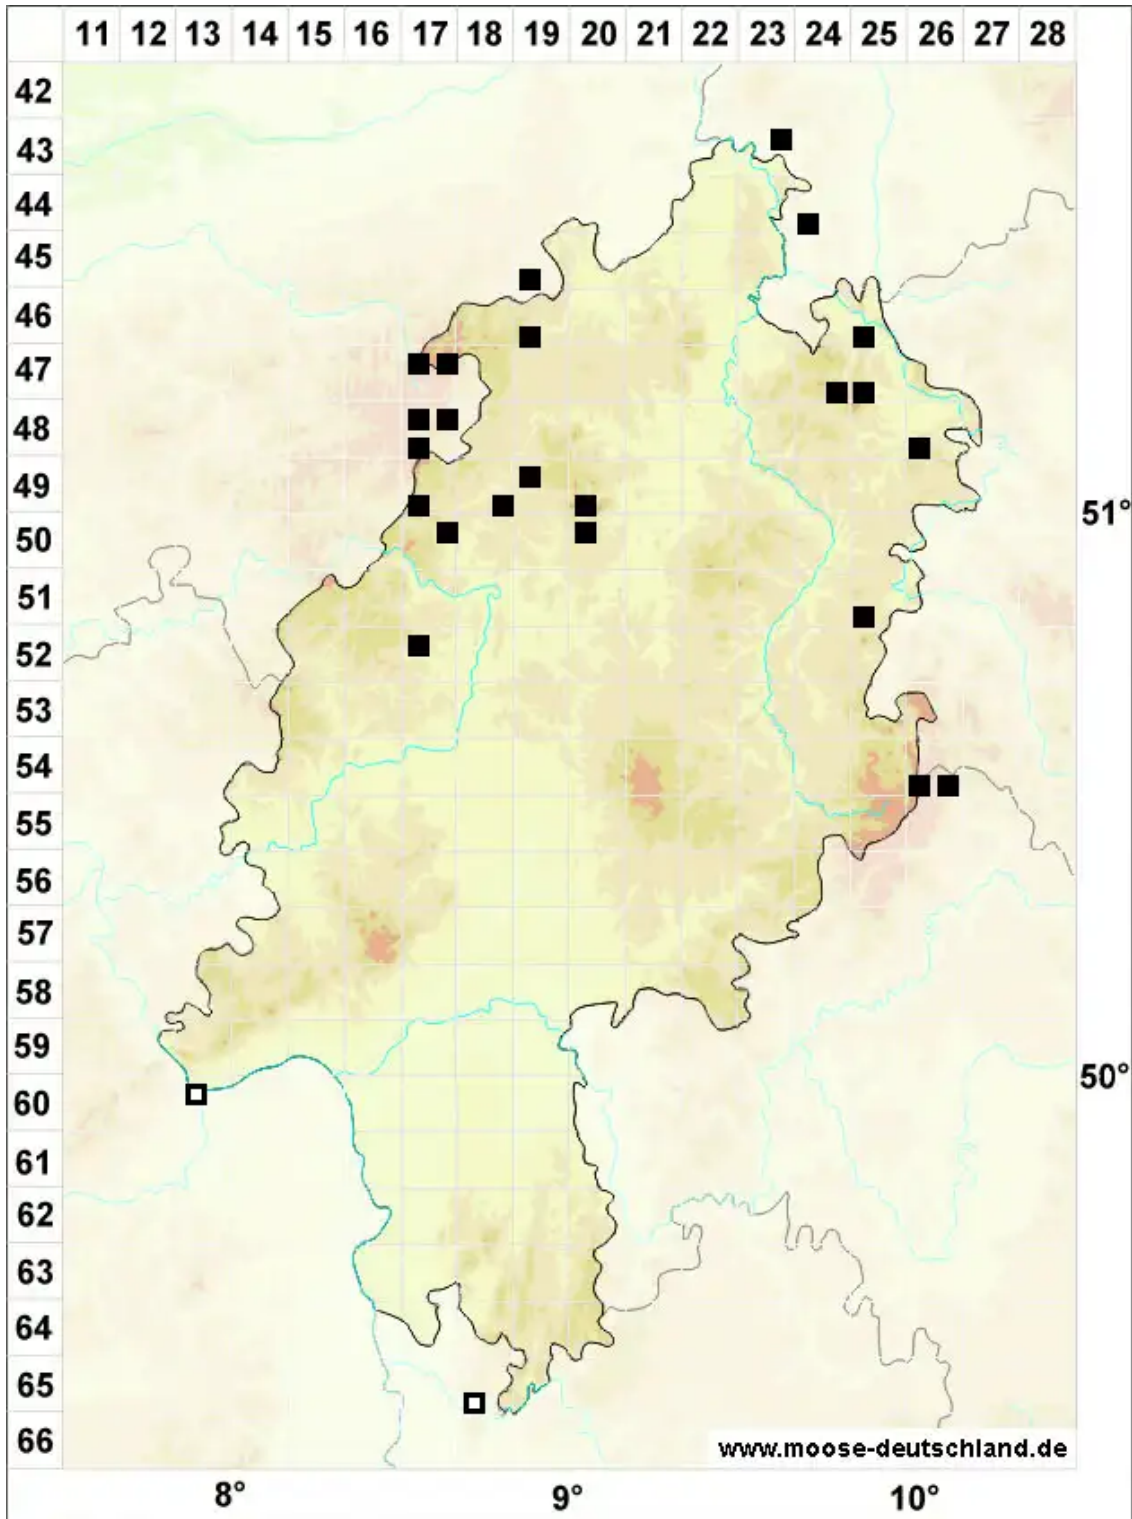

# *Ptychostomum archangelicum* (Bruch & Schimp.) J.R.Spence

Dunkelsporiges Vielzahnbirnmoos

Legende:

- Symbole:**
- Ausgefülltes Symbol:  
Zeitraum von 1980 bis heute (Aktuelle Angabe)
  - Leeres Symbol:  
Zeitraum vor 1980 (Altangabe)
  - Quadrat: Herbarbeleg