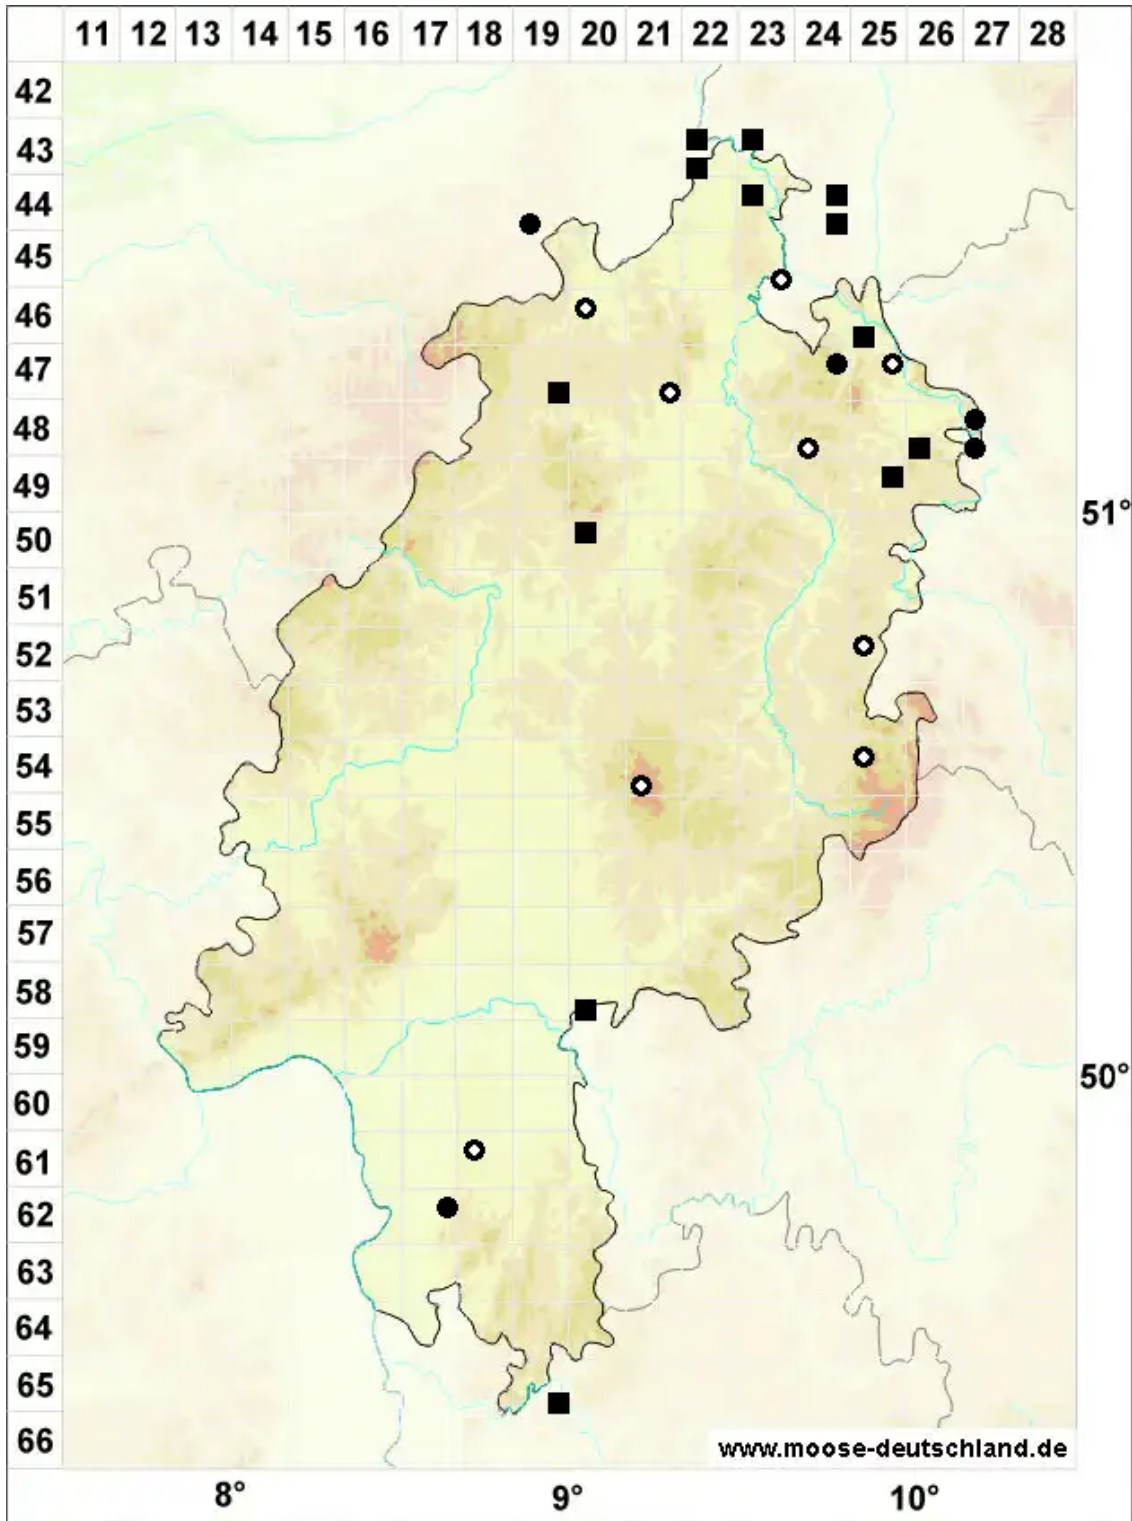

Bryum intermedium (Brid.) Blandow

Mittleres Birnmoos

Legende:

- Symbole:**
- Ausgefülltes Symbol:
Zeitraum von 1980 bis heute (Aktuelle Angabe)
 - Leeres Symbol:
Zeitraum vor 1980 (Altangabe)
 - Quadrat: Herbarbeleg