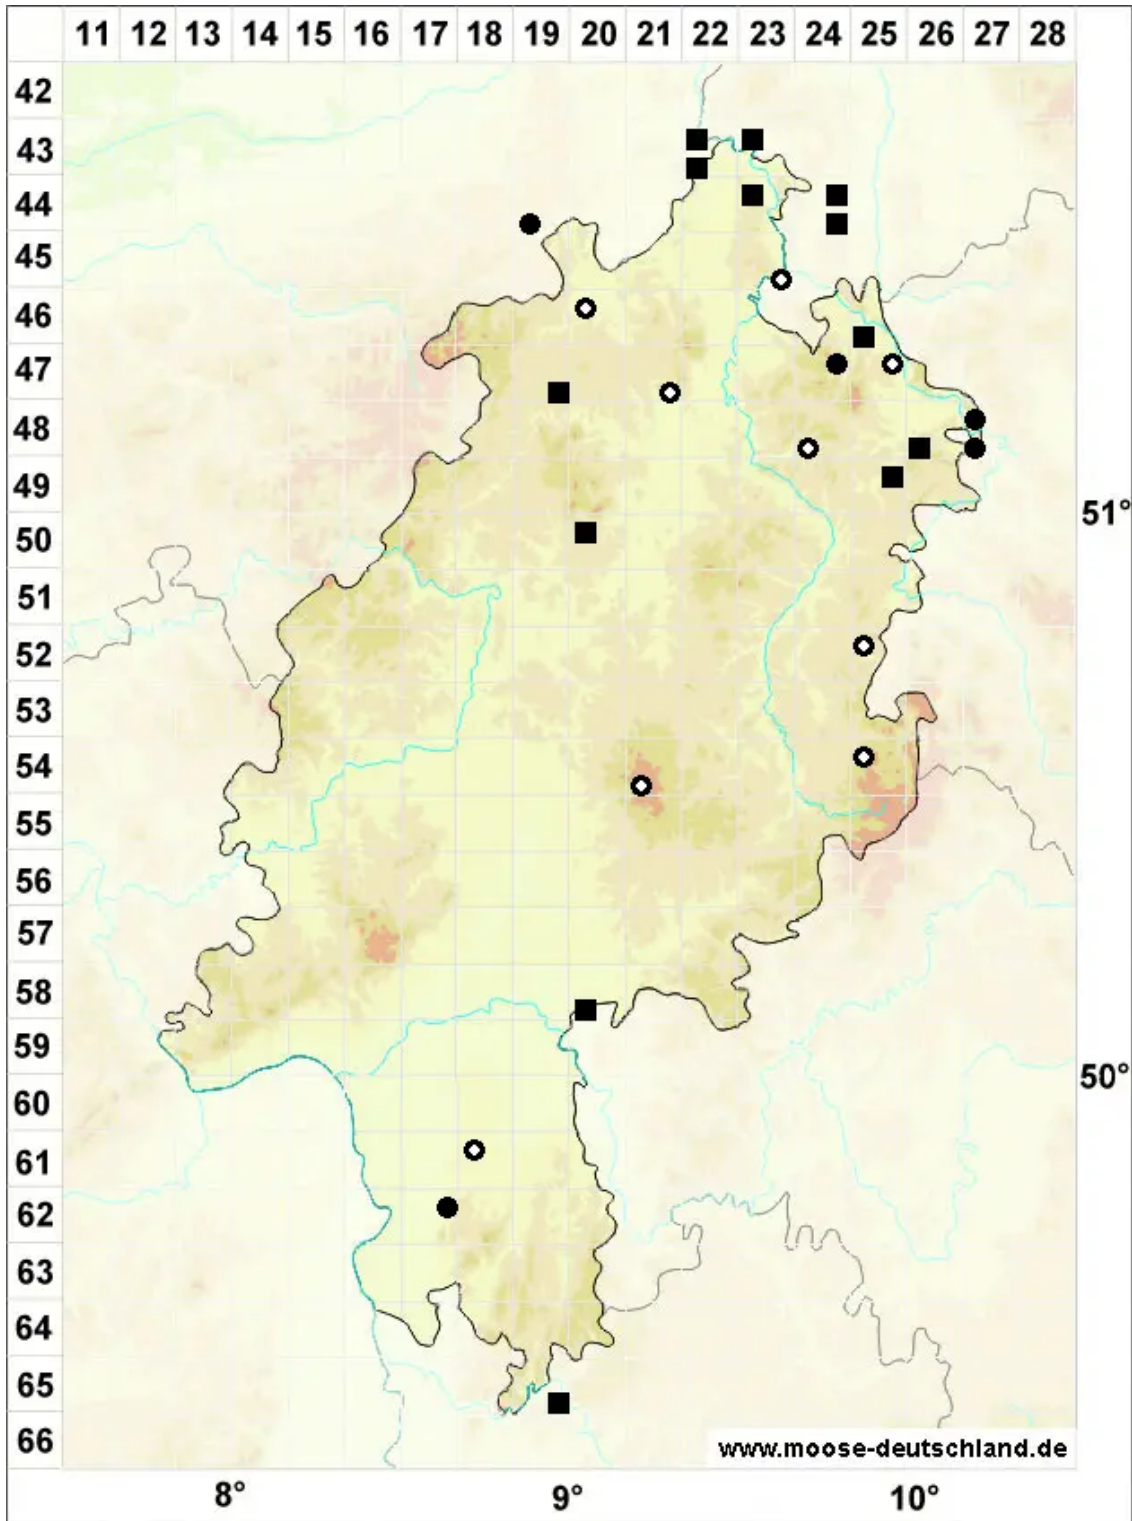

# Bryum intermedium (Brid.) Blandow

Mittleres Birnmoos

Legende:

**Symbole:**

Ausgefülltes Symbol:  
Zeitraum von 1980 bis heute (Aktuelle Angabe)

Leeres Symbol:  
Zeitraum vor 1980 (Altangabe)

Quadrat: Herbarbeleg