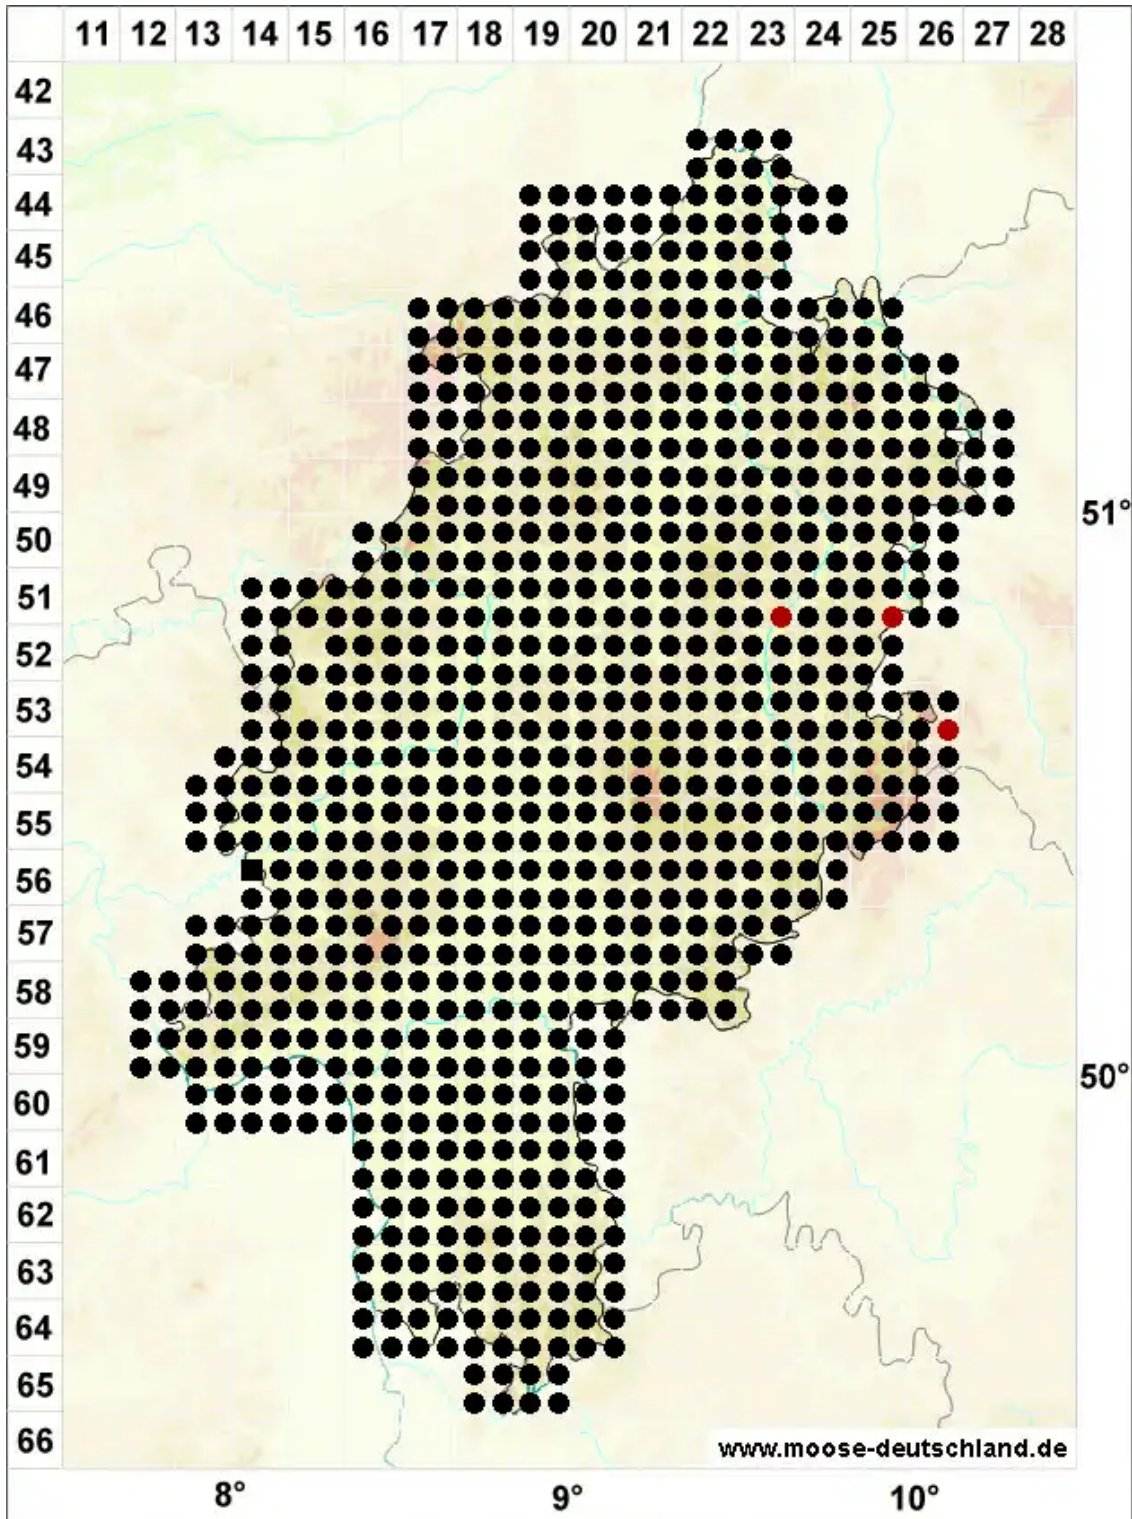

Bryum argenteum Hedw.

Silber-Birnmoos

Legende:

Symbole:

Ausgefülltes Symbol:
Zeitraum von 1980 bis heute (Aktuelle Angabe)

Leeres Symbol:
Zeitraum vor 1980 (Altangabe)

Quadrat: Herbarbeleg