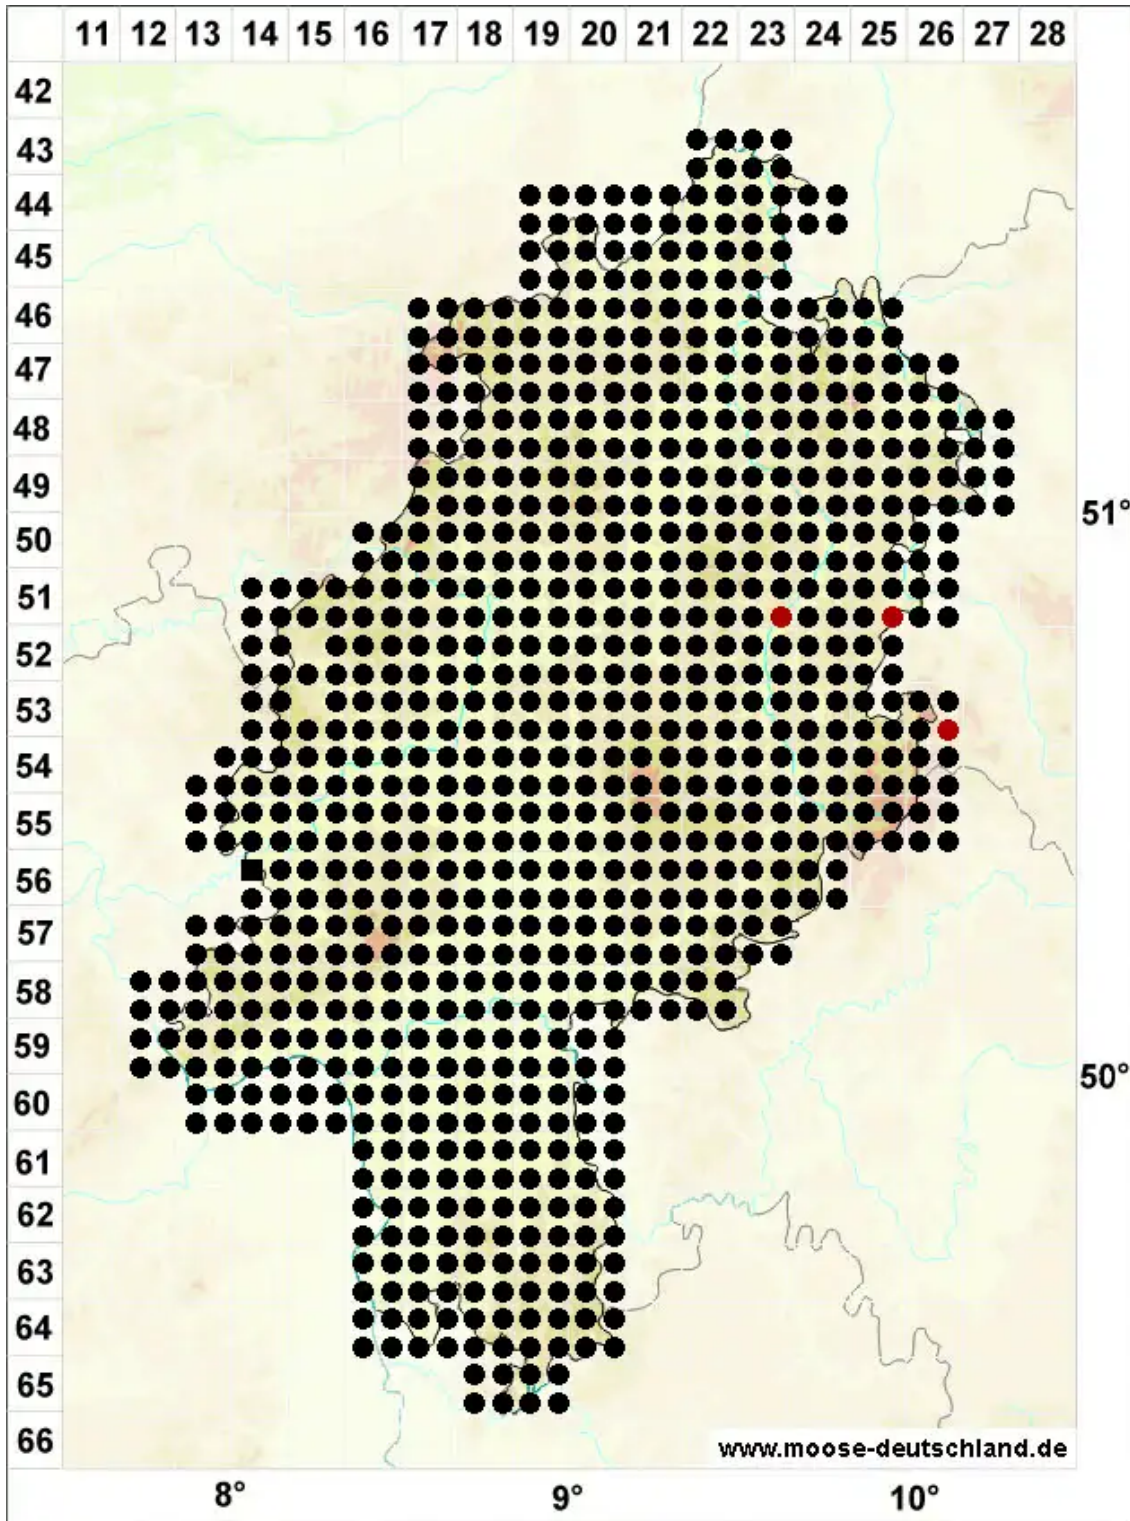

Bryum argenteum Hedw.

Silber-Birnmoos

Legende:

Symbole:

Ausgefülltes Symbol:
Zeitraum von 1980 bis heute (Aktuelle Angabe)

Leeres Symbol:
Zeitraum vor 1980 (Altangabe)

Quadrat: Herbarbeleg