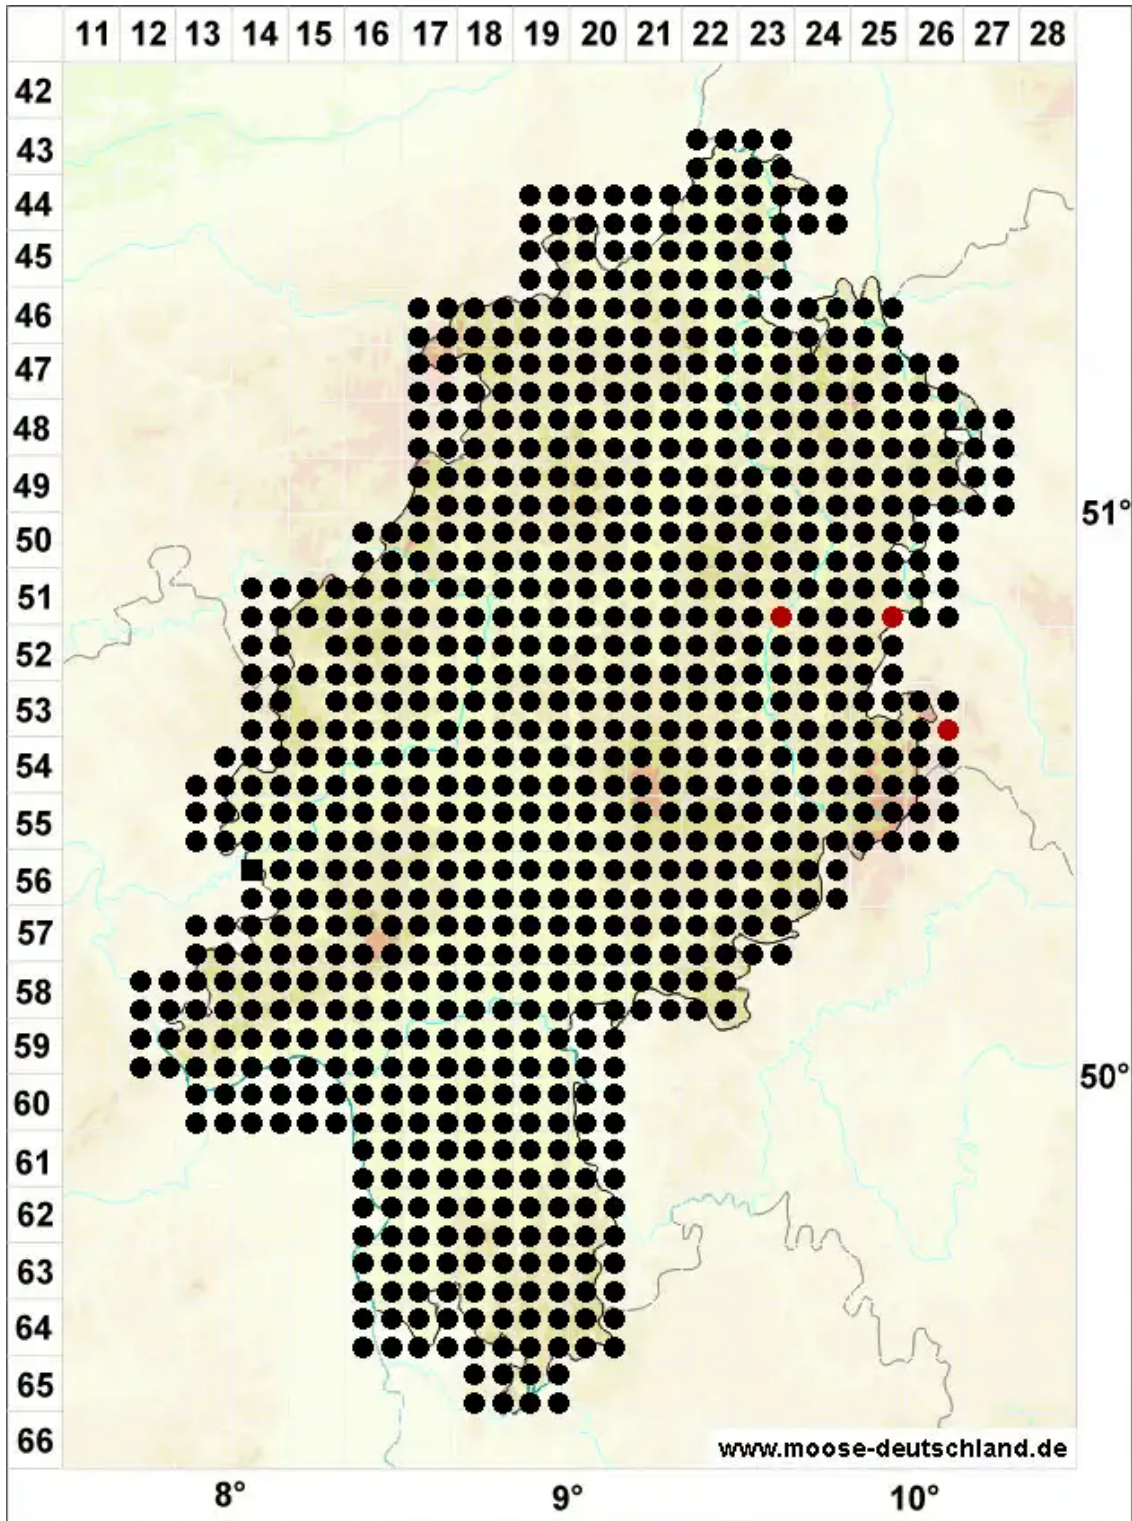

Bryum argenteum Hedw.

Silber-Birnmoos

Legende:

Symbole:

Ausgefülltes Symbol:
Zeitraum von 1980 bis heute (Aktuelle Angabe)

Leeres Symbol:
Zeitraum vor 1980 (Altangabe)

Quadrat: Herbarbeleg