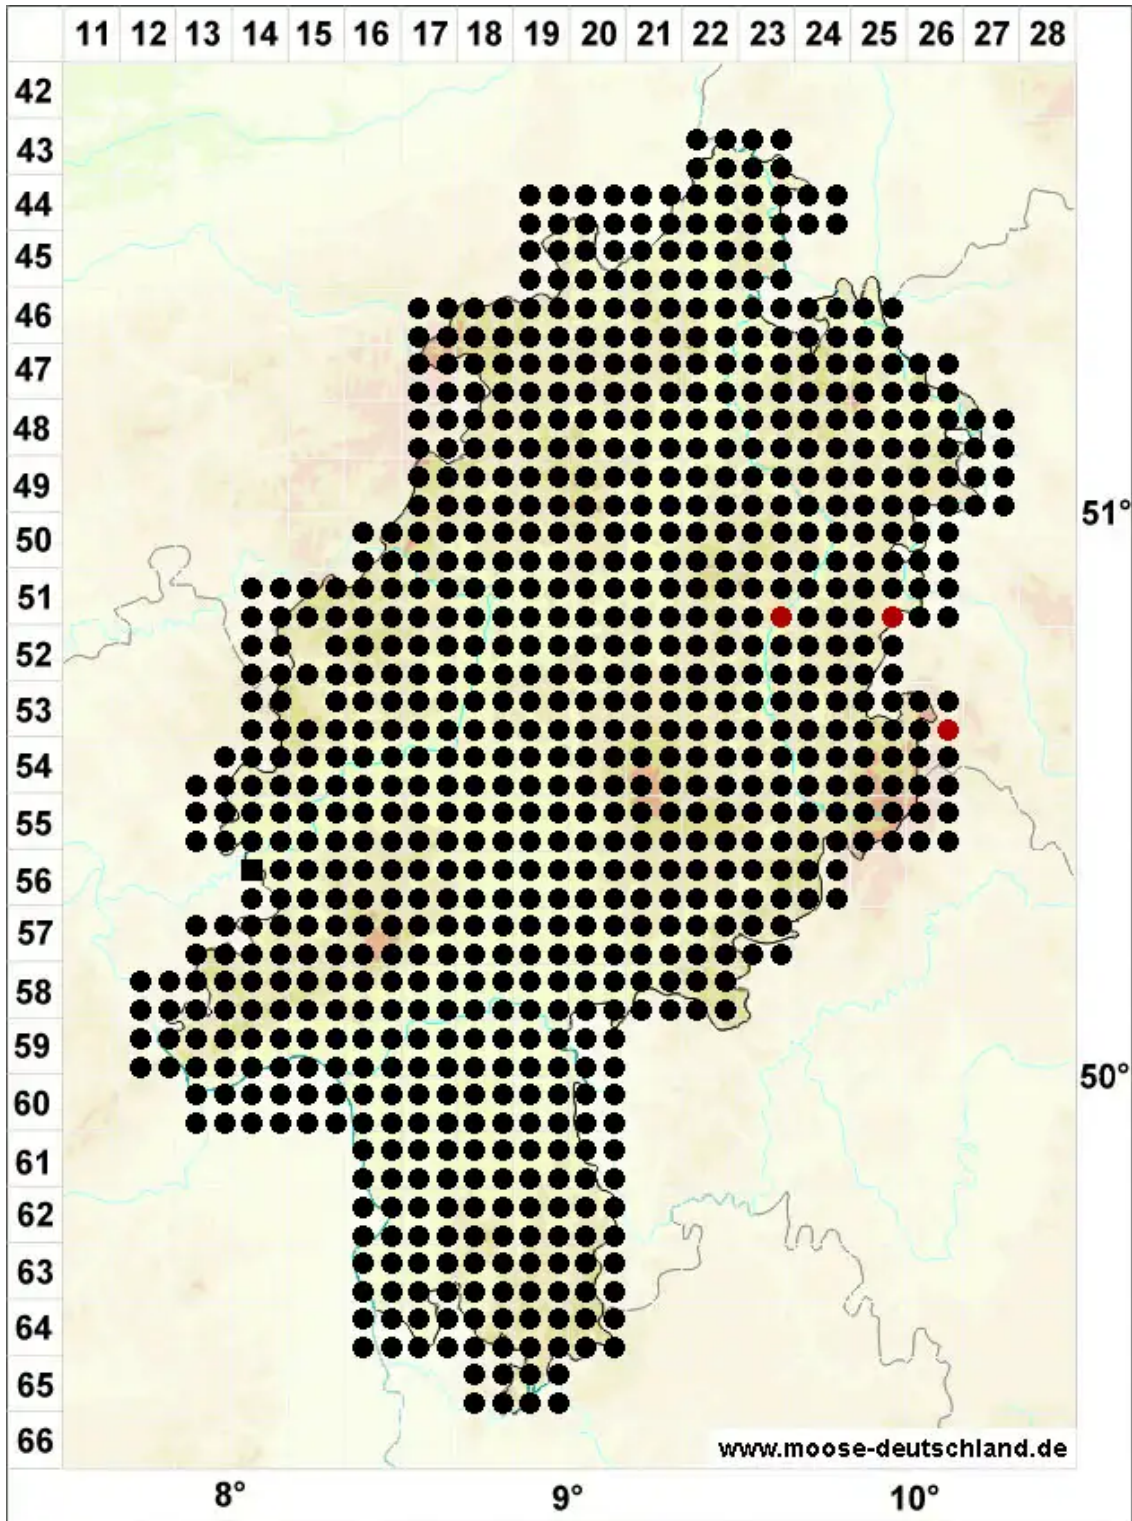

# Bryum argenteum Hedw.

Silber-Birnmoos

Legende:

**Symbole:**

Ausgefülltes Symbol:  
Zeitraum von 1980 bis heute (Aktuelle Angabe)

Leeres Symbol:  
Zeitraum vor 1980 (Altangabe)

Quadrat: Herbarbeleg