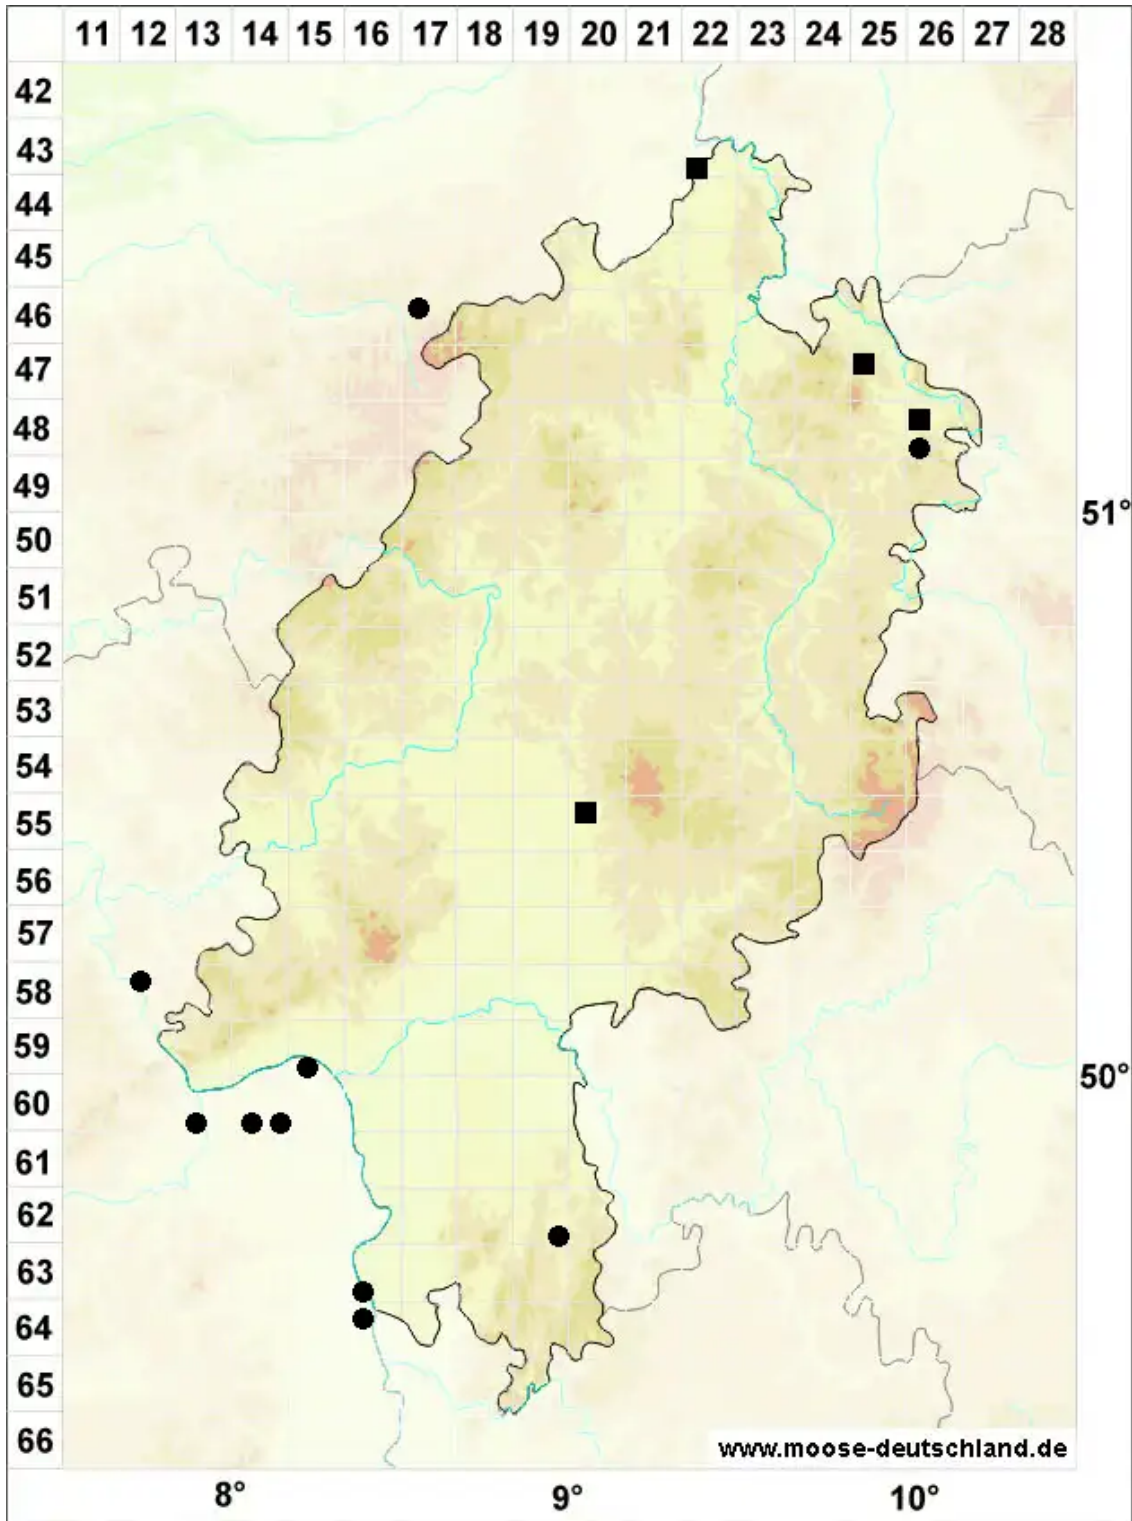

Bryum radiculosum Brid.

Wurzelfilziges Birnmoos

Legende:

- Symbole:**
- Ausgefülltes Symbol:
Zeitraum von 1980 bis heute (Aktuelle Angabe)
 - Leeres Symbol:
Zeitraum vor 1980 (Altangabe)
 - Quadrat: Herbarbeleg