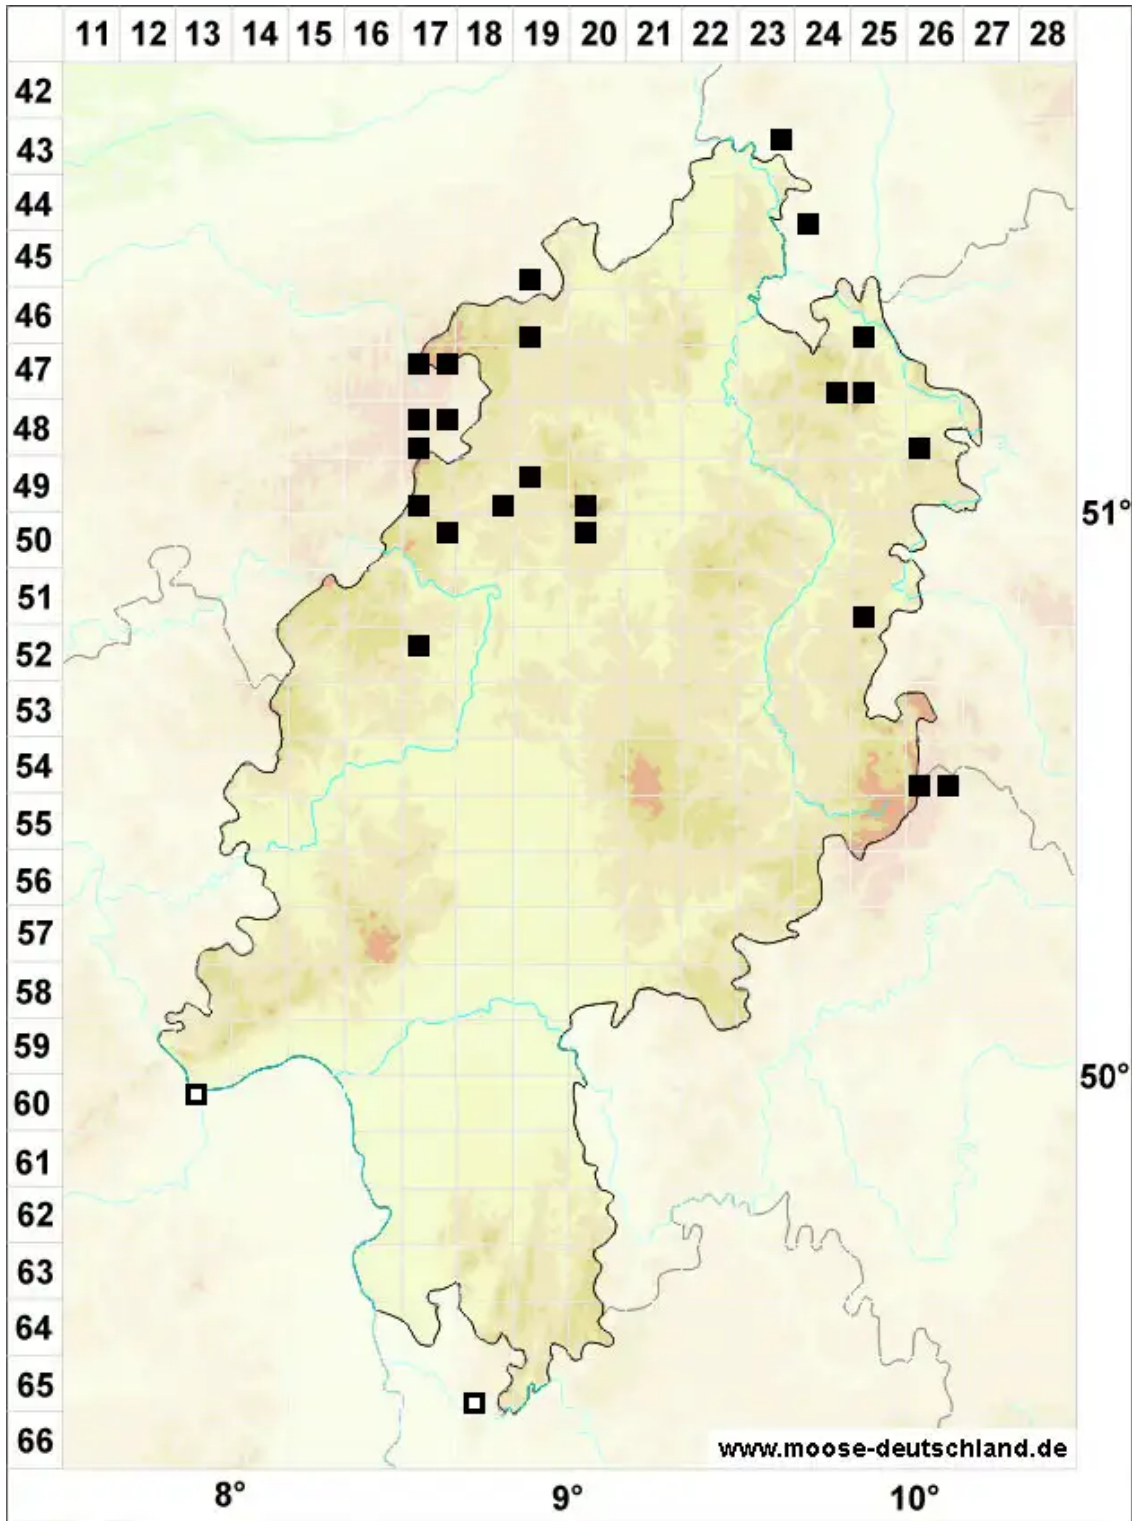

# *Ptychostomum archangelicum* (Bruch & Schimp.) J.R.Spence

Dunkelsporiges Vielzahnbirnmoos

Legende:

**Symbole:**

Ausgefülltes Symbol:  
Zeitraum von 1980 bis heute (Aktuelle Angabe)

Leeres Symbol:  
Zeitraum vor 1980 (Altangabe)

Quadrat: Herbarbeleg