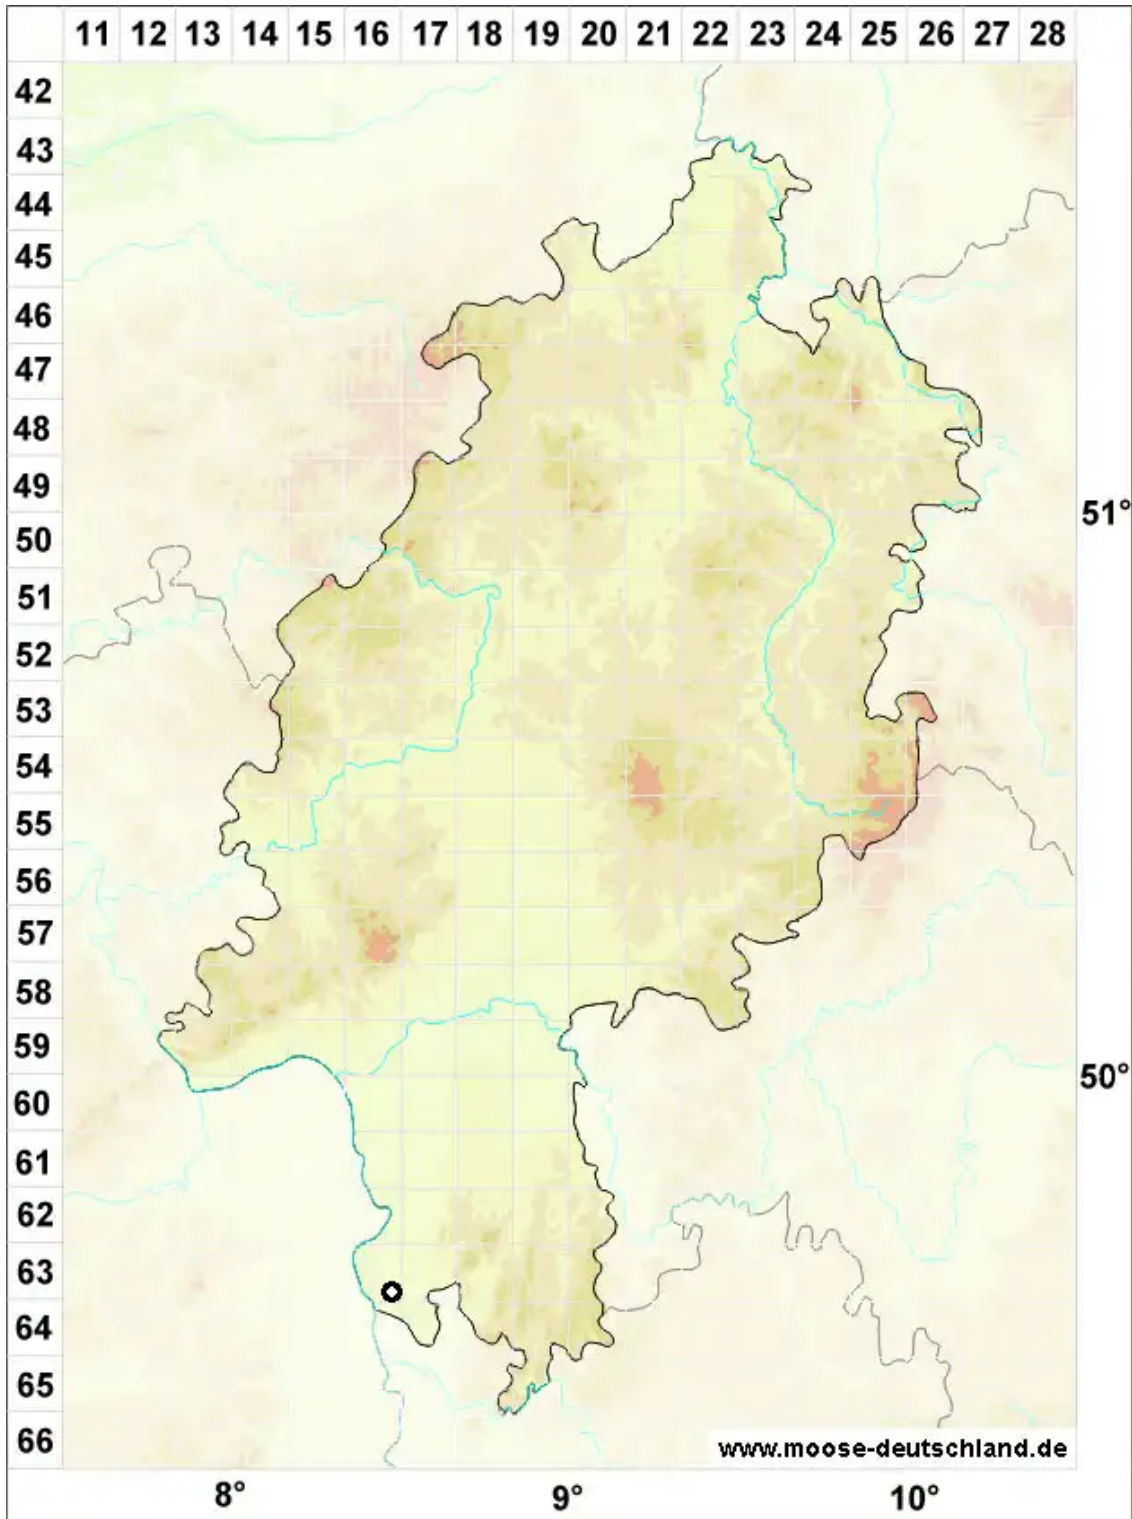

# Bryum warneum (Röhl.) Brid.

Aufrechtes Birnmoos

Legende:

**Symbole:**

Ausgefülltes Symbol:  
Zeitraum von 1980 bis heute (Aktuelle Angabe)

Leeres Symbol:  
Zeitraum vor 1980 (Altangabe)

Quadrat: Herbarbeleg