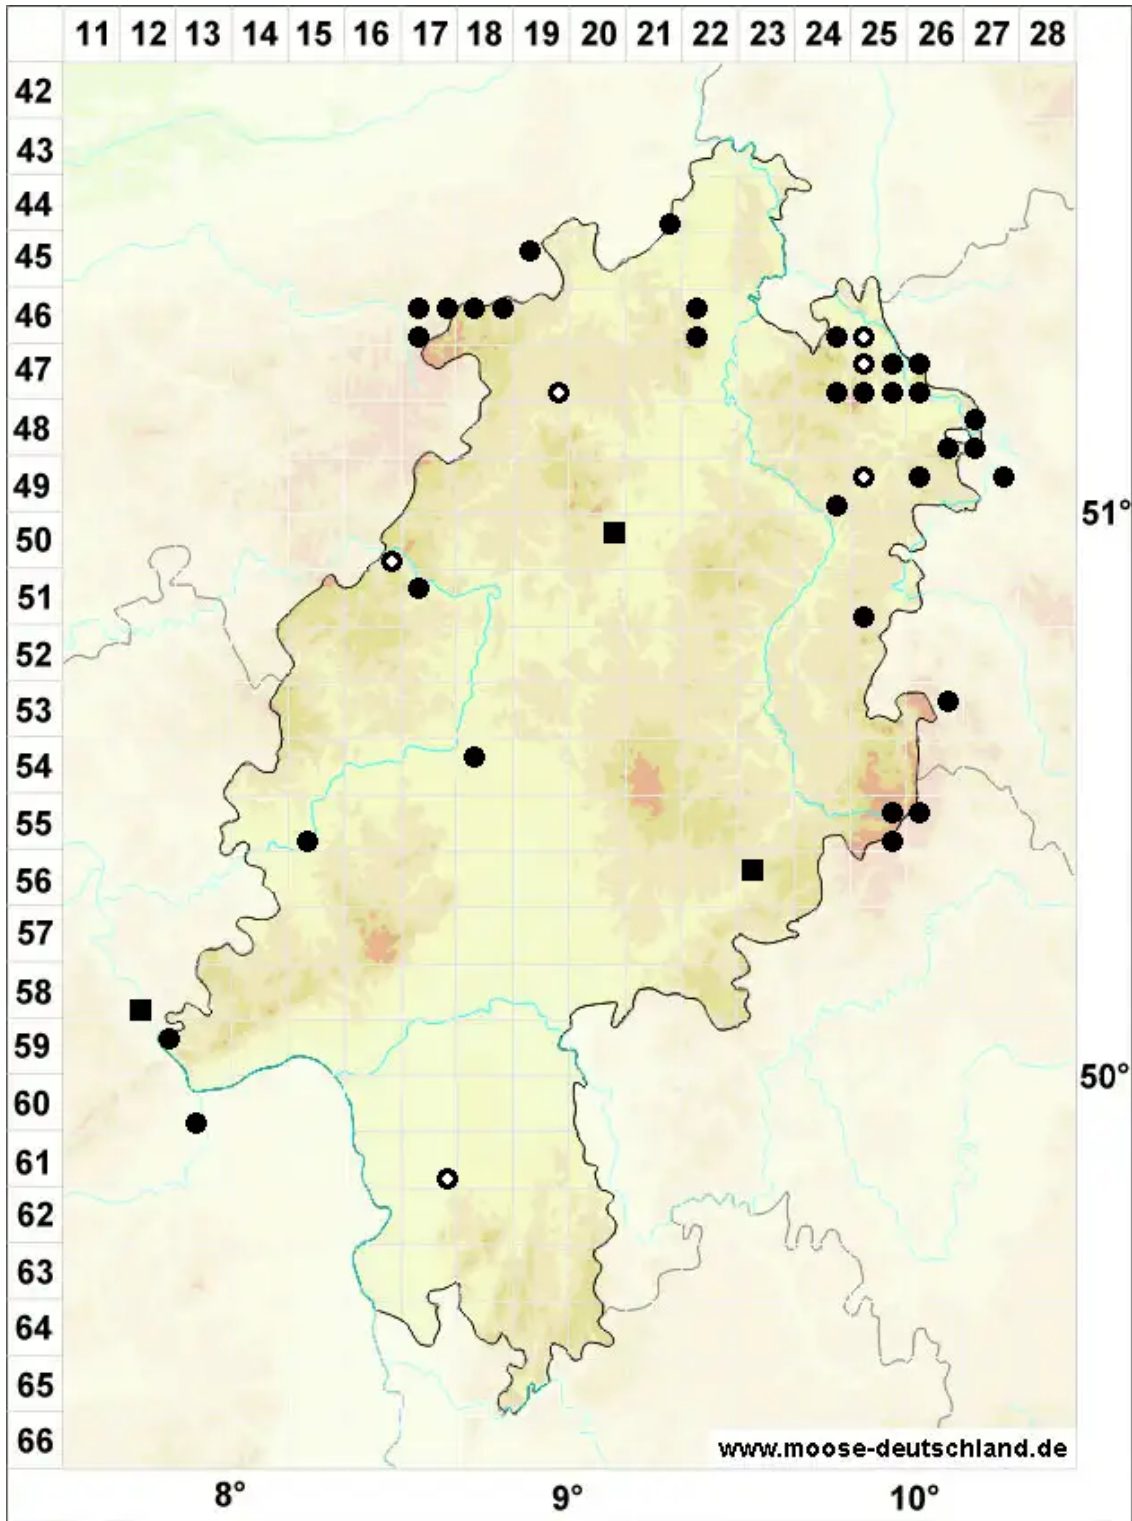

Bryum elegans Nees

Zierliches Birnmoos

Legende:

- Symbole:**
- Ausgefülltes Symbol:
Zeitraum von 1980 bis heute (Aktuelle Angabe)
 - Leeres Symbol:
Zeitraum vor 1980 (Altangabe)
 - Quadrat: Herbarbeleg