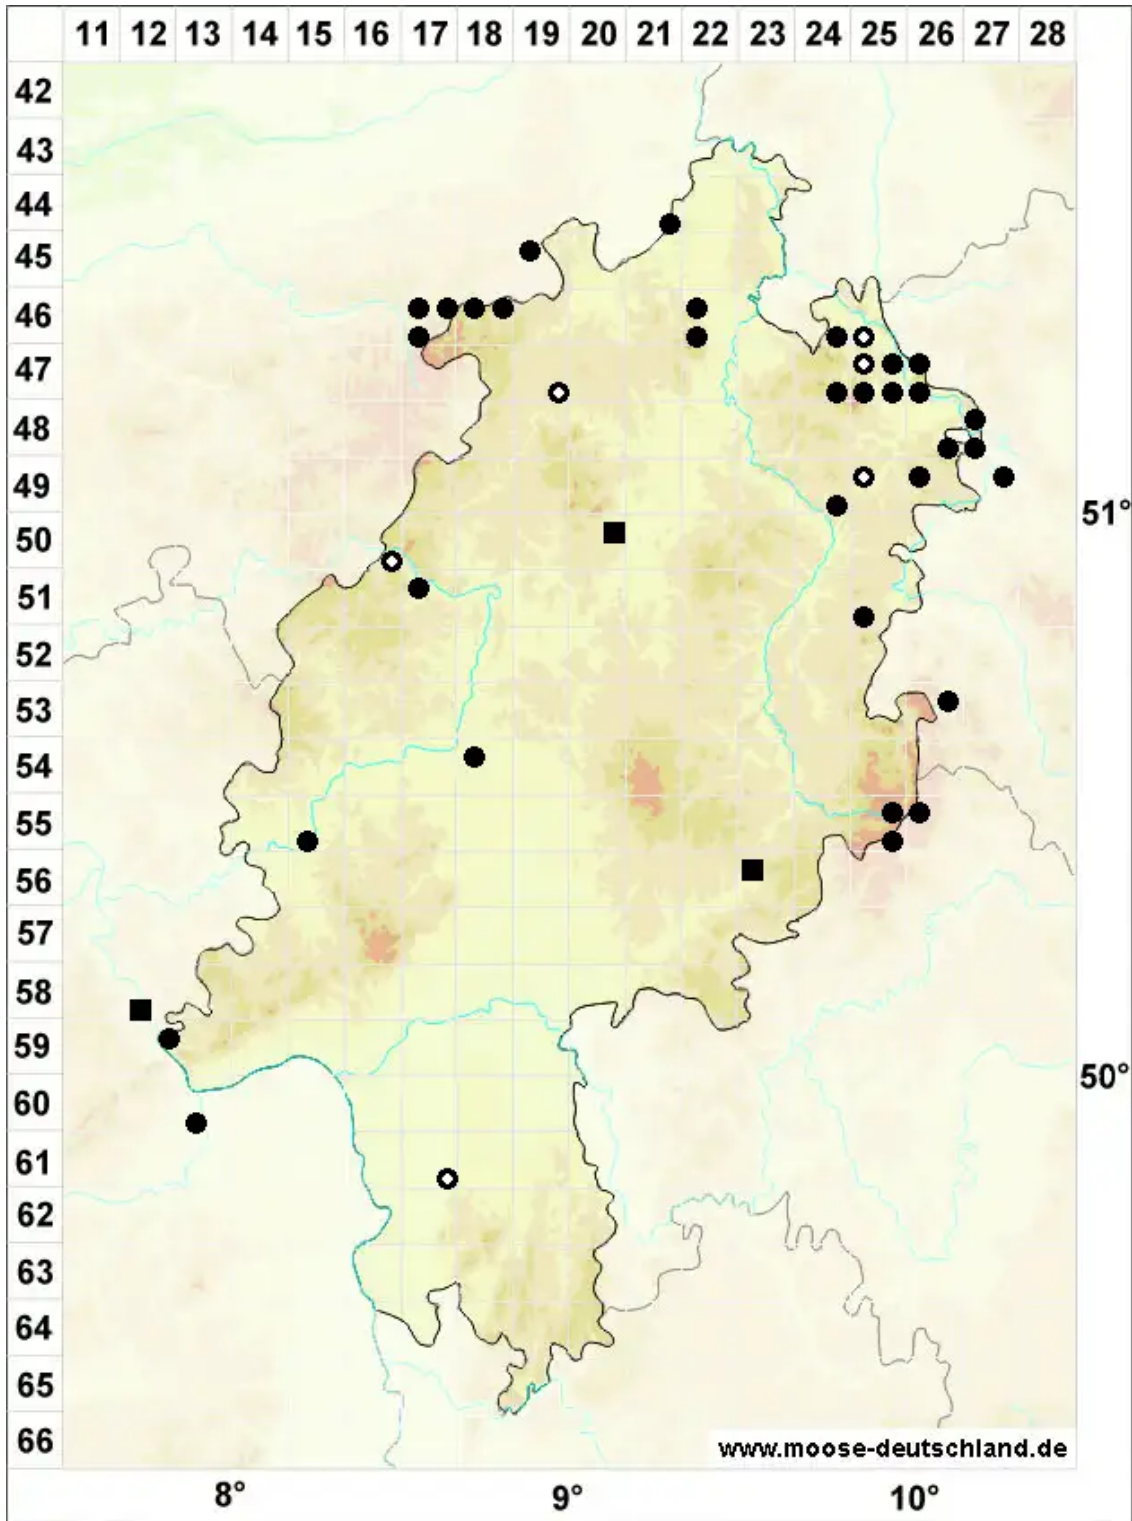

# Bryum elegans Nees

Zierliches Birnmoos

Legende:

- Symbole:**
- Ausgefülltes Symbol:  
Zeitraum von 1980 bis heute (Aktuelle Angabe)
  - Leeres Symbol:  
Zeitraum vor 1980 (Altangabe)
  - Quadrat: Herbarbeleg