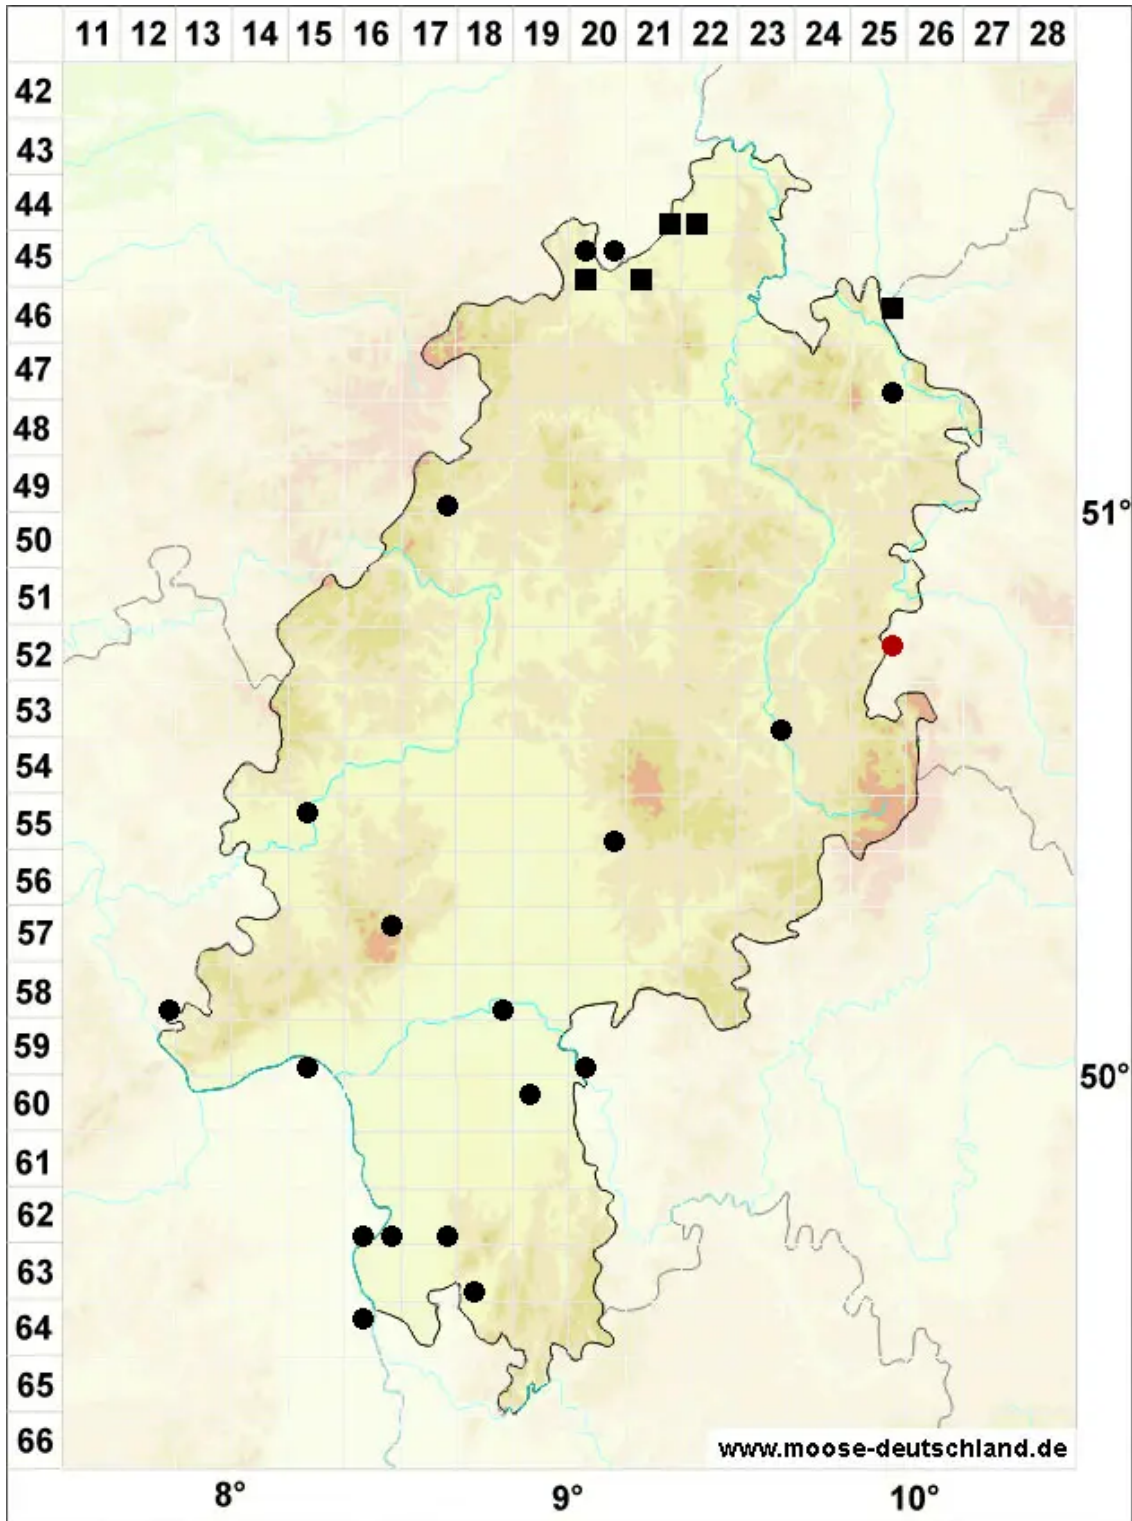

Bryum klinggraeffii Schimp.

Klinggräffs Birnmoos

Legende:

- Symbole:**
- Ausgefülltes Symbol:
Zeitraum von 1980 bis heute (Aktuelle Angabe)
 - Leeres Symbol:
Zeitraum vor 1980 (Altangabe)
 - Quadrat: Herbarbeleg