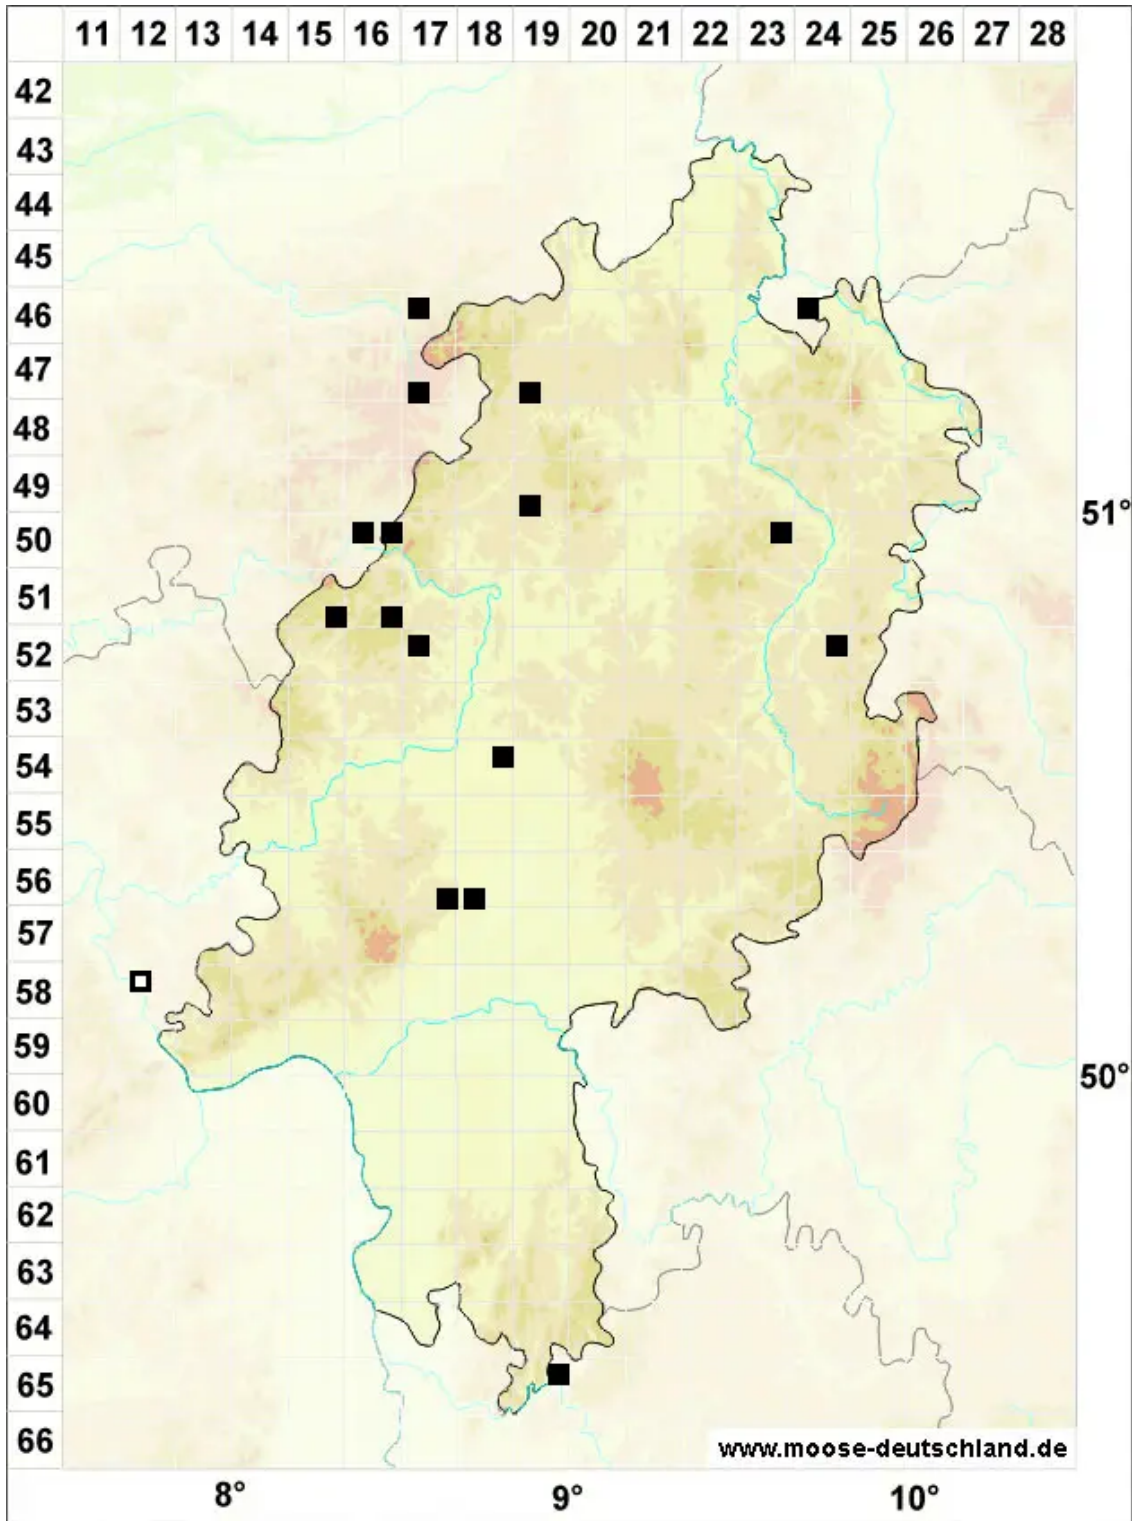

# *Ptychostomum creberrimum* (Taylor) J.R.Spence & H.P.Ramsd.

Gelbsporiges Vielzahnbirnmoos

Legende:

**Symbole:**

Ausgefülltes Symbol:  
Zeitraum von 1980 bis heute (Aktuelle Angabe)

Leeres Symbol:  
Zeitraum vor 1980 (Altangabe)

Quadrat: Herbarbeleg