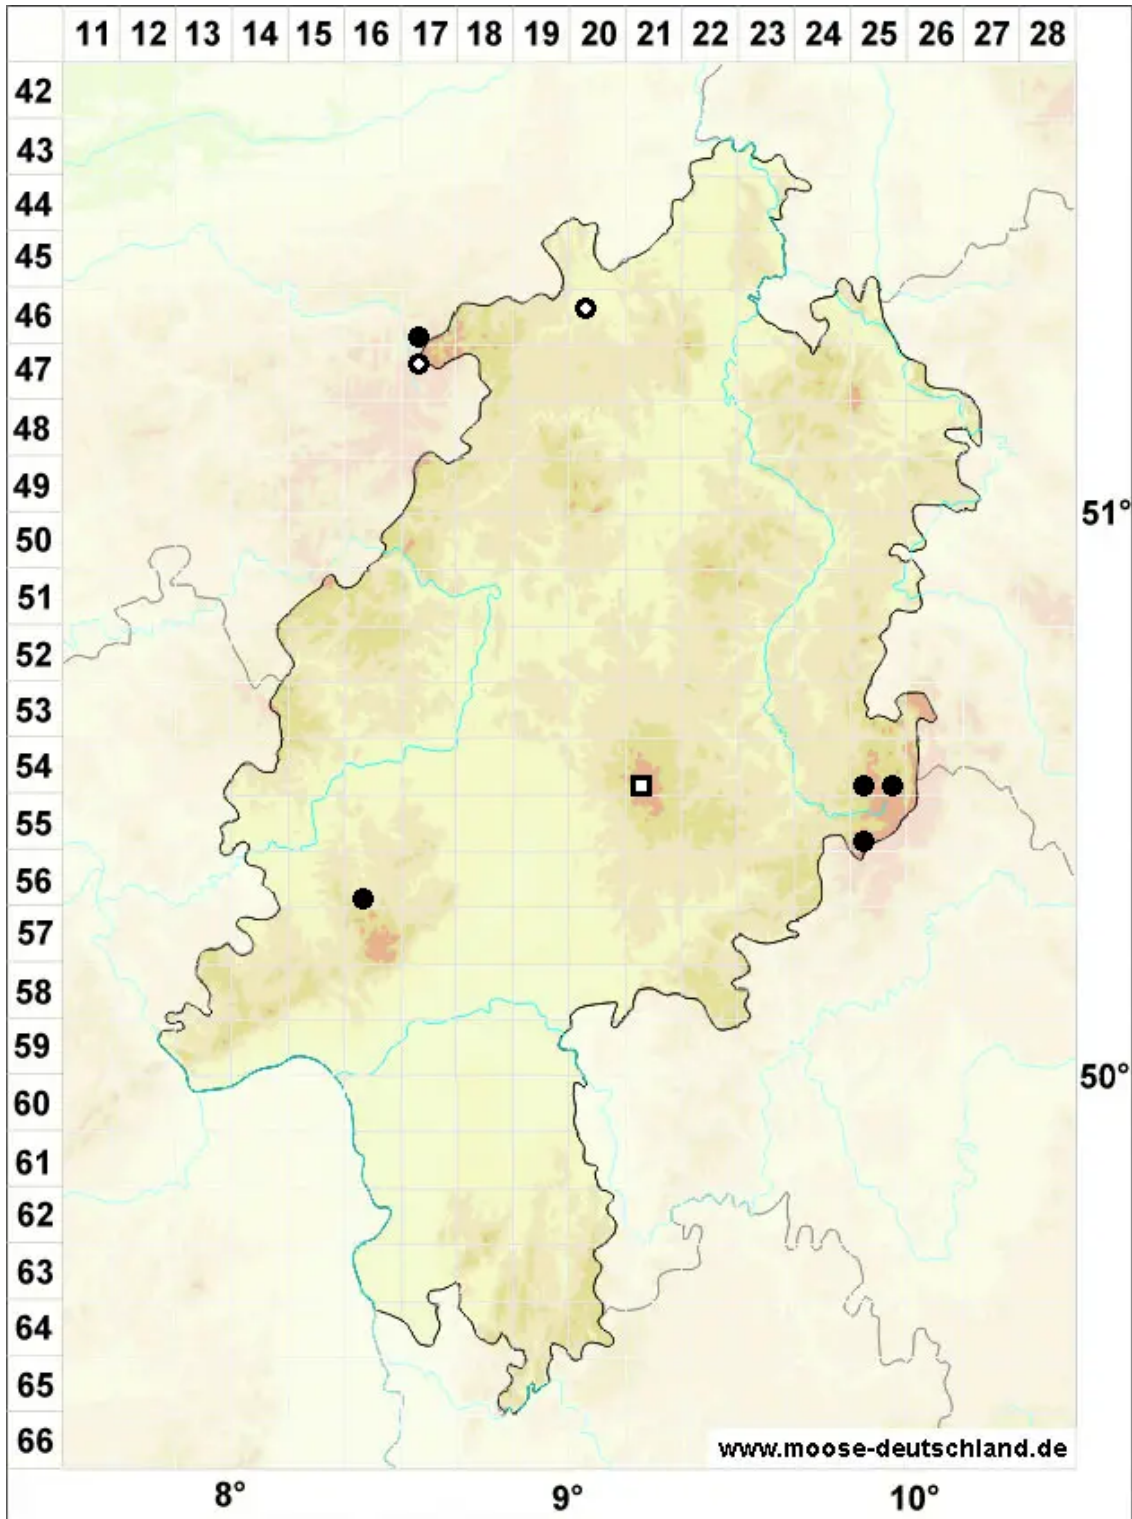

# Rhabdoweisia crispata (Dicks.) Lindb.

Gekräuselttes Streifenperlmoos

Legende:

**Symbole:**

Ausgefülltes Symbol:  
Zeitraum von 1980 bis heute (Aktuelle Angabe)

Leeres Symbol:  
Zeitraum vor 1980 (Altangabe)

Quadrat: Herbarbeleg