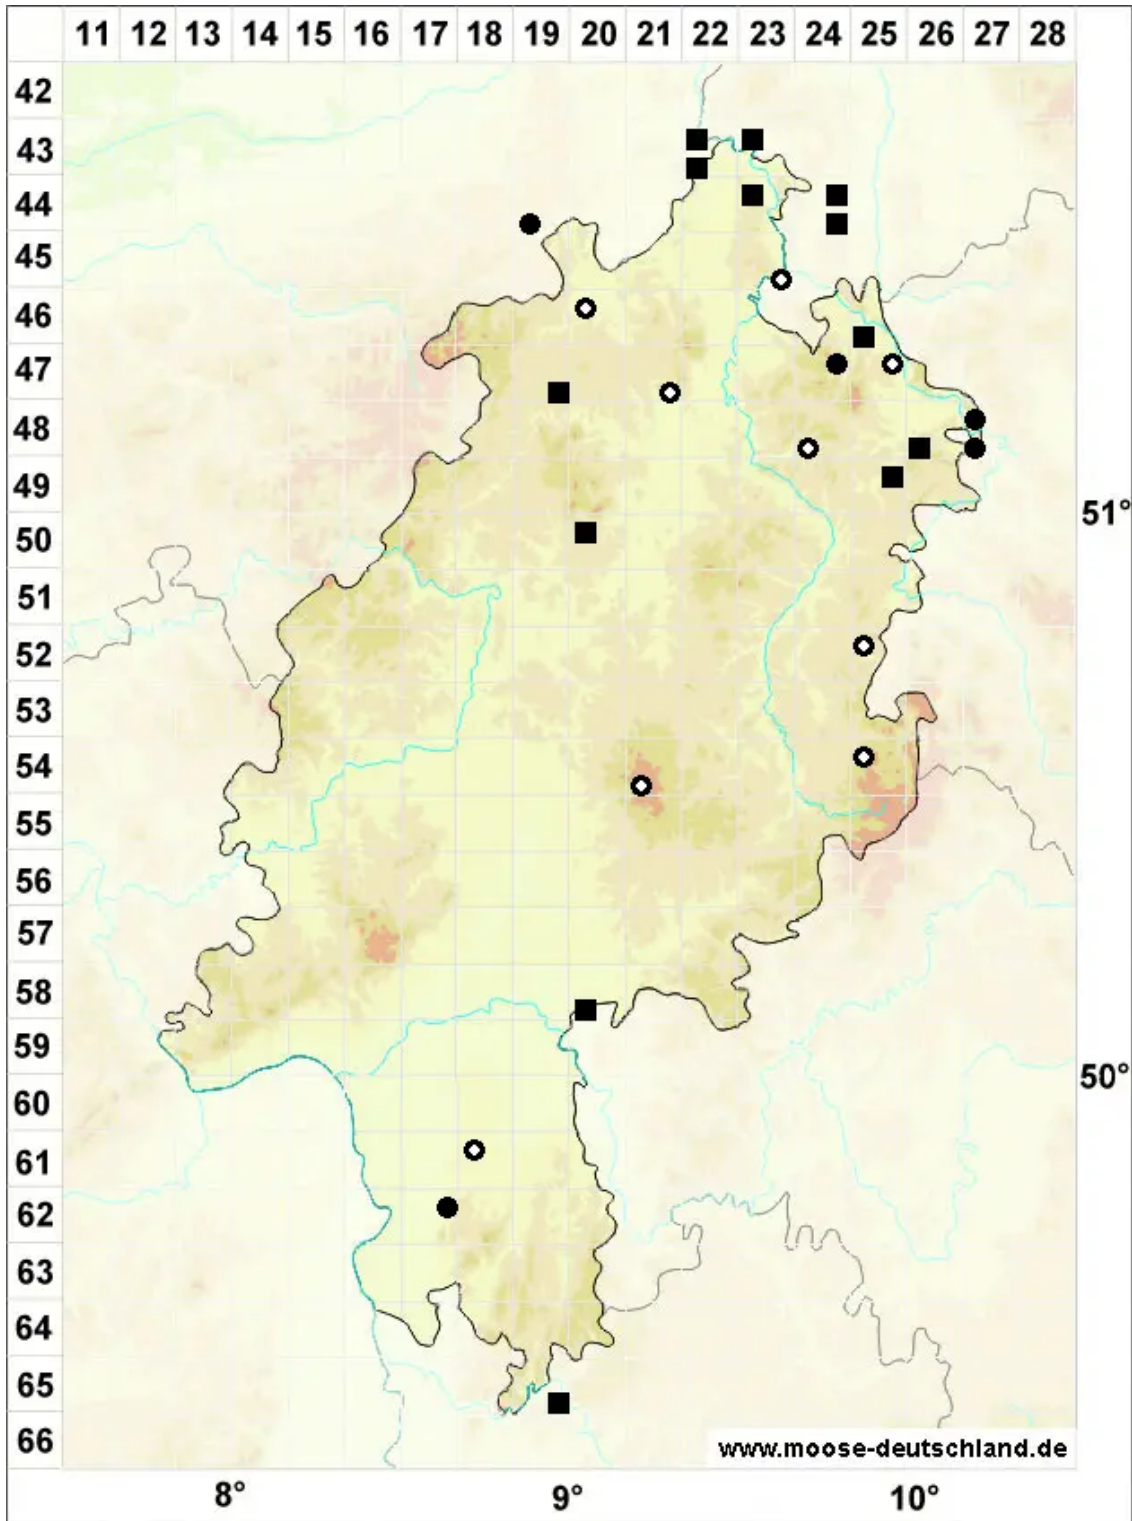

Bryum intermedium (Brid.) Blandow

Mittleres Birnmoos

Legende:

- Symbole:**
- Ausgefülltes Symbol:
Zeitraum von 1980 bis heute (Aktuelle Angabe)
 - Leeres Symbol:
Zeitraum vor 1980 (Altangabe)
 - Quadrat: Herbarbeleg