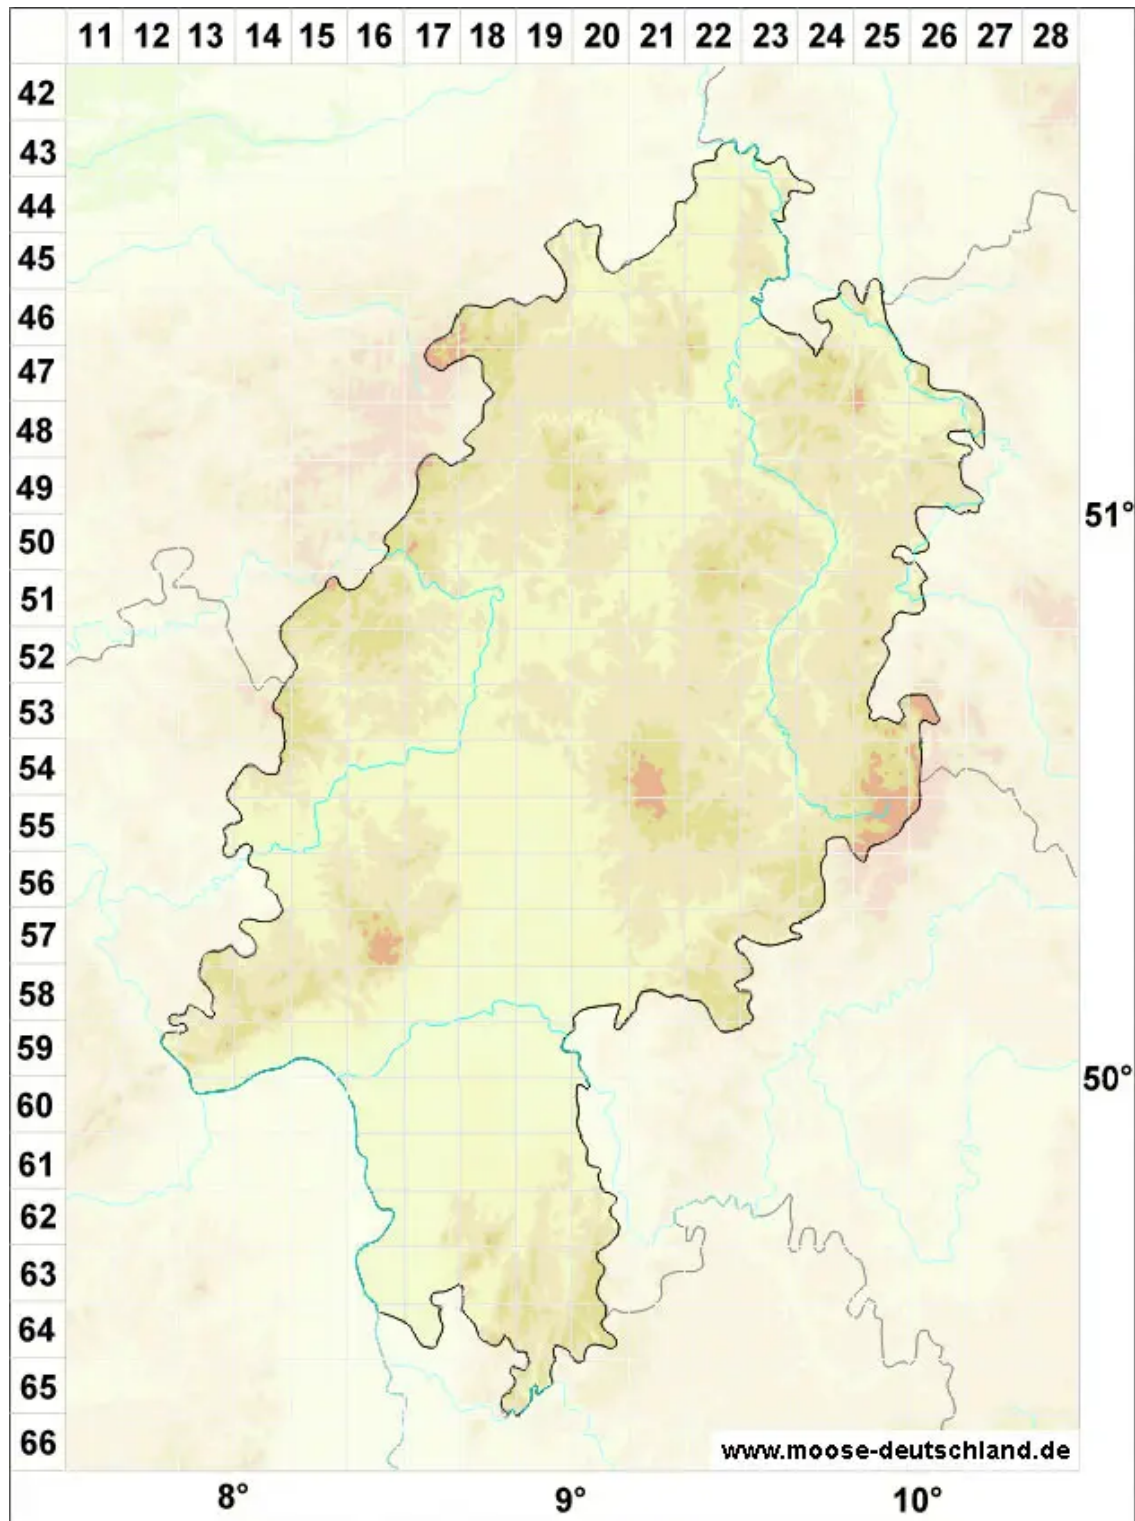

Pohlia obtusifolia (Vill. ex Brid.) L.F.Koch

Stumpfblättriges Pohlmoos

Legende:

Symbole:

Ausgefülltes Symbol:
Zeitraum von 1980 bis heute (Aktuelle Angabe)

Leeres Symbol:
Zeitraum vor 1980 (Altangabe)

Quadrat: Herbarbeleg