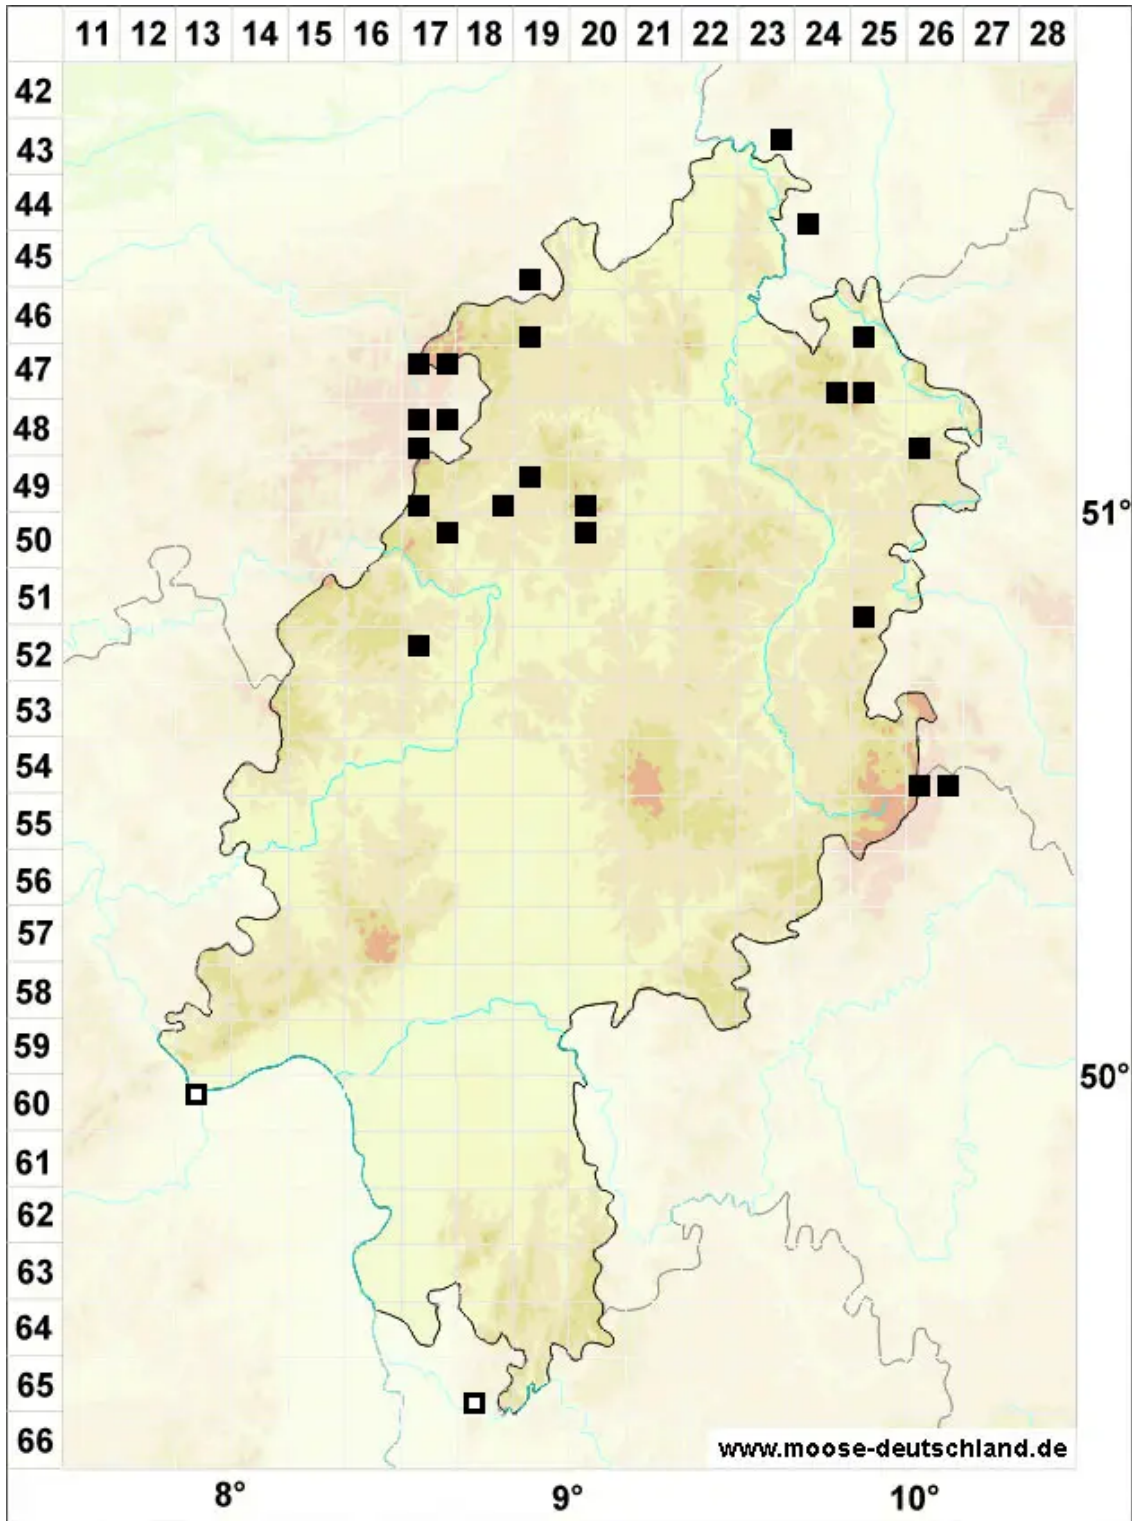

# *Ptychostomum archangelicum* (Bruch & Schimp.) J.R.Spence

Dunkelsporiges Vielzahnbirnmoos

Legende:

**Symbole:**

Ausgefülltes Symbol:  
Zeitraum von 1980 bis heute (Aktuelle Angabe)

Leeres Symbol:  
Zeitraum vor 1980 (Altangabe)

Quadrat: Herbarbeleg