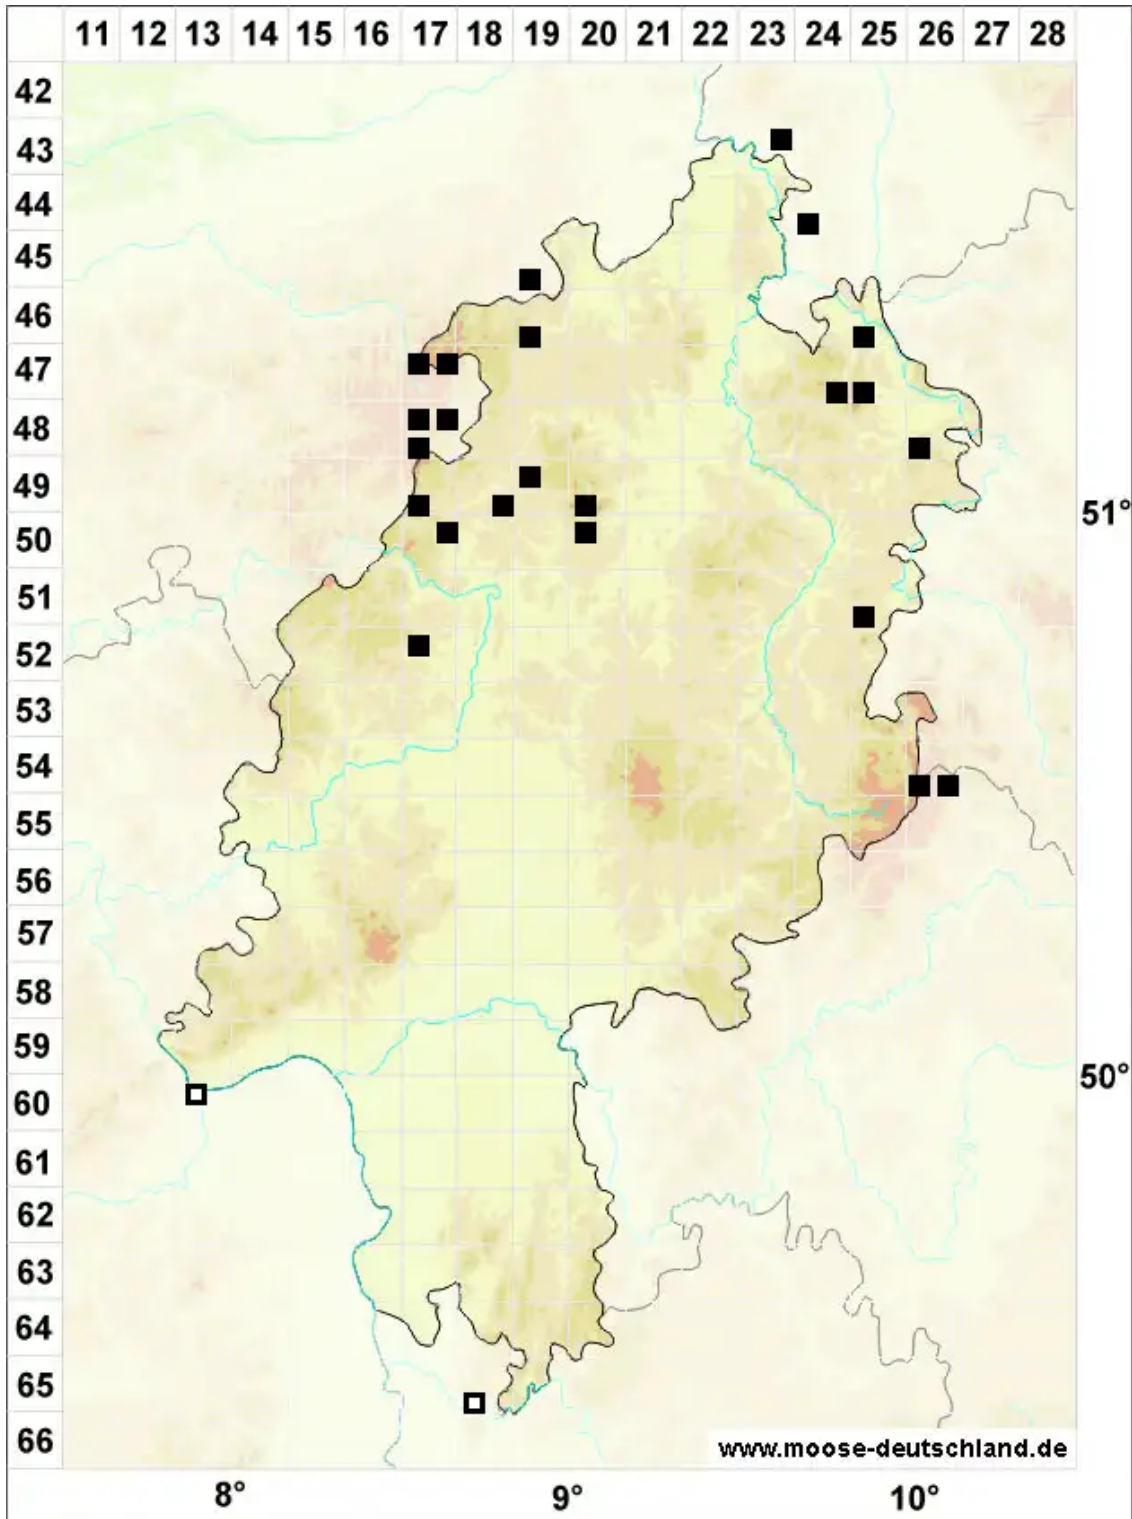

Ptychostomum archangelicum (Bruch & Schimp.) J.R.Spence

Dunkelsporiges Vielzahnbirnmoos

Legende:

Symbole:

Ausgefülltes Symbol:
Zeitraum von 1980 bis heute (Aktuelle Angabe)

Leeres Symbol:
Zeitraum vor 1980 (Altangabe)

Quadrat: Herbarbeleg