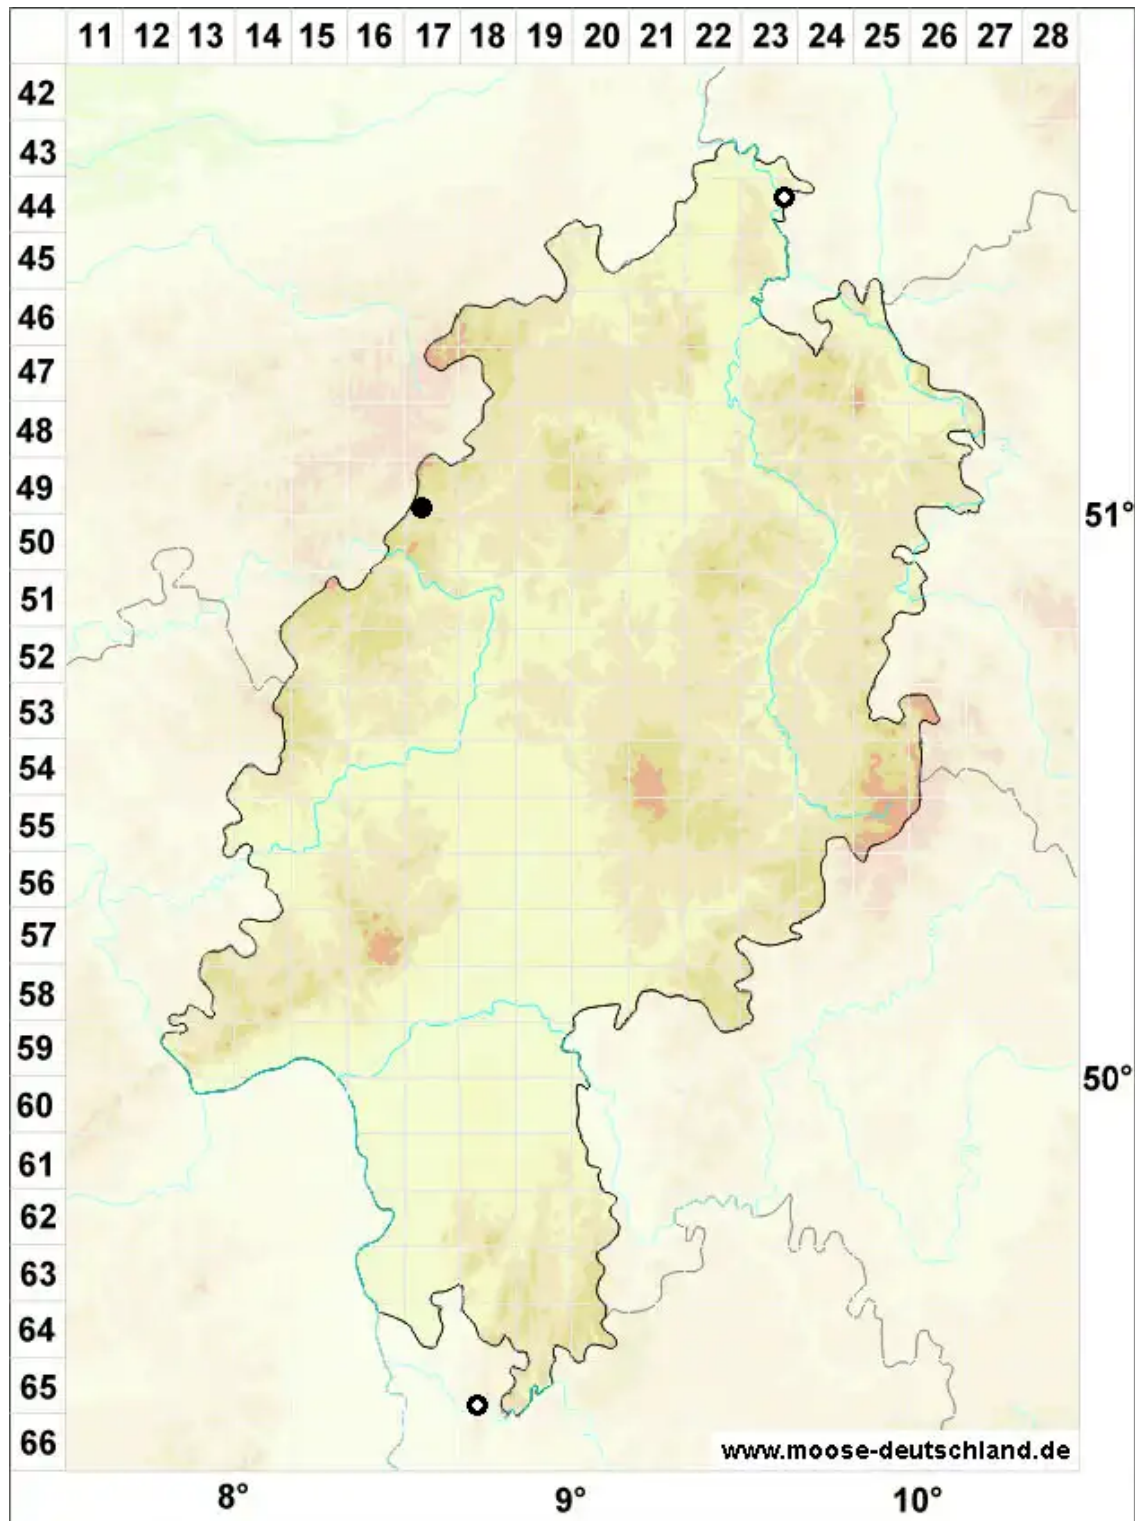

Pohlia drummondii (Müll.Hal.) A.L.Andrews

Veränderliches Pohlmoos

Legende:

Symbole:

Ausgefülltes Symbol:
Zeitraum von 1980 bis heute (Aktuelle Angabe)

Leeres Symbol:
Zeitraum vor 1980 (Altangabe)

Quadrat: Herbarbeleg