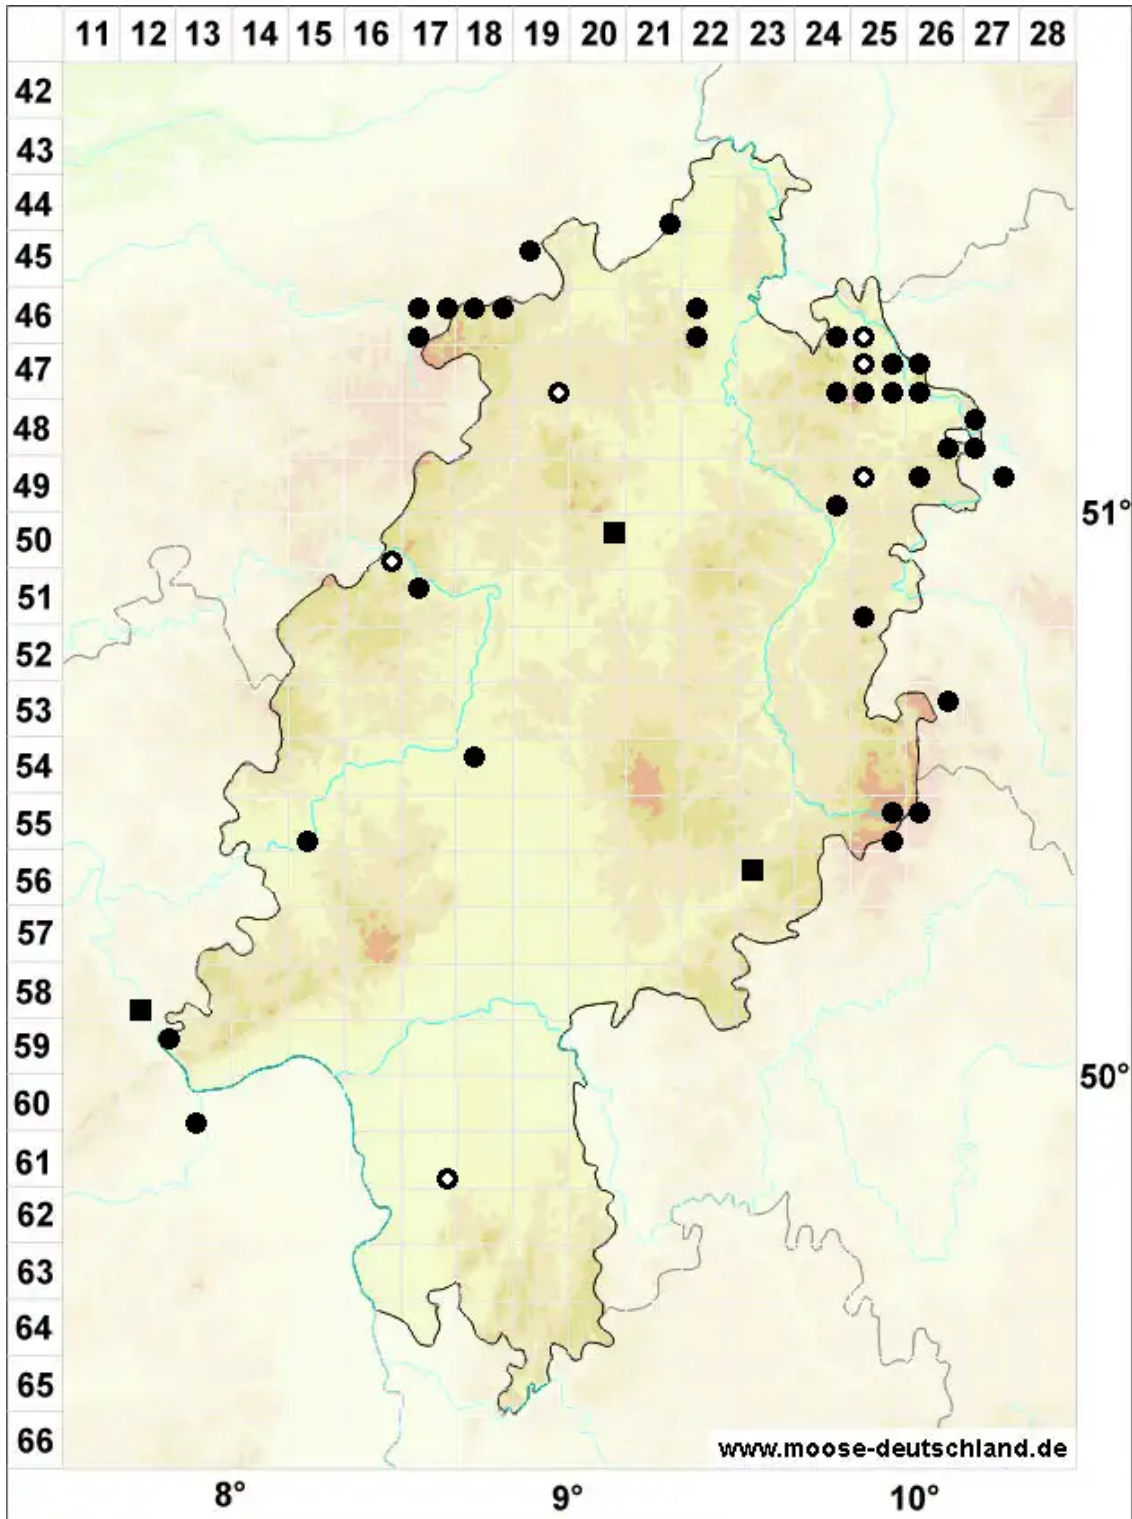

# Bryum elegans Nees

Zierliches Birnmoos

Legende:

- Symbole:**  
Ausgefülltes Symbol:  
Zeitraum von 1980 bis heute (Aktuelle Angabe)  
Leeres Symbol:  
Zeitraum vor 1980 (Altangabe)  
Quadrat: Herbarbeleg