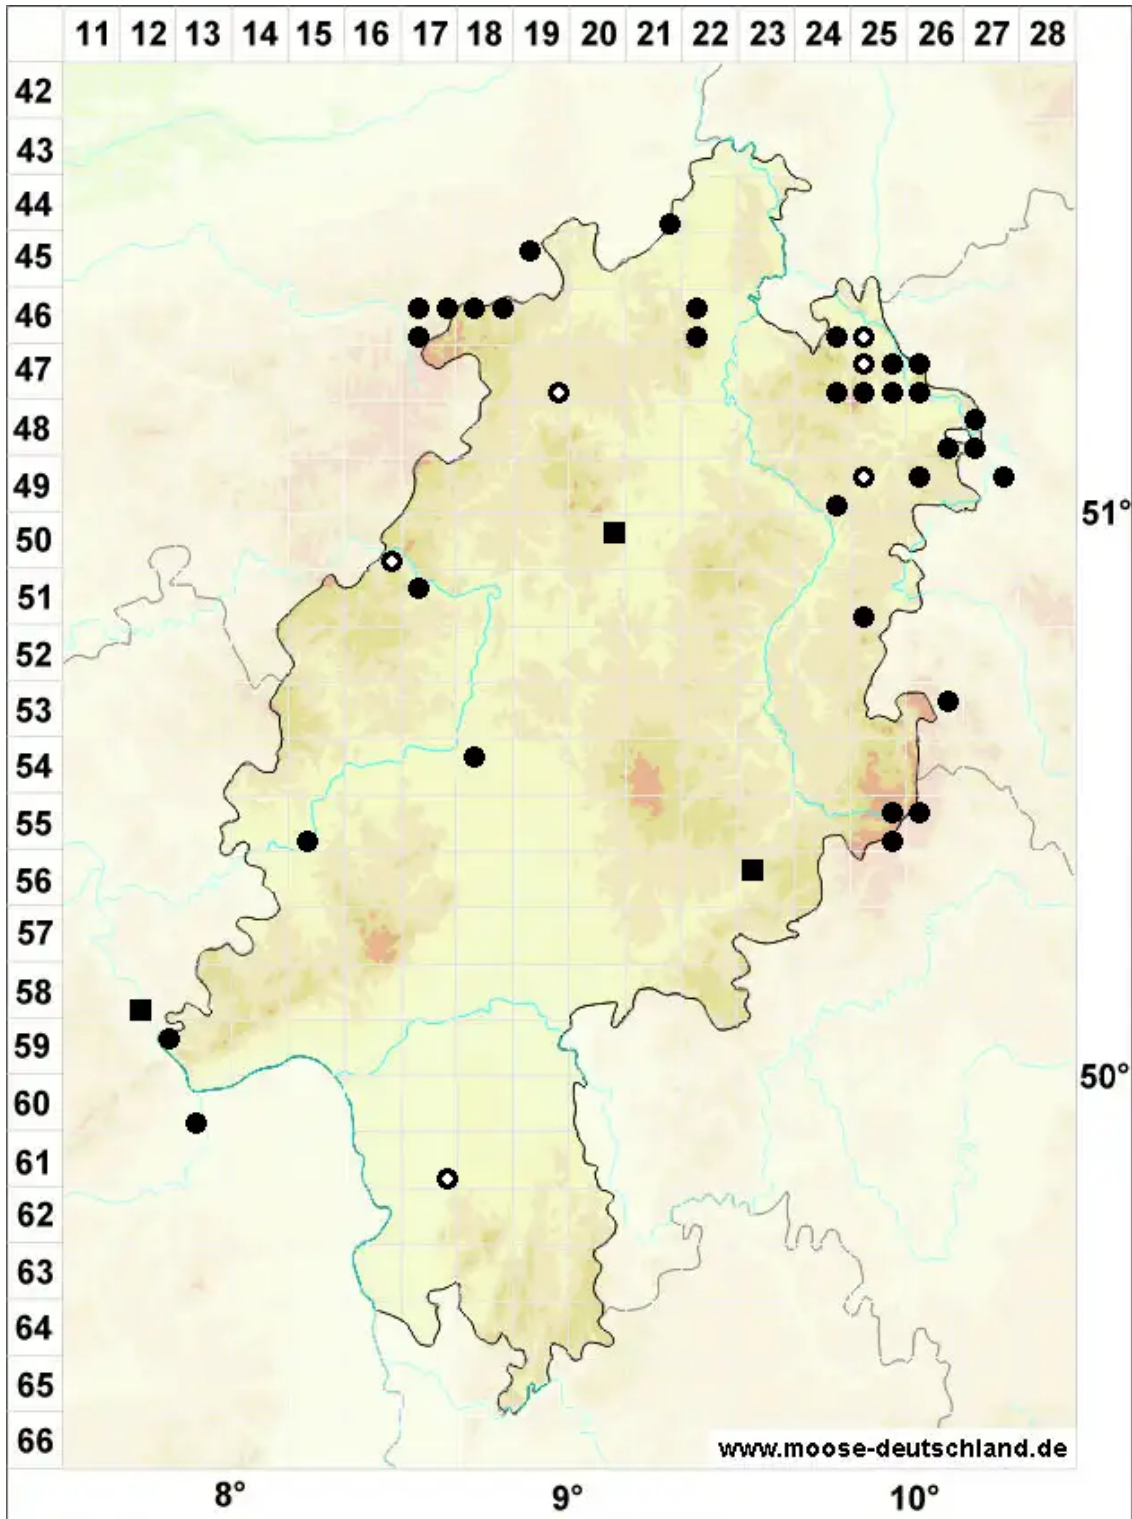

Bryum elegans Nees

Zierliches Birnmoos

Legende:

- Symbole:**
Ausgefülltes Symbol:
Zeitraum von 1980 bis heute (Aktuelle Angabe)
Leeres Symbol:
Zeitraum vor 1980 (Altangabe)
Quadrat: Herbarbeleg