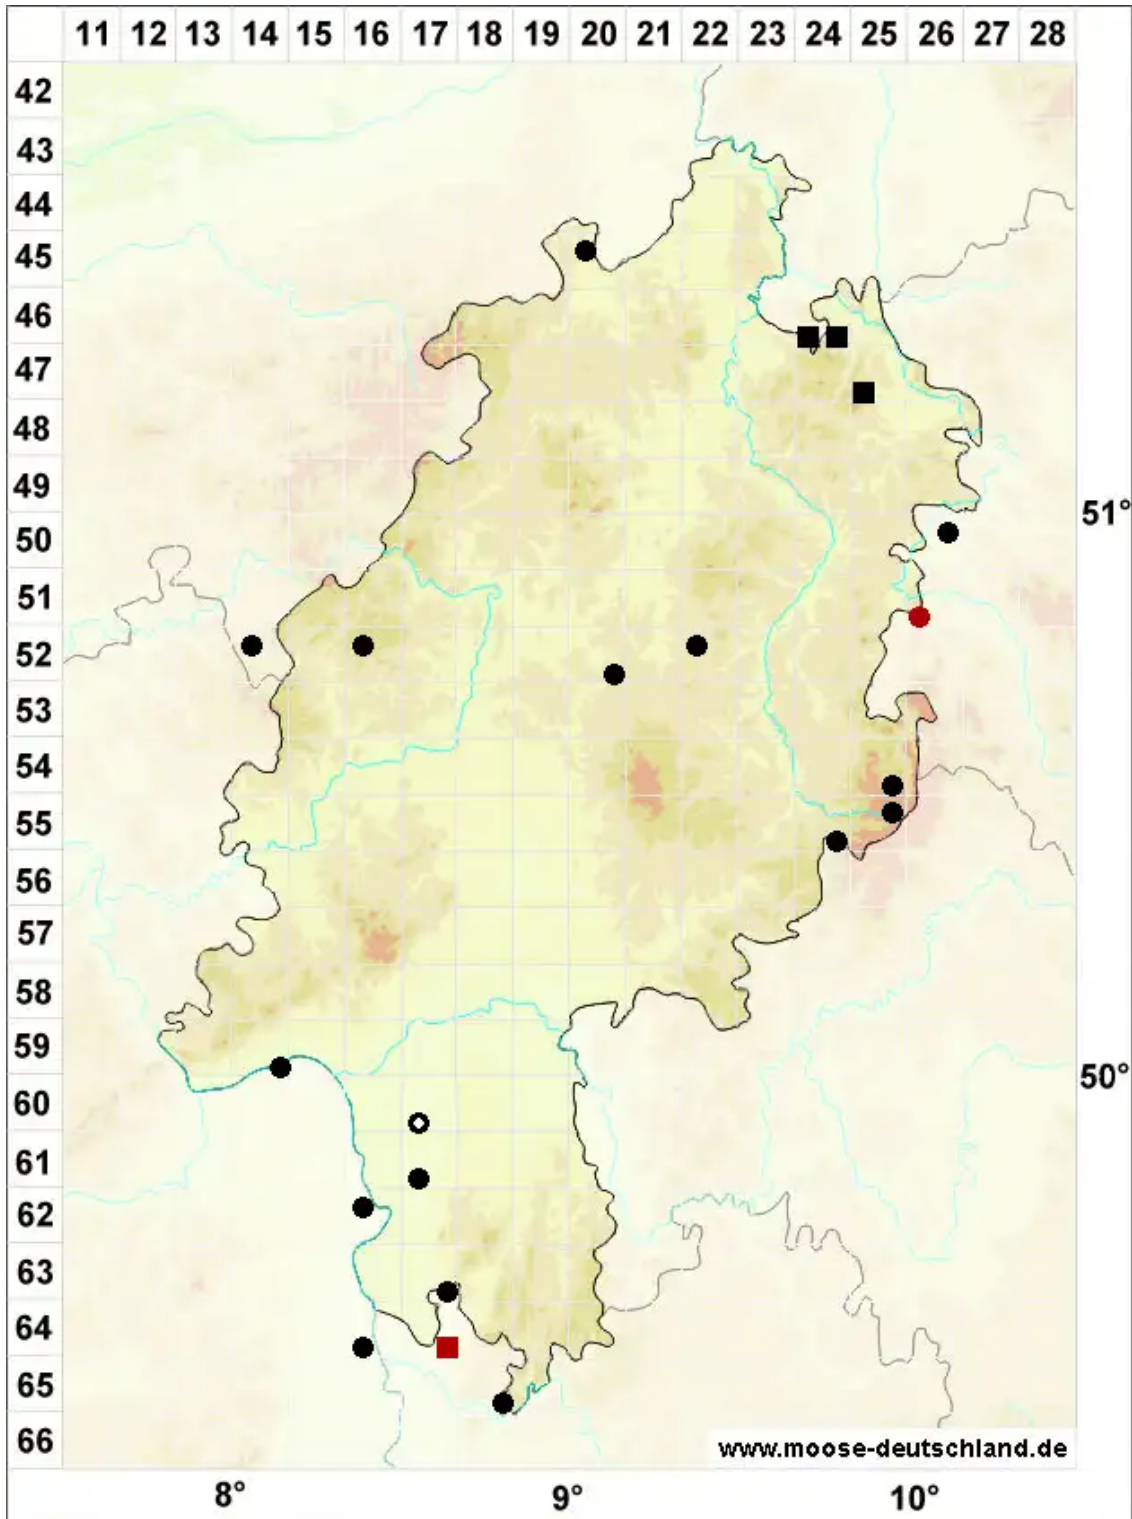

# Bryum subapiculatum Hampe

Rotfrüchtiges Birnmoos

Legende:

- Symbole:**
- Ausgefülltes Symbol:  
Zeitraum von 1980 bis heute (Aktuelle Angabe)
  - Leeres Symbol:  
Zeitraum vor 1980 (Altangabe)
  - Quadrat: Herbarbeleg