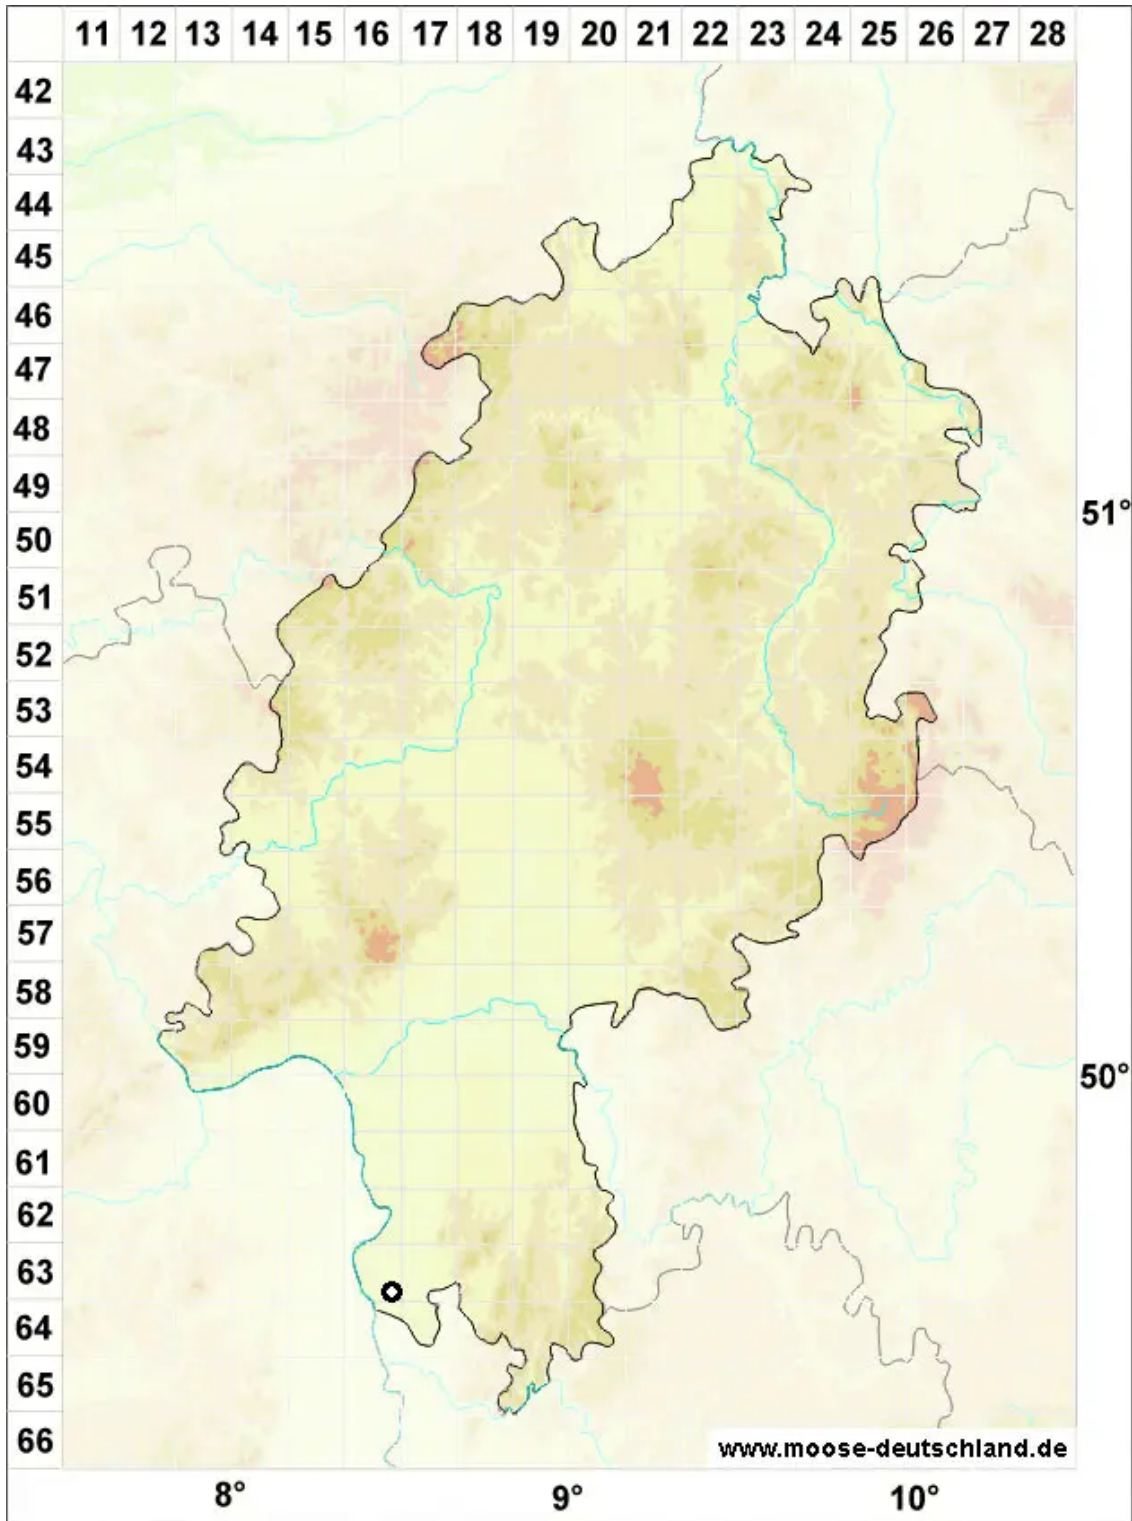

Bryum warneum (Röhl.) Brid.

Aufrechtes Birnmoos

Legende:

- Symbole:**
- Ausgefülltes Symbol:
Zeitraum von 1980 bis heute (Aktuelle Angabe)
 - Leeres Symbol:
Zeitraum vor 1980 (Altangabe)
 - Quadrat: Herbarbeleg