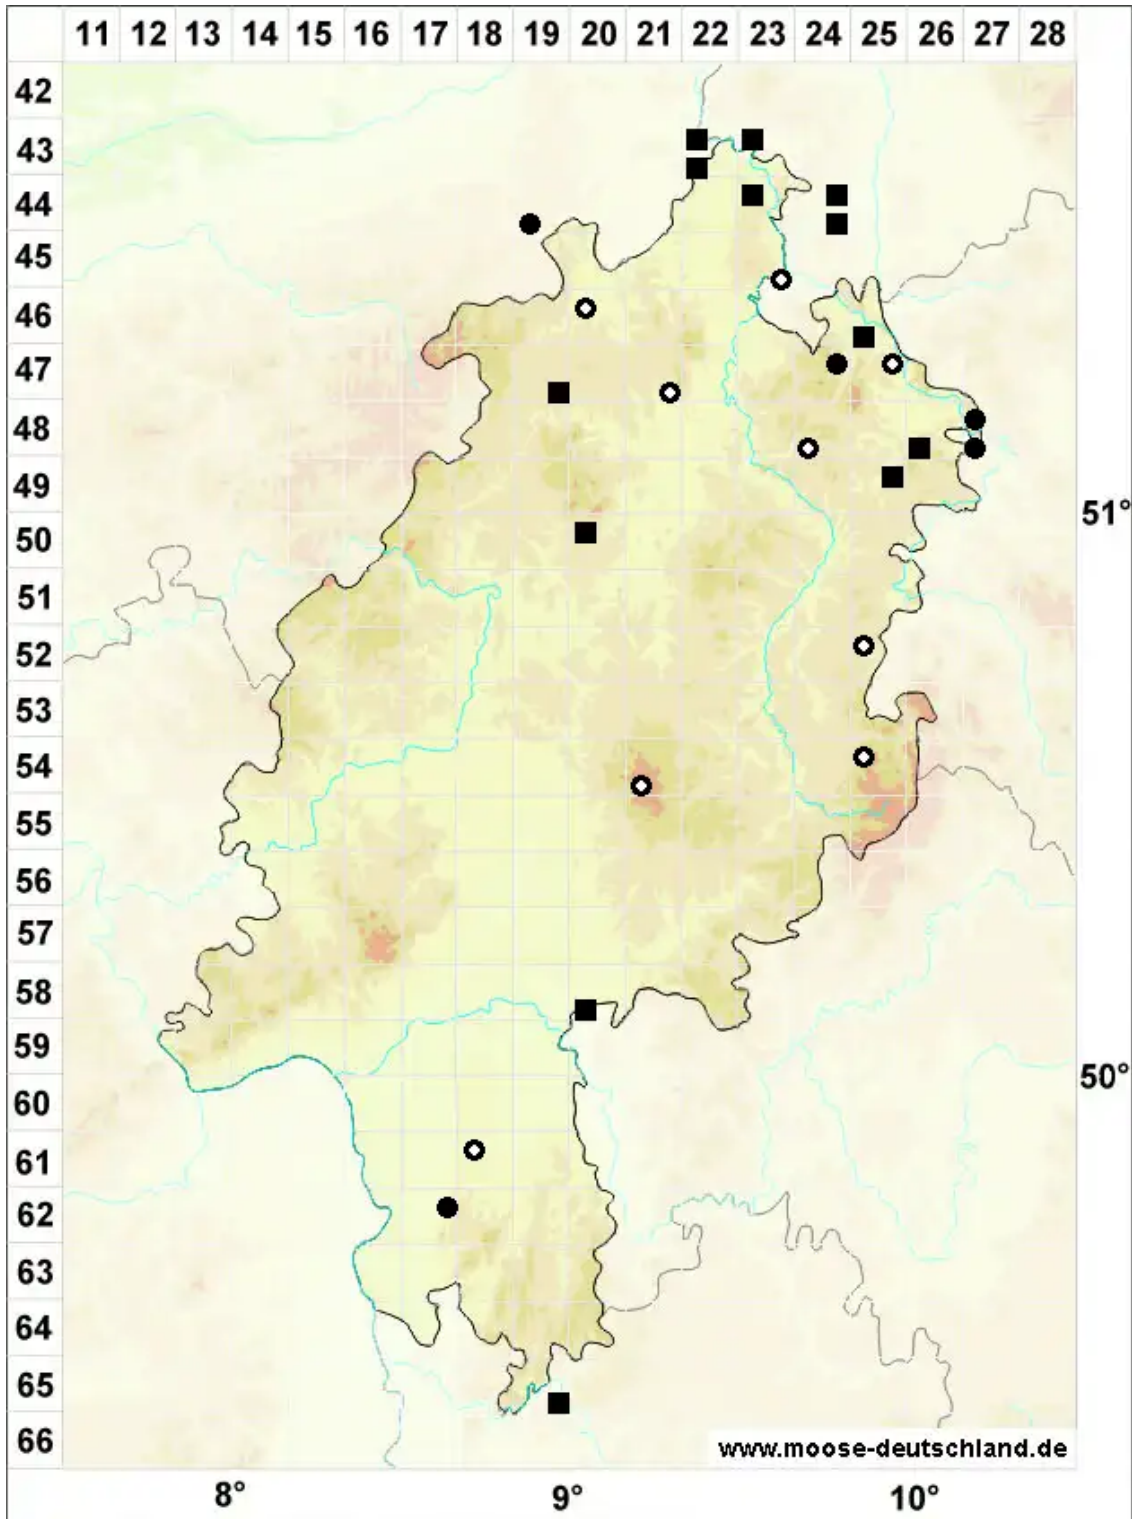

Bryum intermedium (Brid.) Blandow

Mittleres Birnmoos

Legende:

- Symbole:**
- Ausgefülltes Symbol:
Zeitraum von 1980 bis heute (Aktuelle Angabe)
 - Leeres Symbol:
Zeitraum vor 1980 (Altangabe)
 - Quadrat: Herbarbeleg