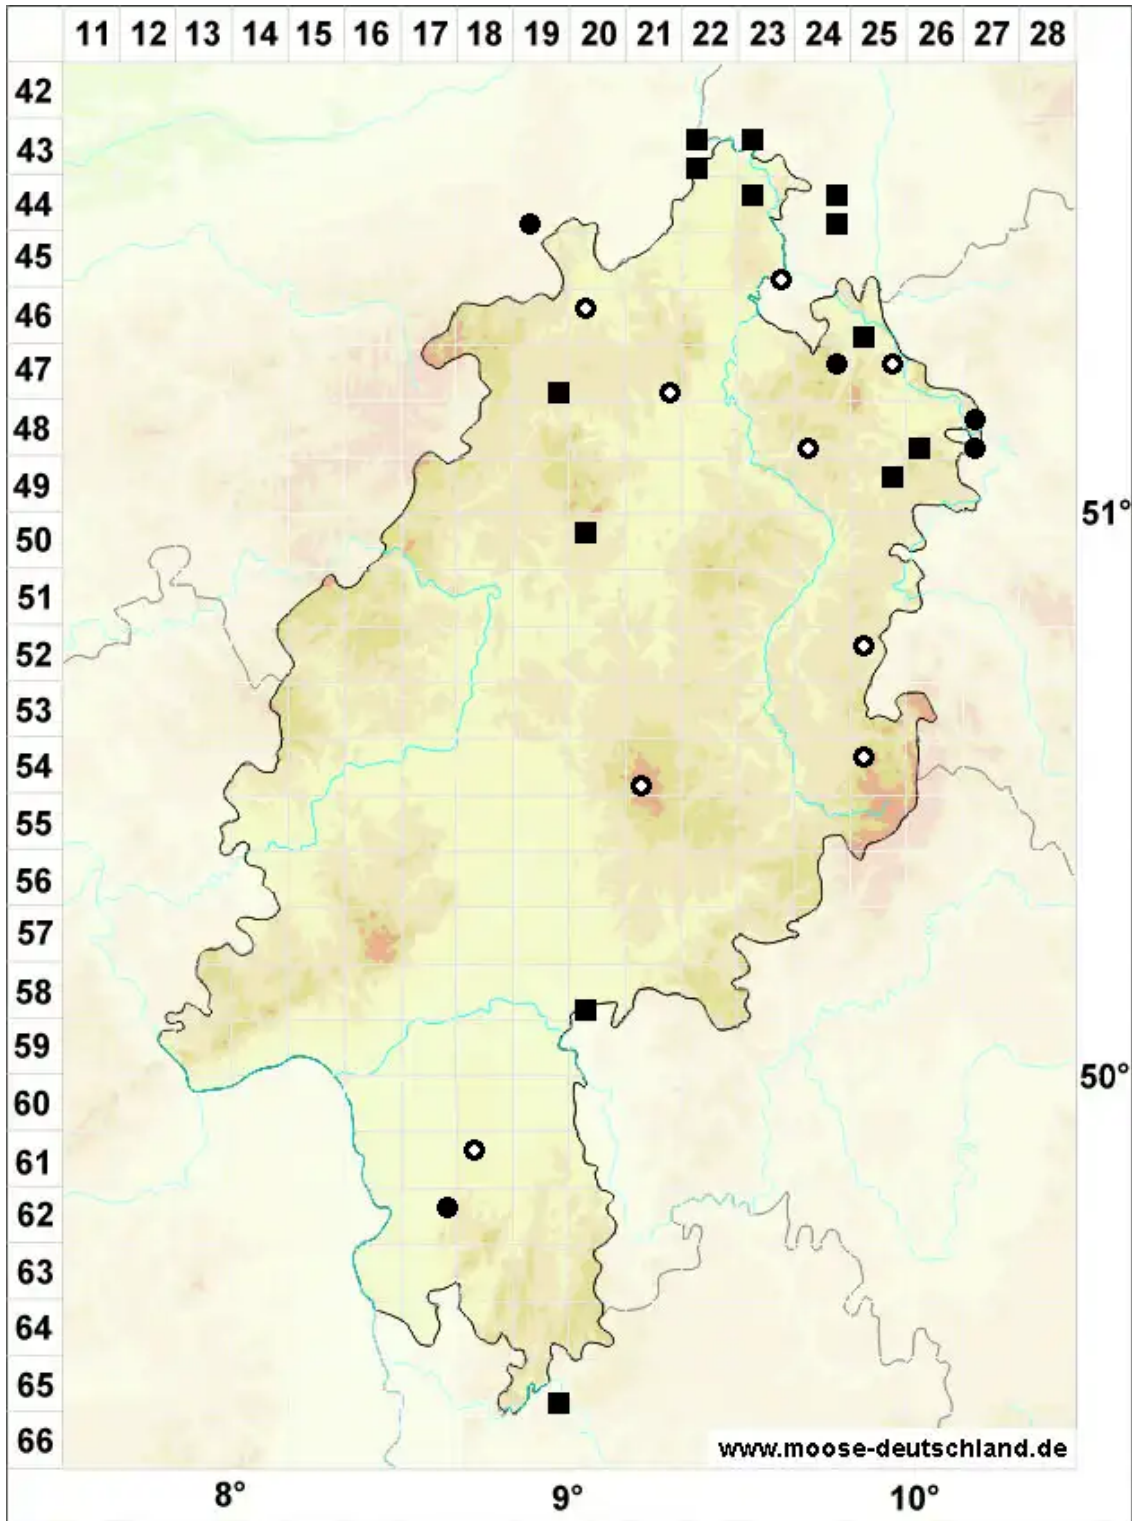

Bryum intermedium (Brid.) Blandow

Mittleres Birnmoos

Legende:

Symbole:
Ausgefülltes Symbol:
Zeitraum von 1980 bis heute (Aktuelle Angabe)
Leeres Symbol:
Zeitraum vor 1980 (Altangabe)
Quadrat: Herbarbeleg