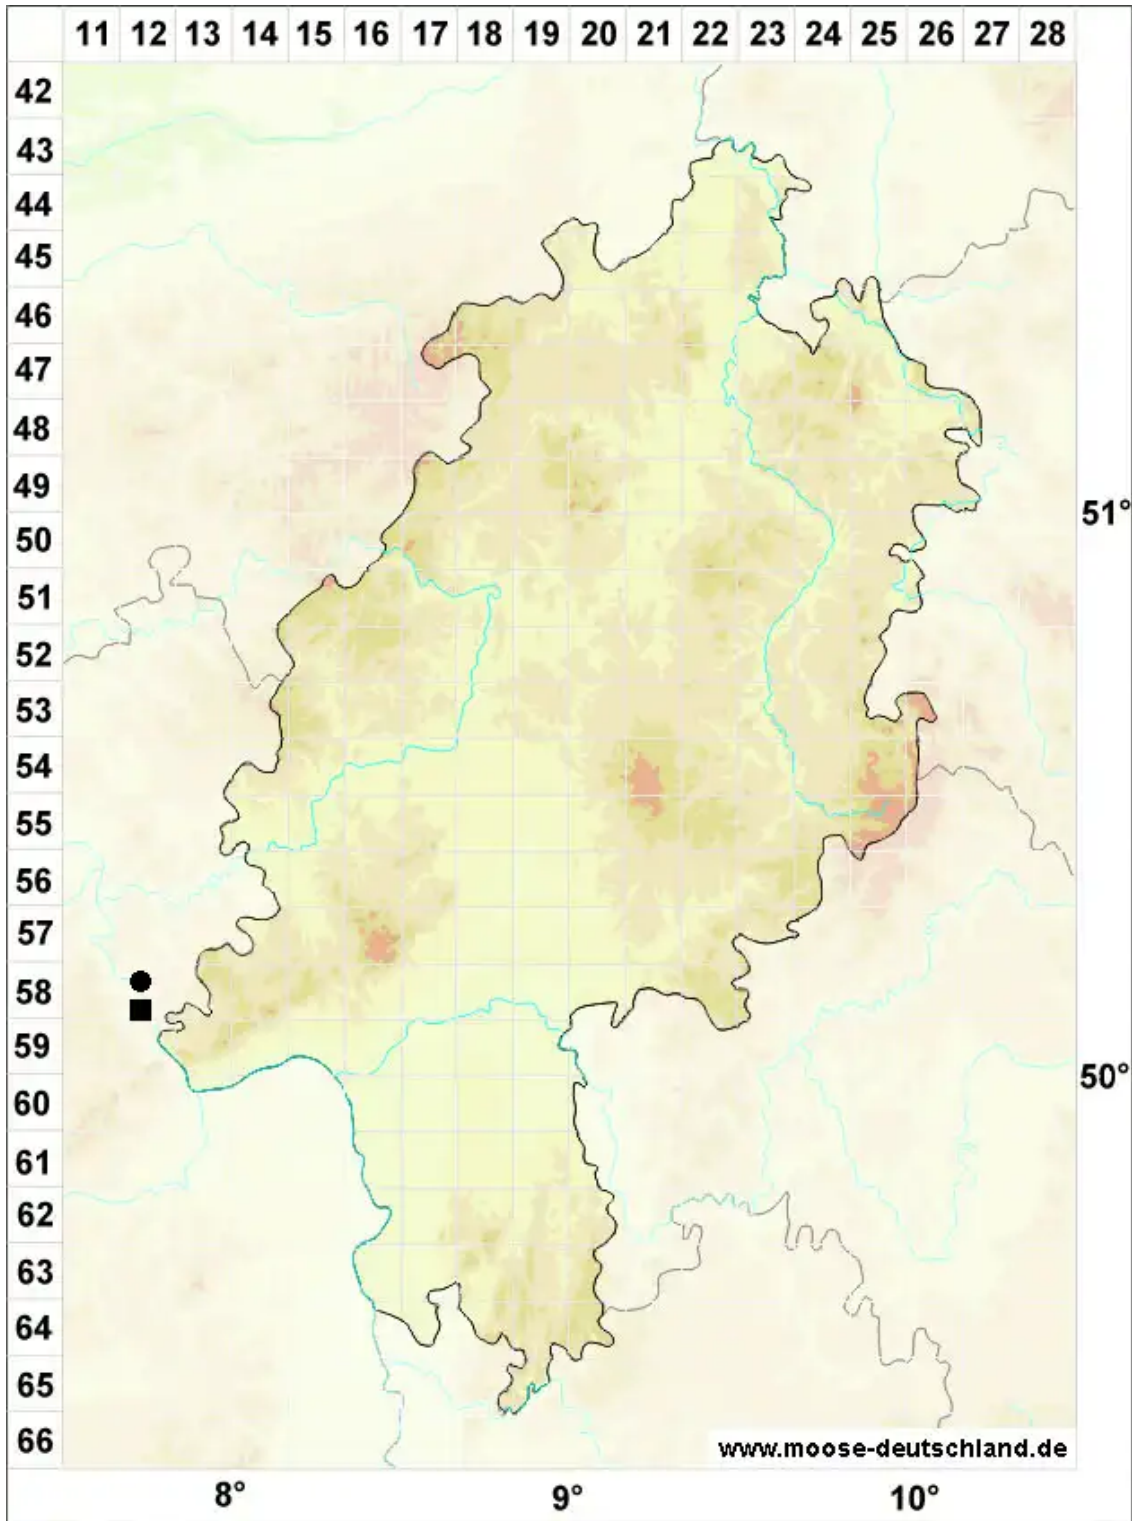

Bryum gemmiparum De Not.

Ufer-Birnmoos

Legende:

- Symbole:**
- Ausgefülltes Symbol:
Zeitraum von 1980 bis heute (Aktuelle Angabe)
 - Leeres Symbol:
Zeitraum vor 1980 (Altangabe)
 - Quadrat: Herbarbeleg