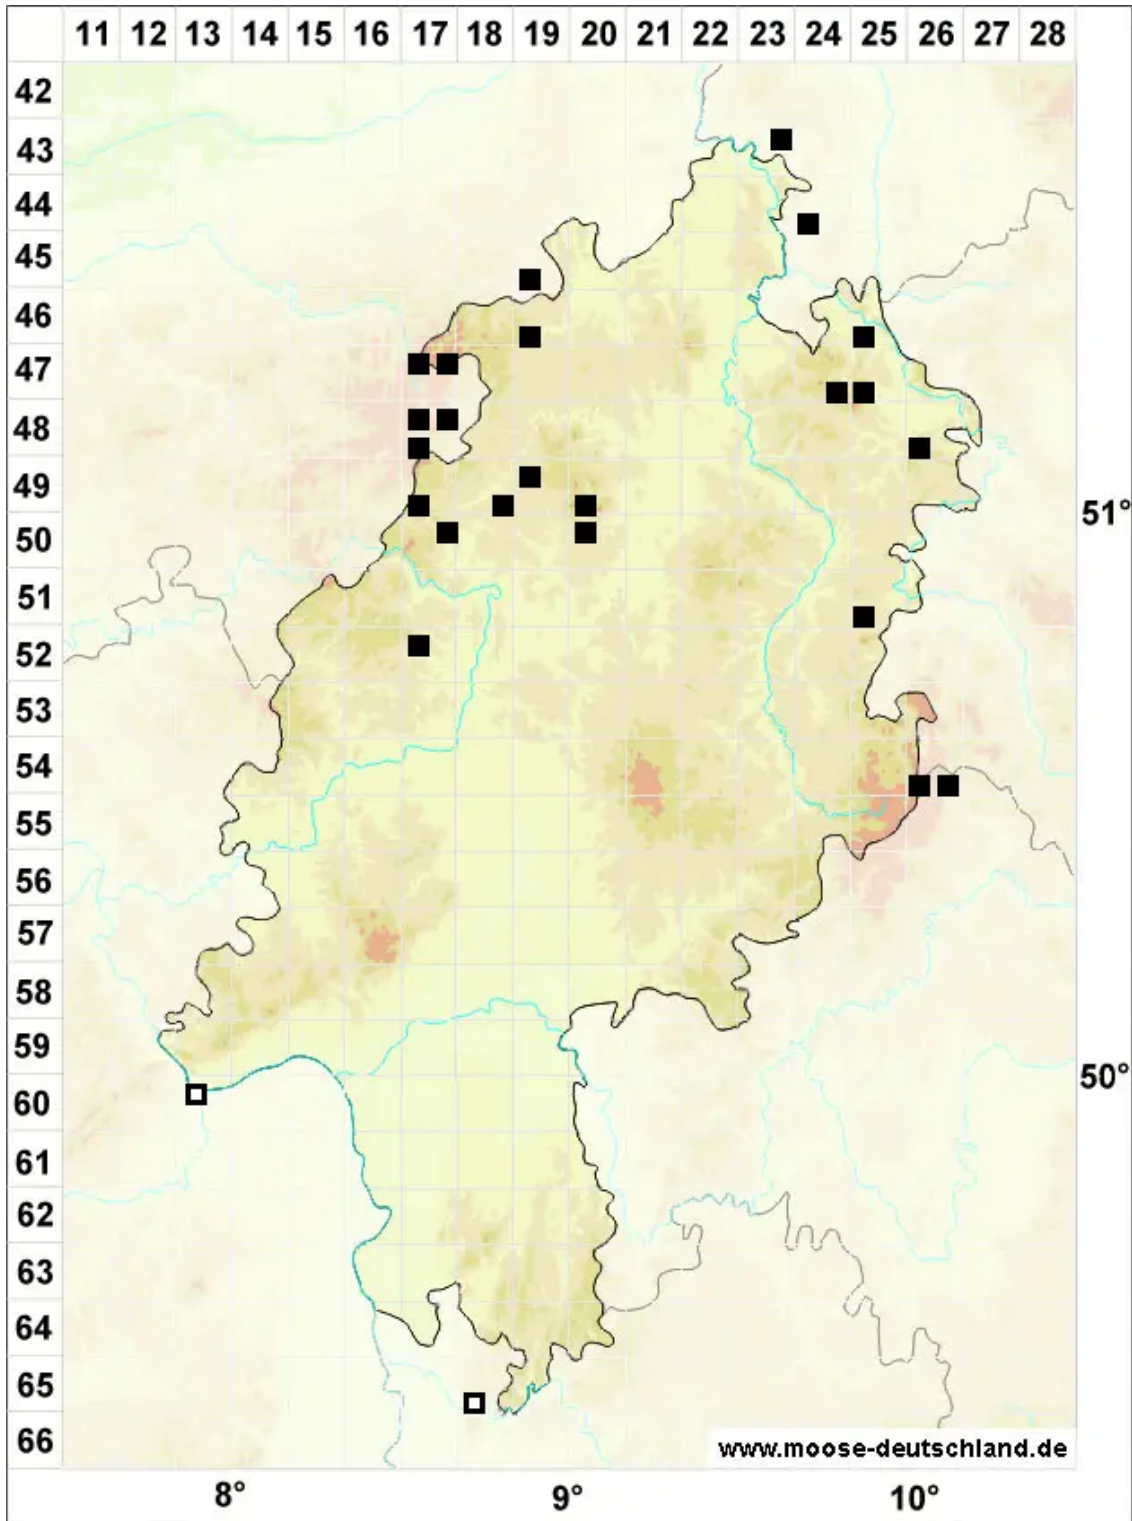

Ptychostomum archangelicum (Bruch & Schimp.) J.R.Spence

Dunkelsporiges Vielzahnbirnmoos

Legende:

Symbole:

Ausgefülltes Symbol:
Zeitraum von 1980 bis heute (Aktuelle Angabe)

Leeres Symbol:
Zeitraum vor 1980 (Altangabe)

Quadrat: Herbarbeleg