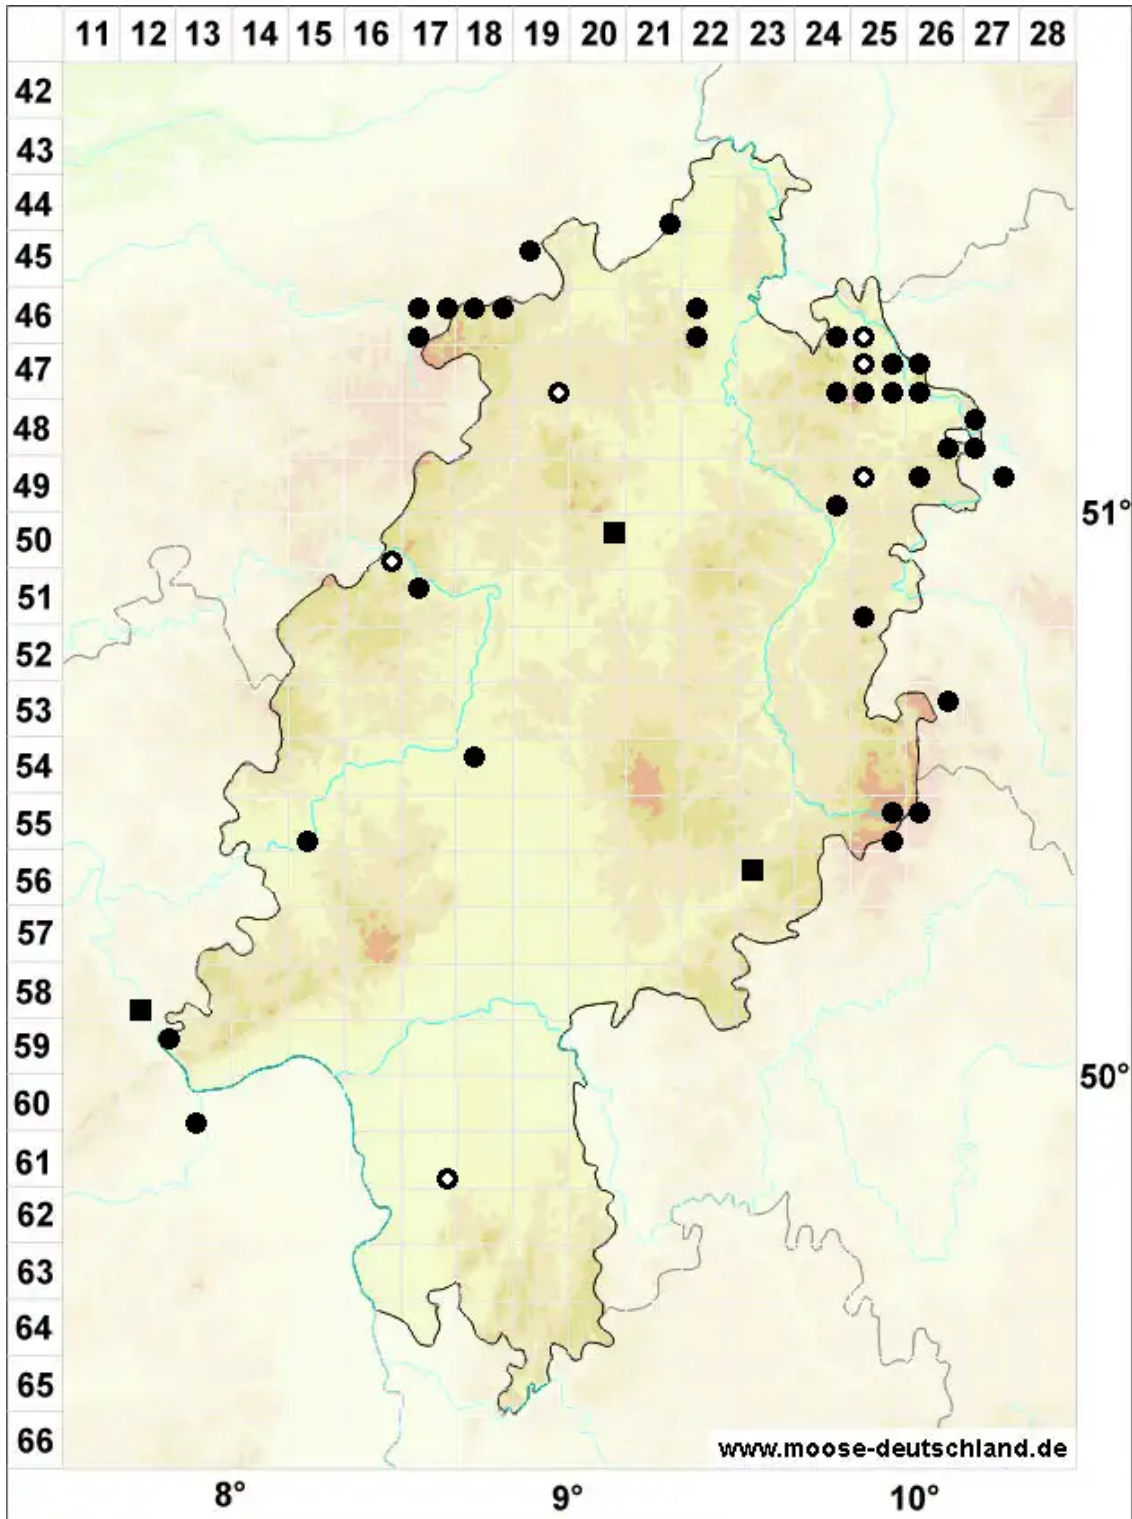

Bryum elegans Nees

Zierliches Birnmoos

Legende:

- Symbole:**
- Ausgefülltes Symbol:
Zeitraum von 1980 bis heute (Aktuelle Angabe)
 - Leeres Symbol:
Zeitraum vor 1980 (Altangabe)
 - Quadrat: Herbarbeleg