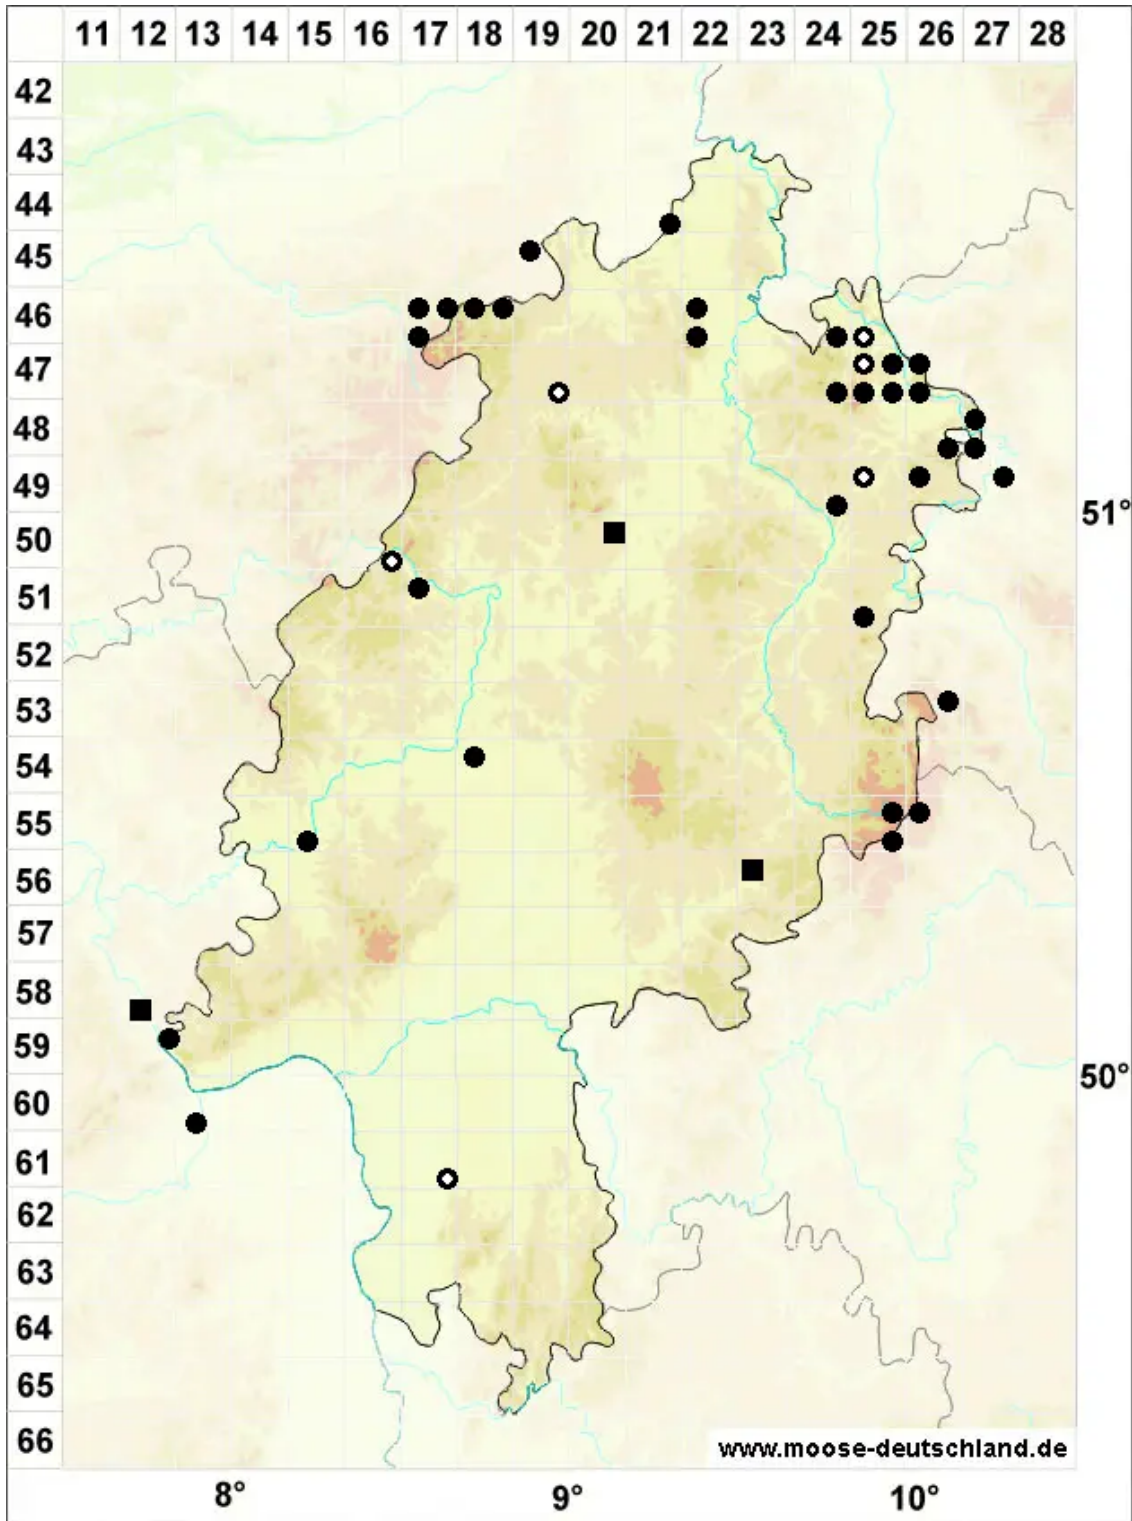

Bryum elegans Nees

Zierliches Birnmoos

Legende:

- Symbole:**
- Ausgefülltes Symbol:
Zeitraum von 1980 bis heute (Aktuelle Angabe)
 - Leeres Symbol:
Zeitraum vor 1980 (Altangabe)
 - Quadrat: Herbarbeleg