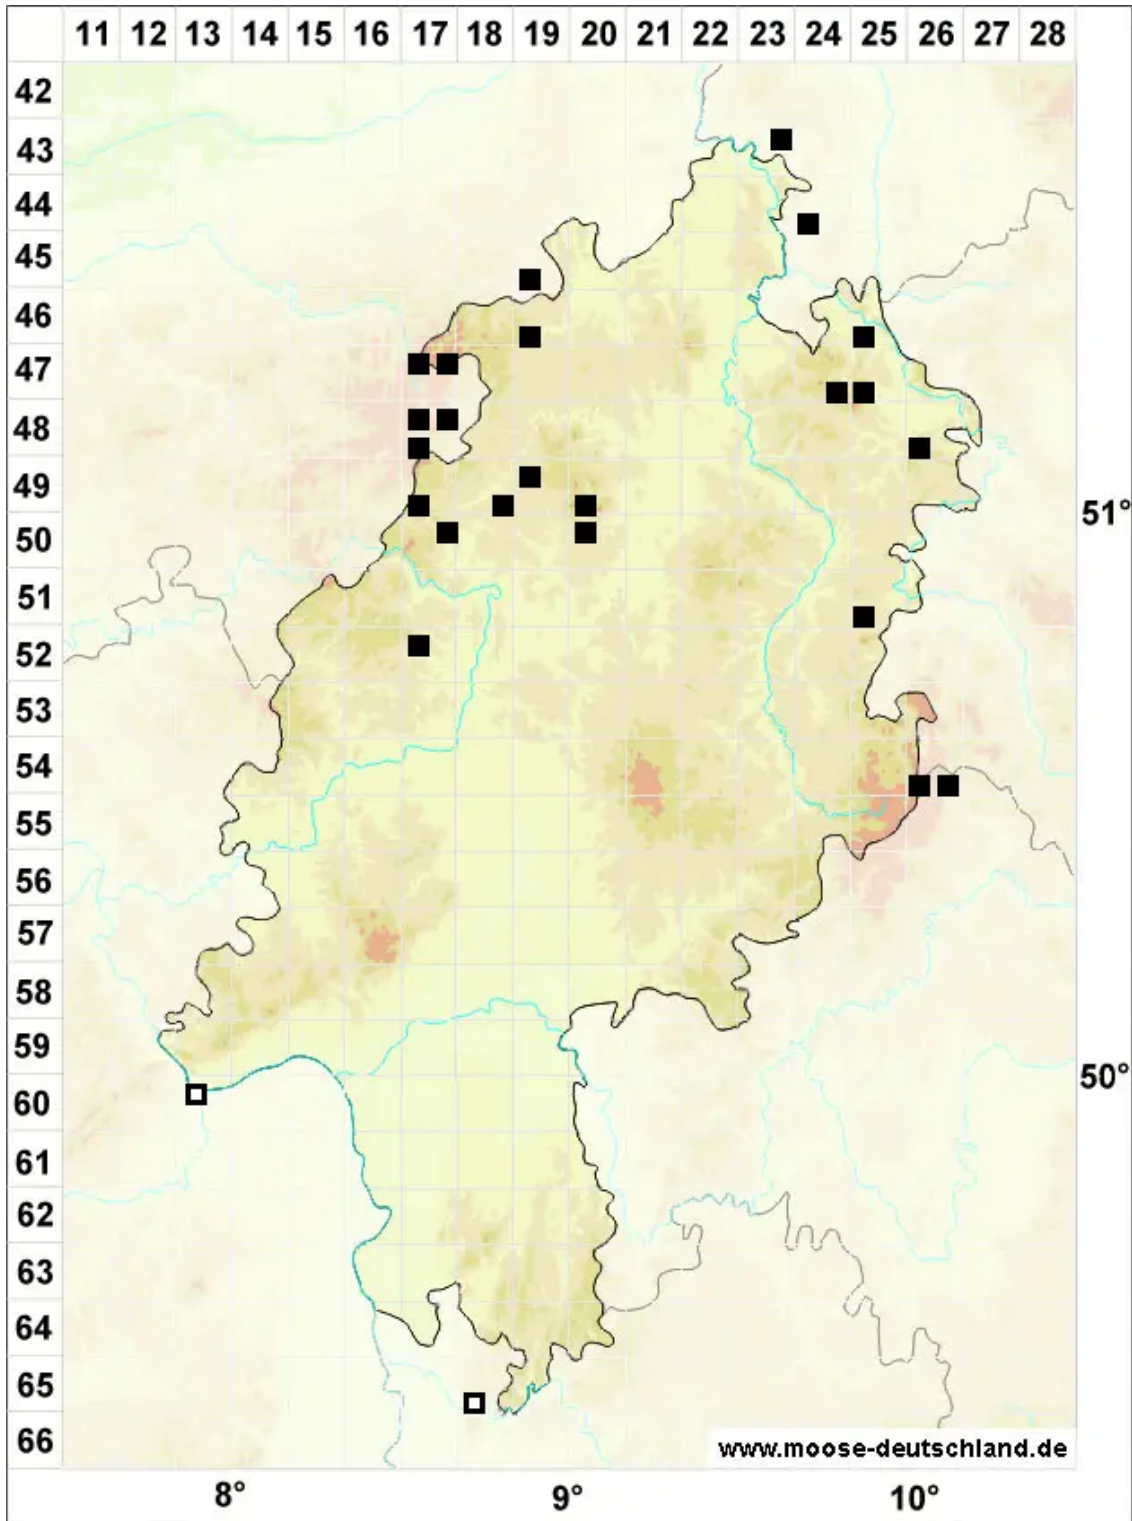

Ptychostomum archangelicum (Bruch & Schimp.) J.R.Spence

Dunkelsporiges Vielzahnbirnmoos

Legende:

- Symbole:**
- Ausgefülltes Symbol:
Zeitraum von 1980 bis heute (Aktuelle Angabe)
 - Leeres Symbol:
Zeitraum vor 1980 (Altangabe)
 - Quadrat: Herbarbeleg