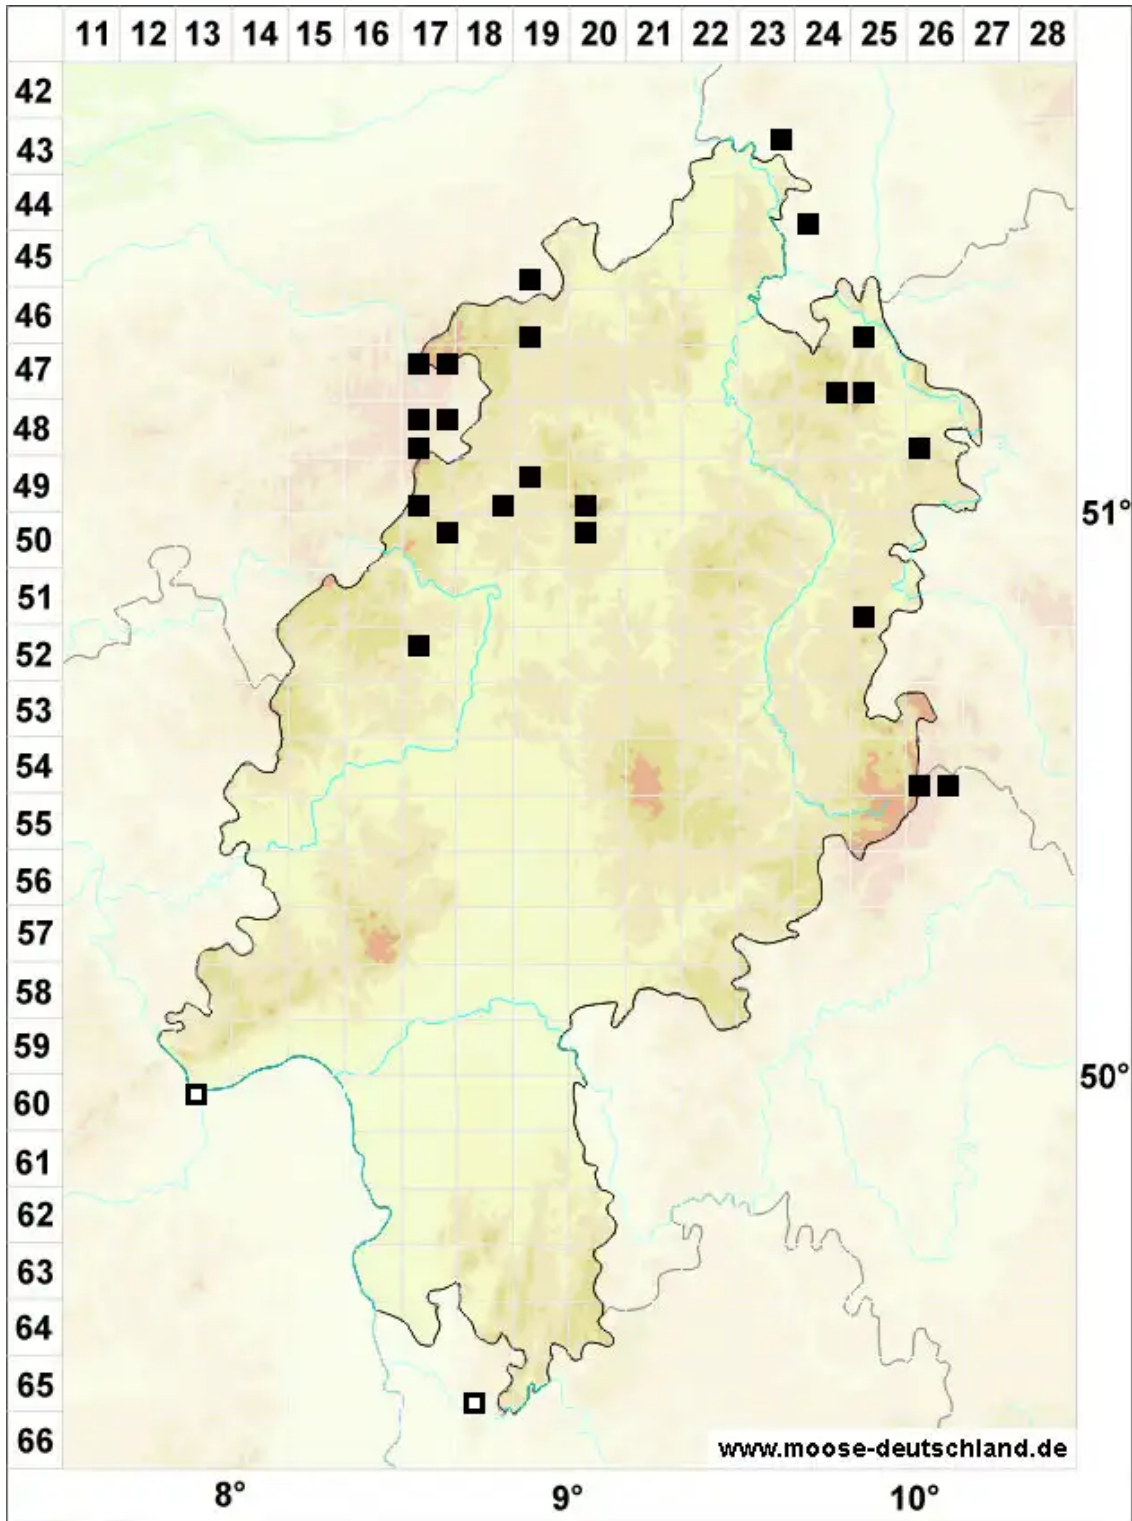

# *Ptychostomum archangelicum* (Bruch & Schimp.) J.R.Spence

Dunkelsporiges Vielzahnbirnmoos

Legende:

- Symbole:**
- Ausgefülltes Symbol:  
Zeitraum von 1980 bis heute (Aktuelle Angabe)
  - Leeres Symbol:  
Zeitraum vor 1980 (Altangabe)
  - Quadrat: Herbarbeleg